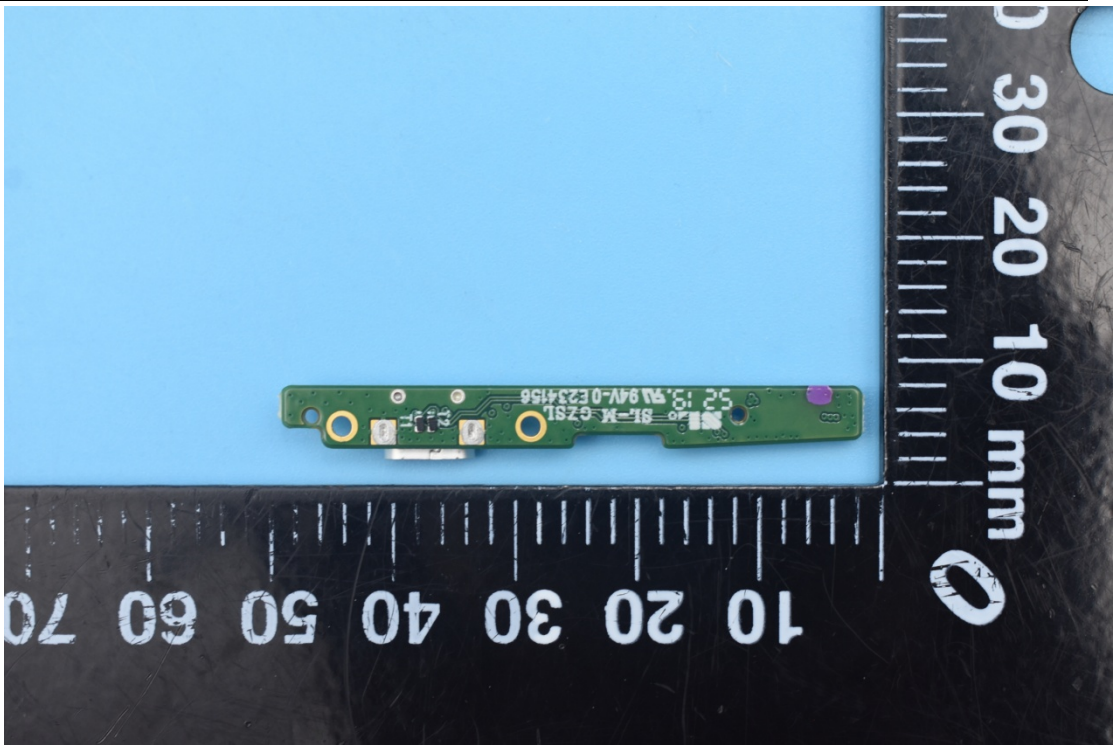

FCC ID:2AOKB-T8960

## Internal Photos

### 1. EUT uncover view

2. Antenna view