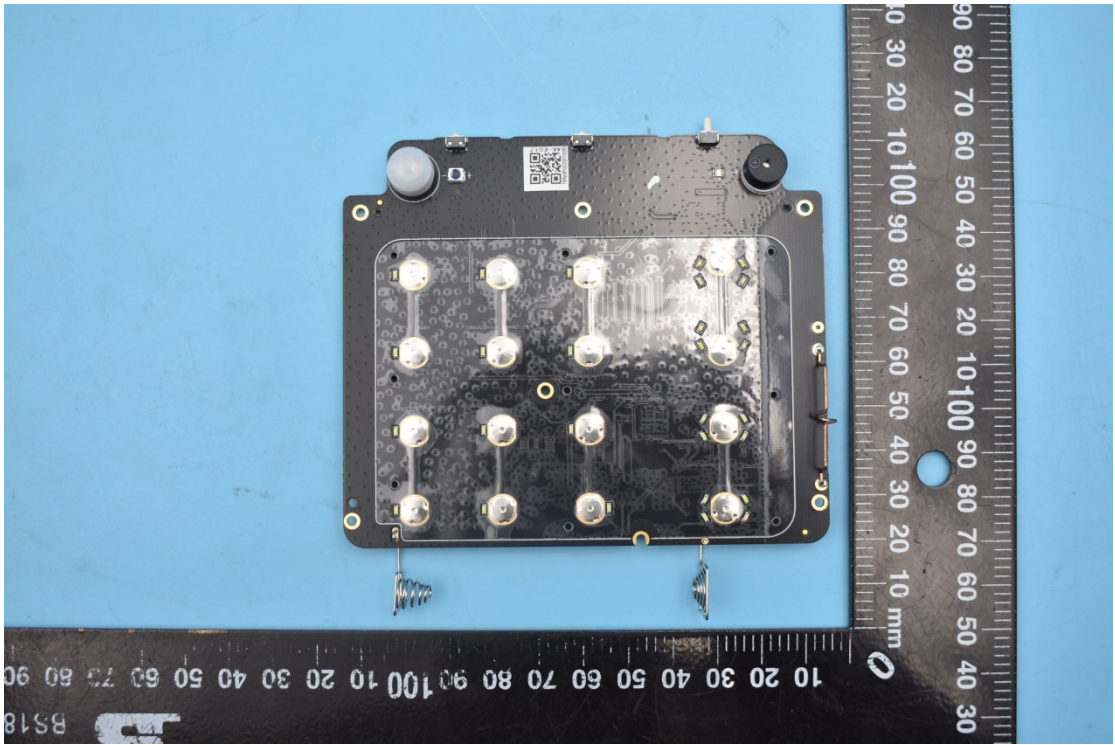

FCC ID:2AOKB-T8960

## Internal Photos

### 1. EUT uncover view

2. Antenna view