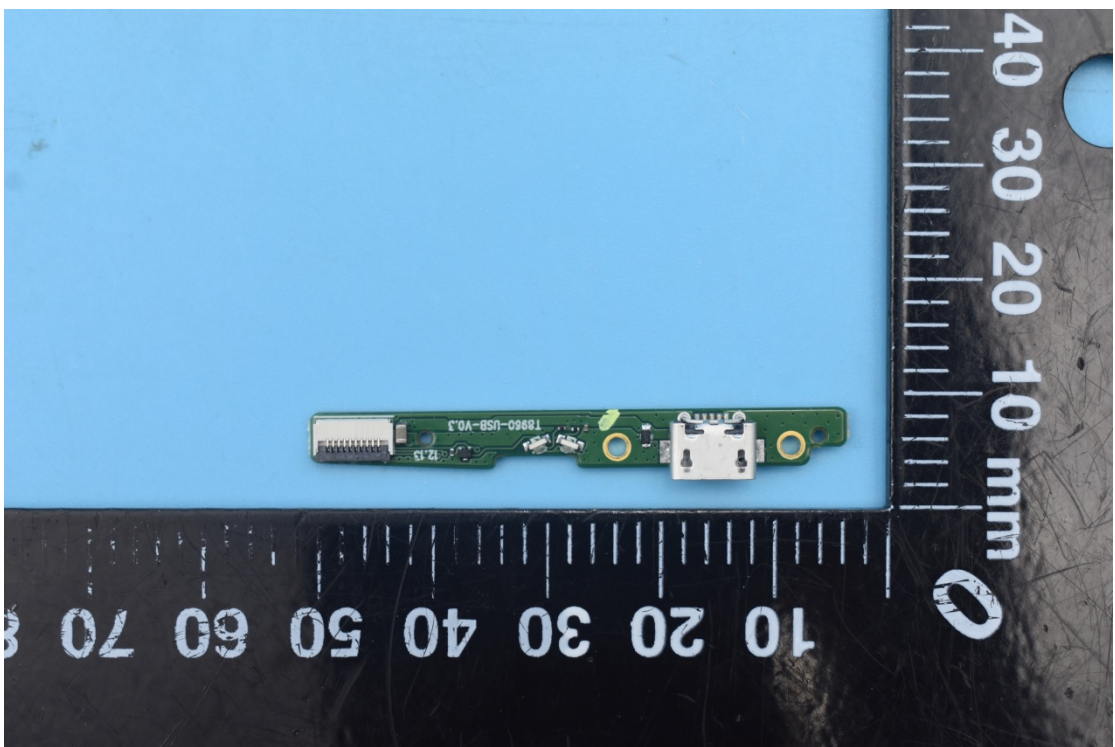

FCC ID:2AOKB-T8960

## Internal Photos

### 1. EUT uncover view

2. Antenna view