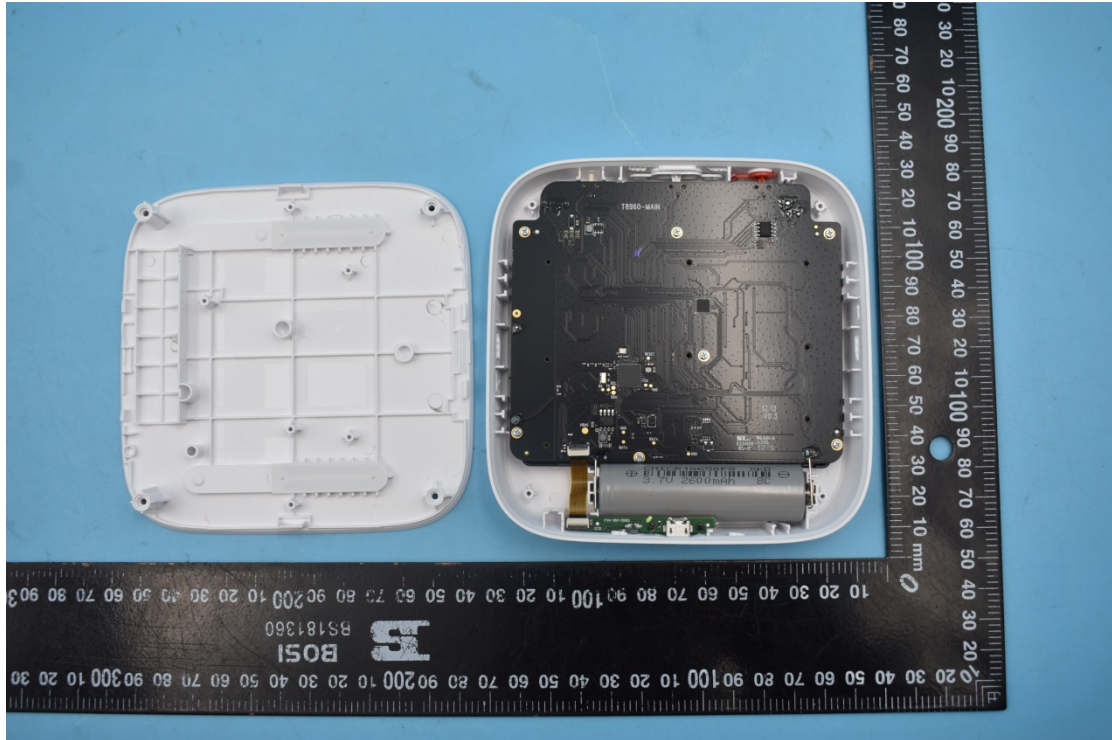

FCC ID:2AOKB-T8960

## Internal Photos

### 1. EUT uncover view

2. Antenna view