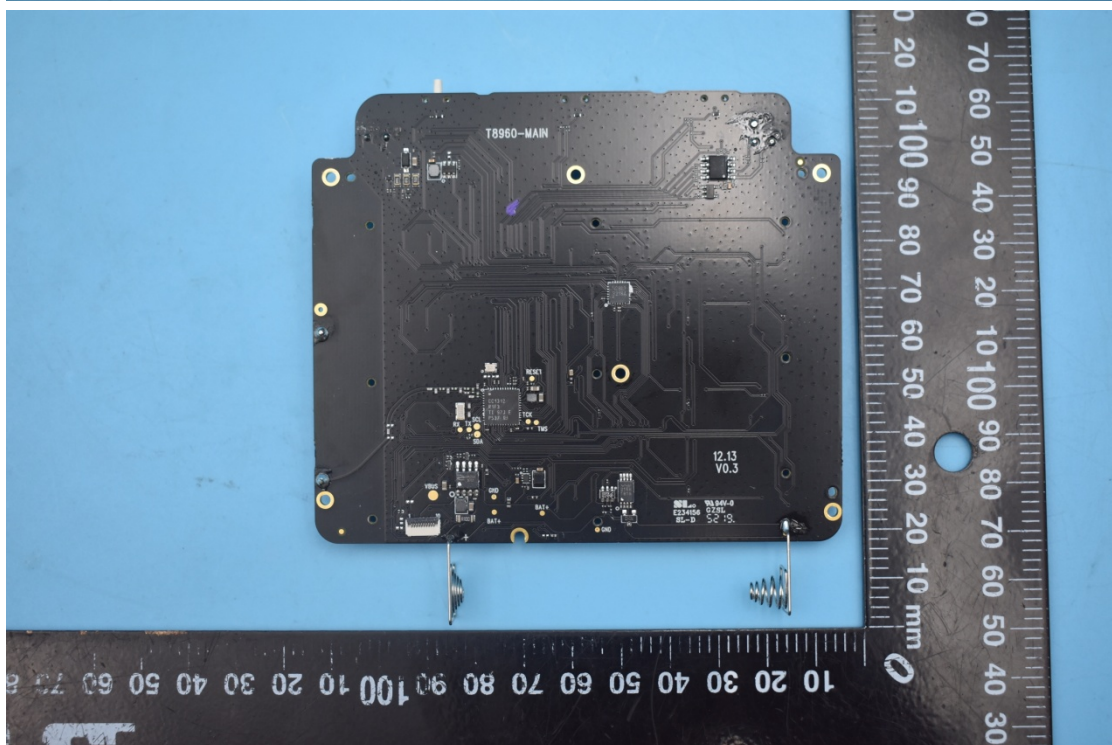

FCC ID:2AOKB-T8960

## Internal Photos

### 1. EUT uncover view

2. Antenna view