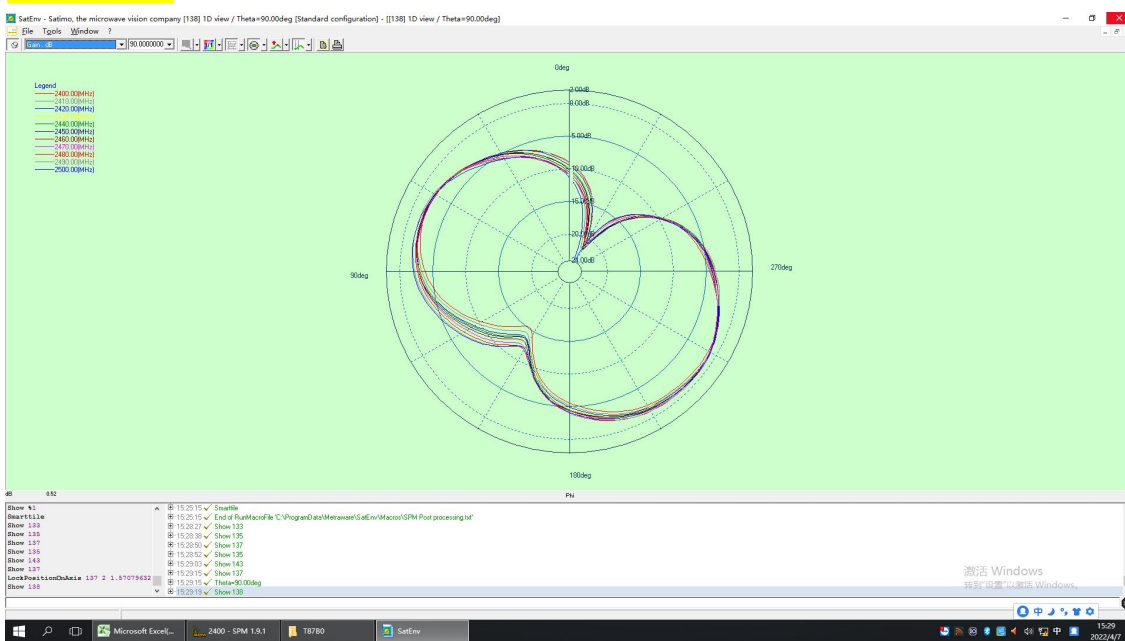

Gain Theta. dB-0