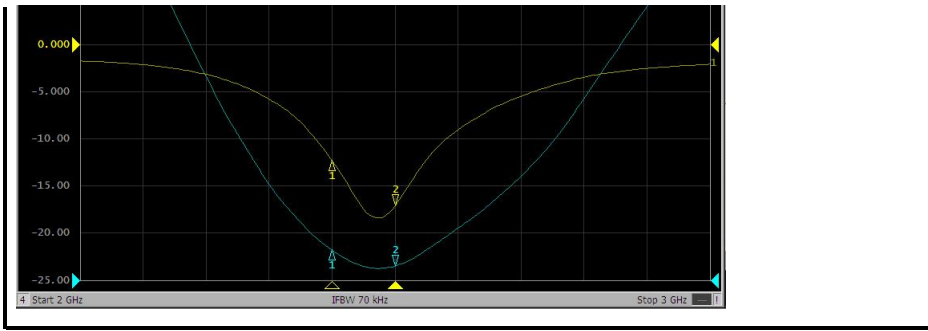

Whole machine pictures

Antenna installation pictures

Antenna network points pictures

无源测试数据:

试产机器, 天线未动			
Frequency/MHz	Efficiency/%	Efficiency/ dB	Gain. dBi
2400	40%	-3.99	0.32
2410	40%	-3.98	0.25
2420	41%	-3.84	0.54
2430	42%	-3.80	0.58
2440	42%	-3.80	0.39
2450	43%	-3.66	0.80
2460	44%	-3.59	1.00
2470	44%	-3.53	1.05
2480	45%	-3.46	1.04
2490	45%	-3.43	0.91
2500	44%	-3.56	0.72