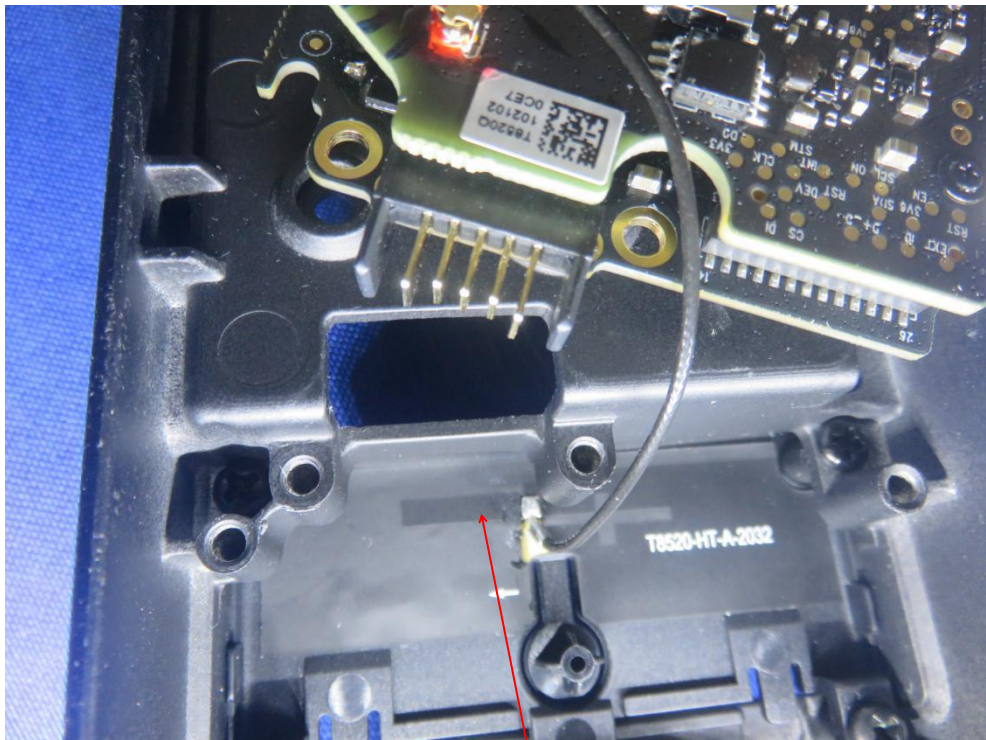

FCC ID: 2AOKB-T8520

BT & WIFI ANT