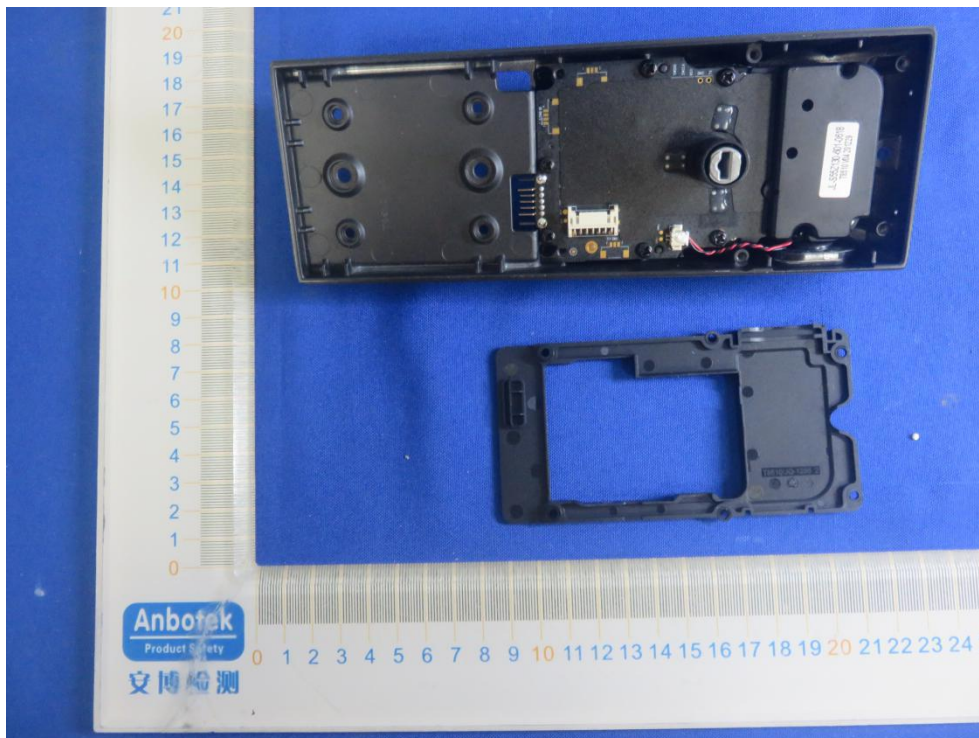

FCC ID: 2AOKB-T8520

BT & WIFI ANT