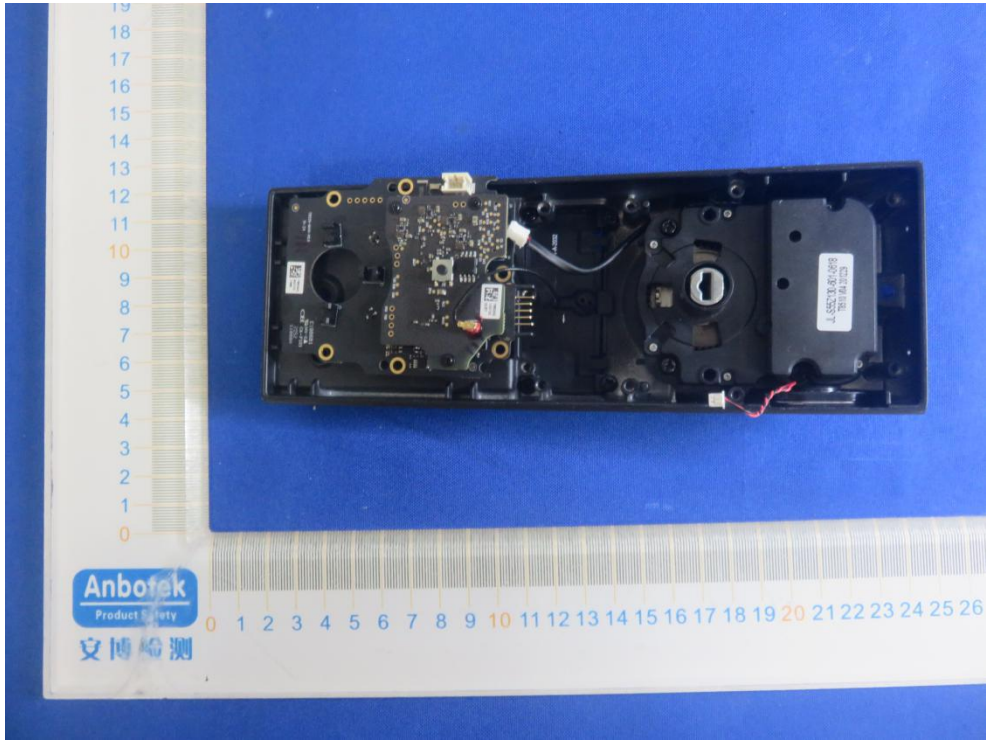

FCC ID: 2AOKB-T8520

BT & WIFI ANT