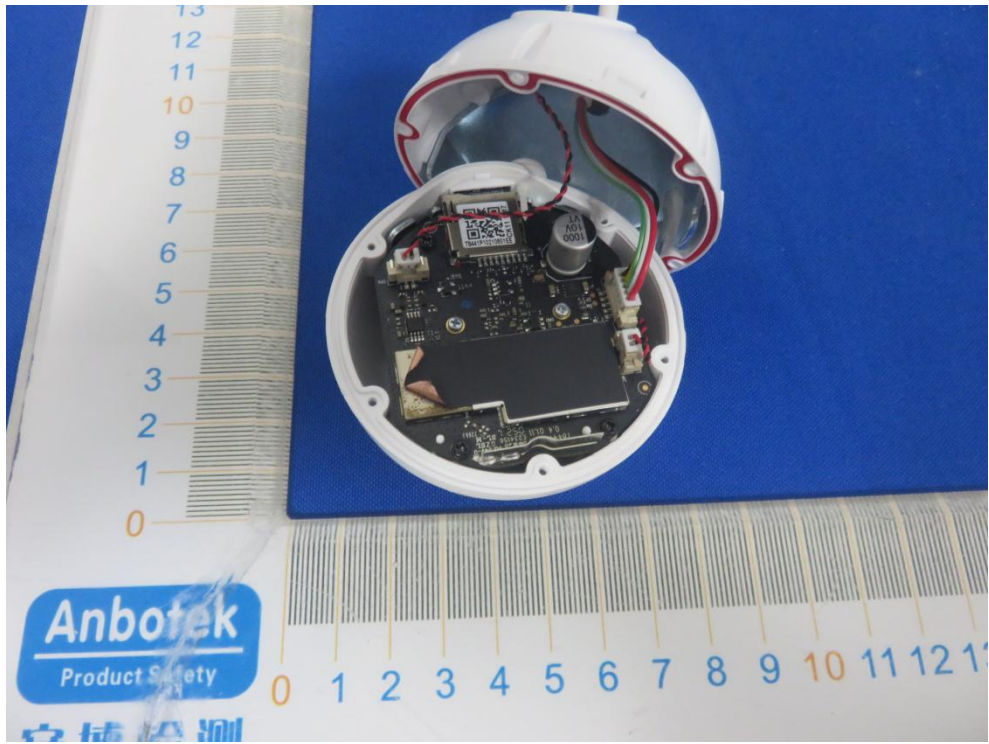

FCC ID: 2AOKB-T8441X

BLE & WIFI 2.4G ANT