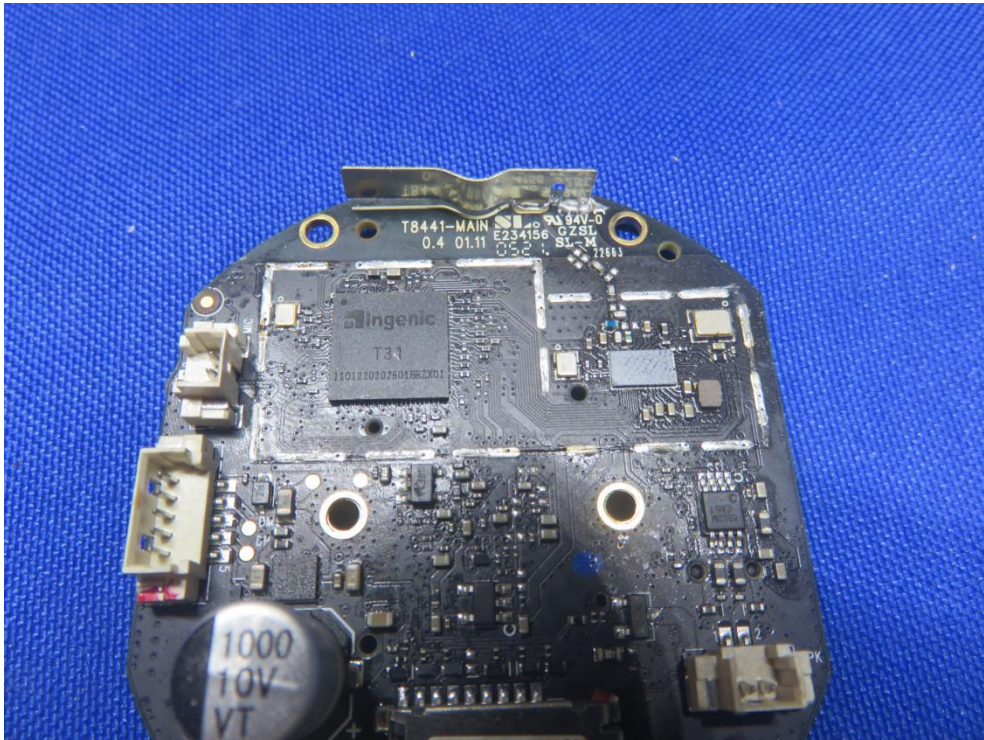

FCC ID: 2AOKB-T8441X

BLE & WIFI 2.4G ANT