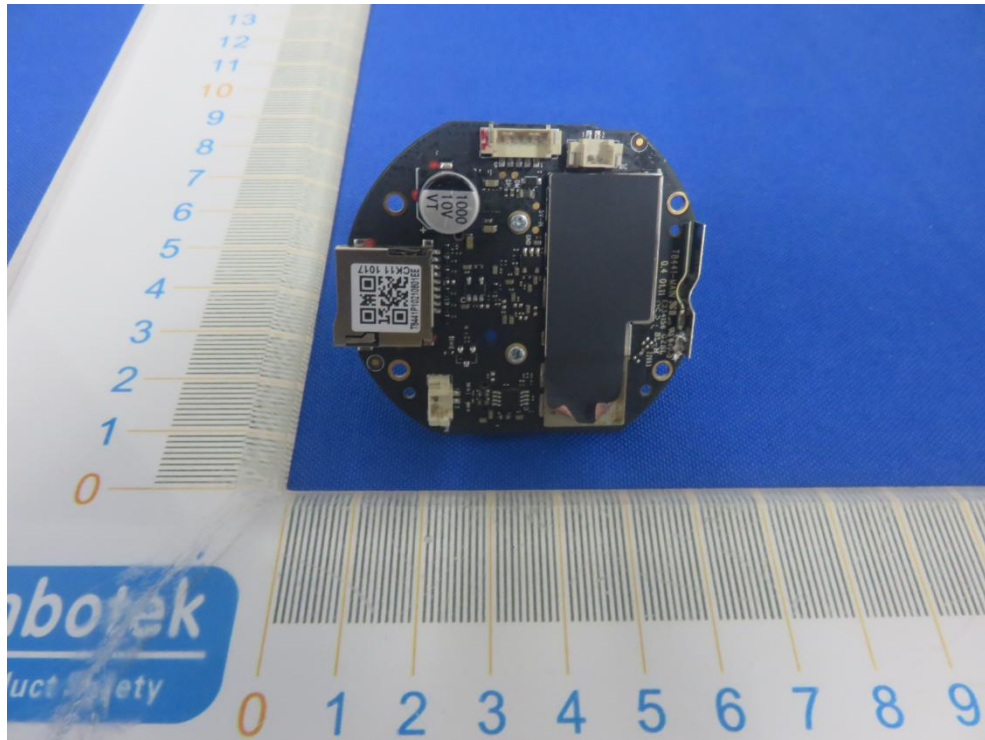

FCC ID: 2AOKB-T8441X

BLE & WIFI 2.4G ANT