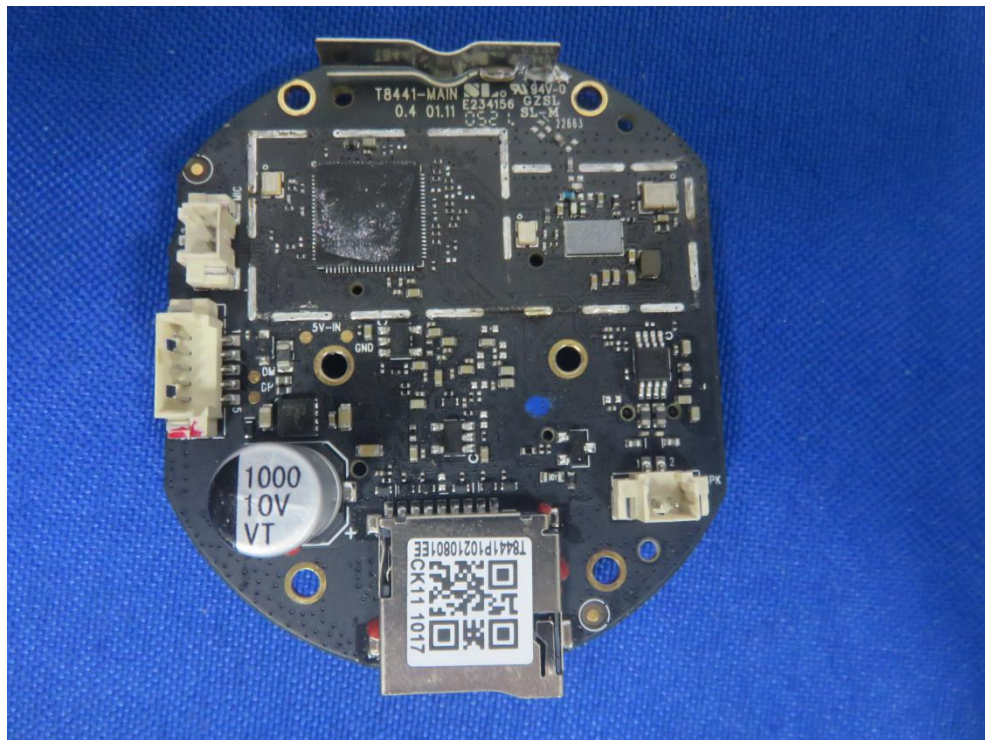

FCC ID: 2AOKB-T8441X

BLE & WIFI 2.4G ANT