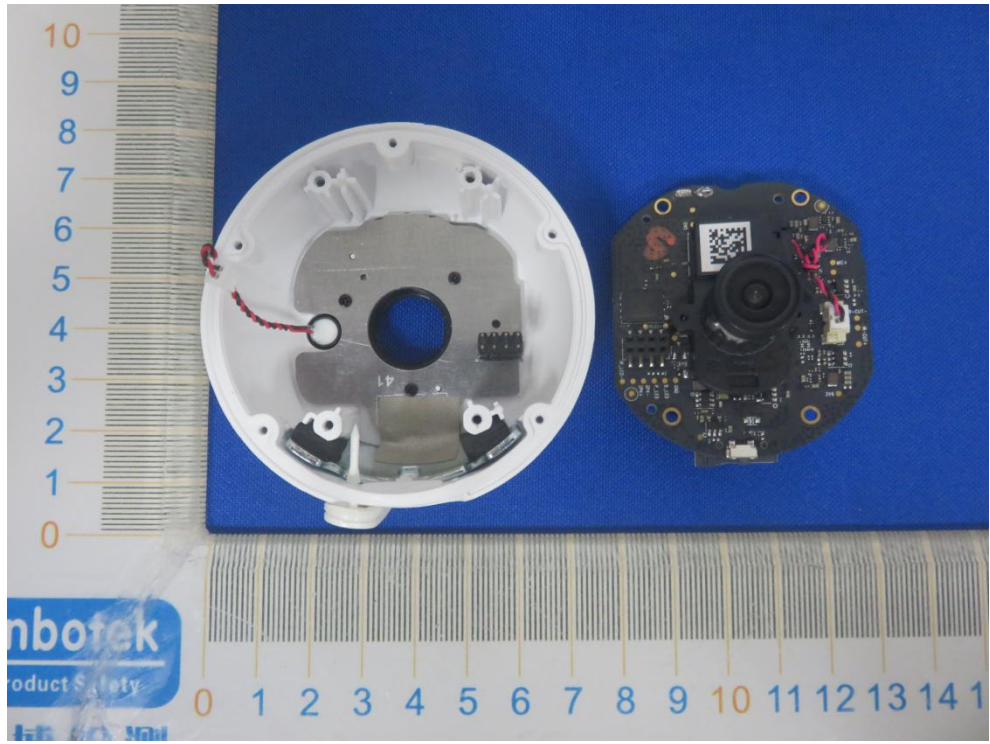

FCC ID: 2AOKB-T8441X

BLE & WIFI 2.4G ANT