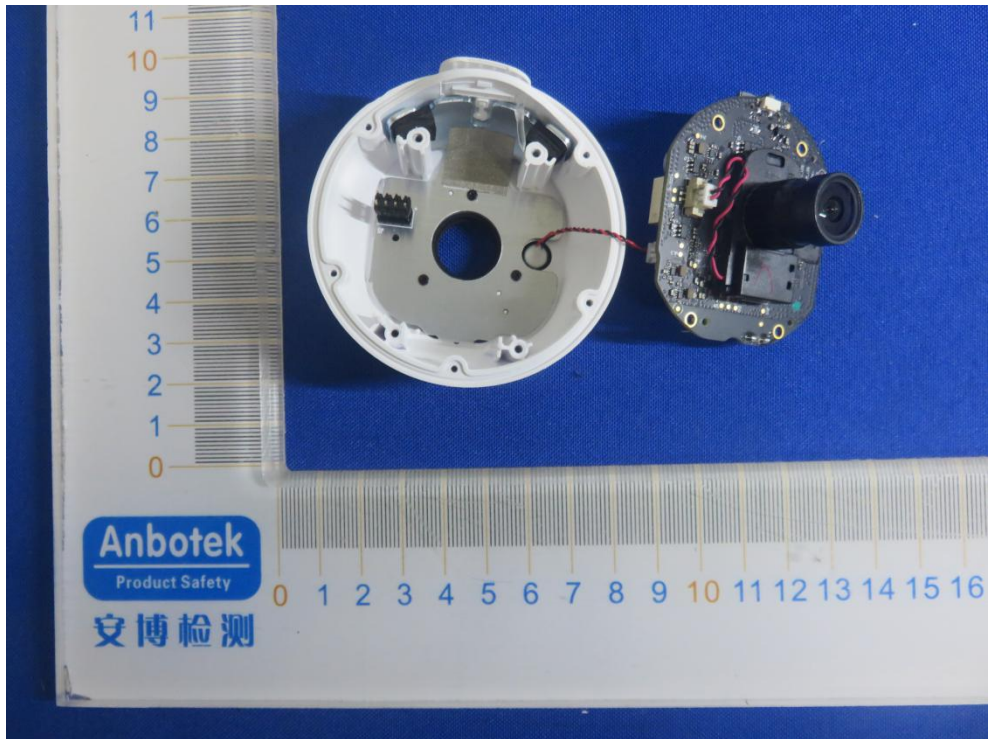

FCC ID: 2AOKB-T8441

BT&WIFI ANT