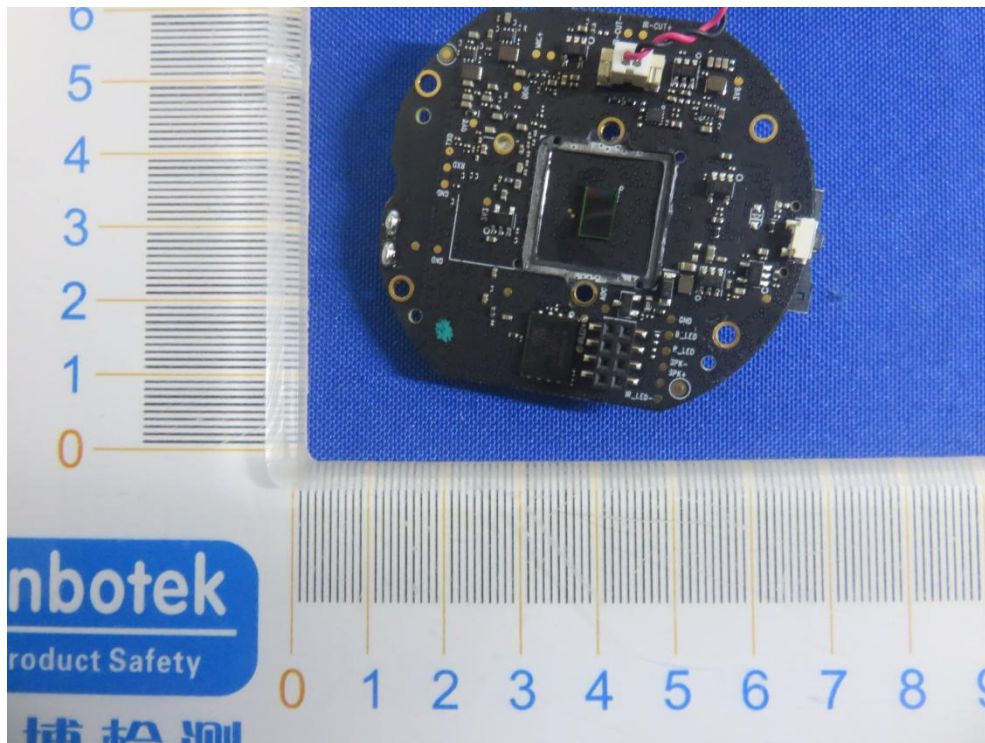

FCC ID: 2AOKB-T8441

BT&WIFI ANT