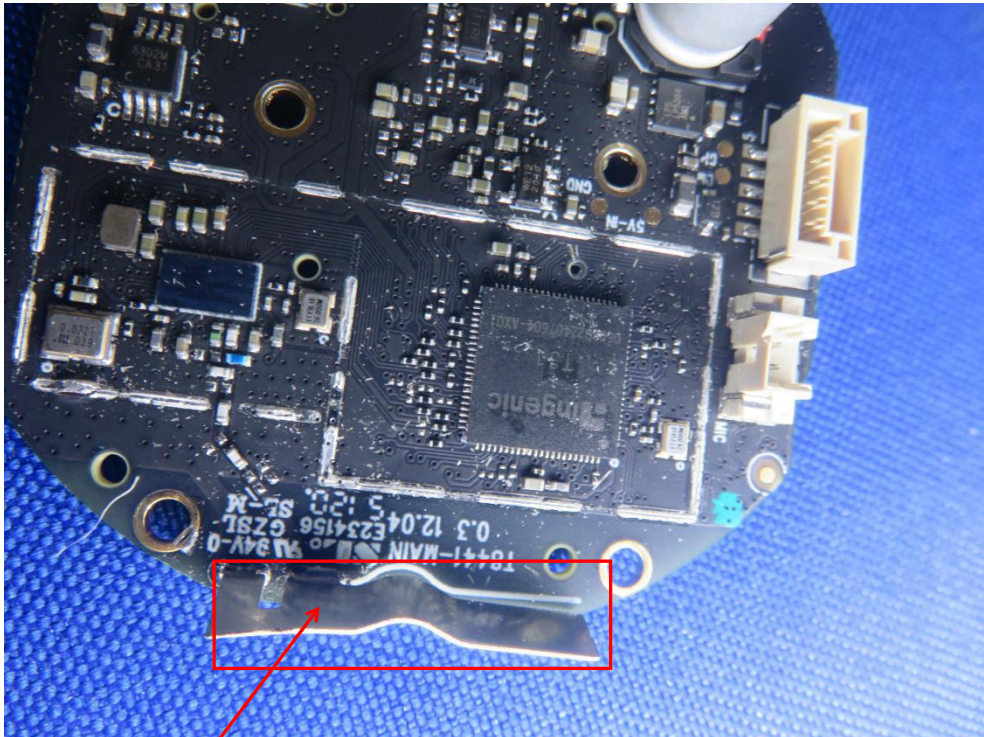

FCC ID: 2AOKB-T8441

BT&WIFI ANT