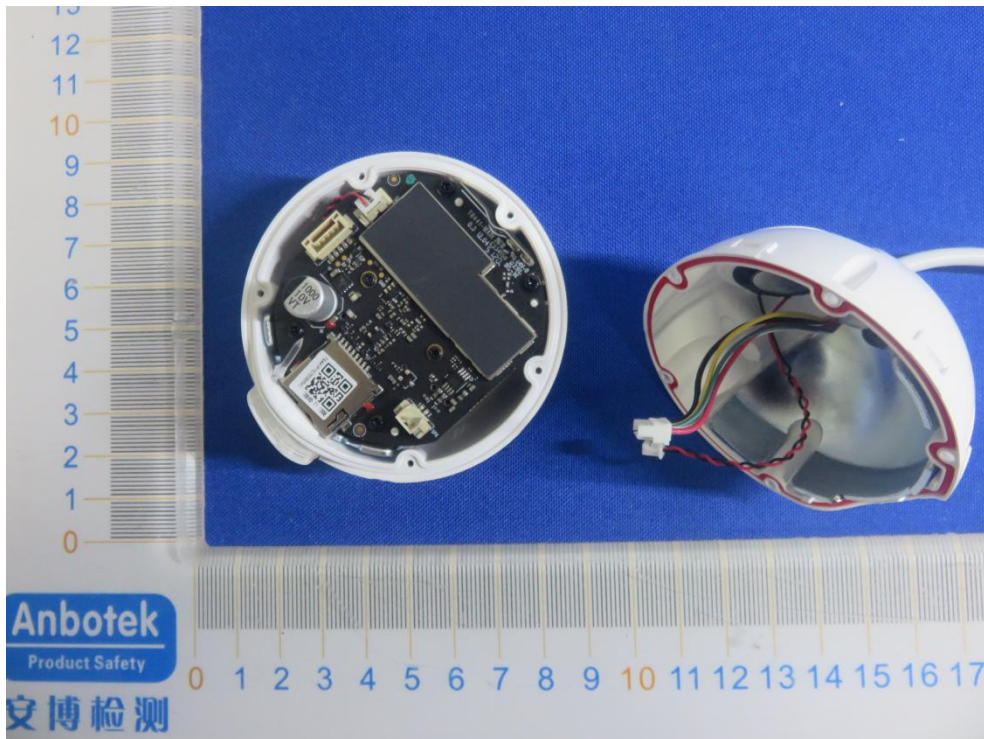

FCC ID: 2AOKB-T8441

BT&WIFI ANT