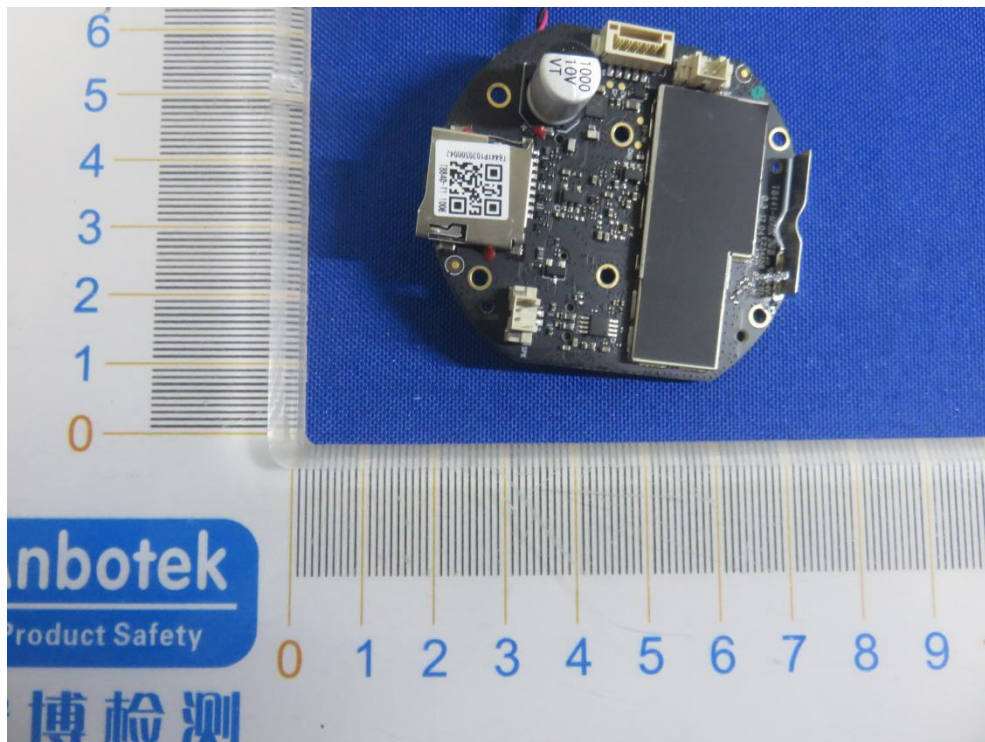

FCC ID: 2AOKB-T8441

BT&WIFI ANT