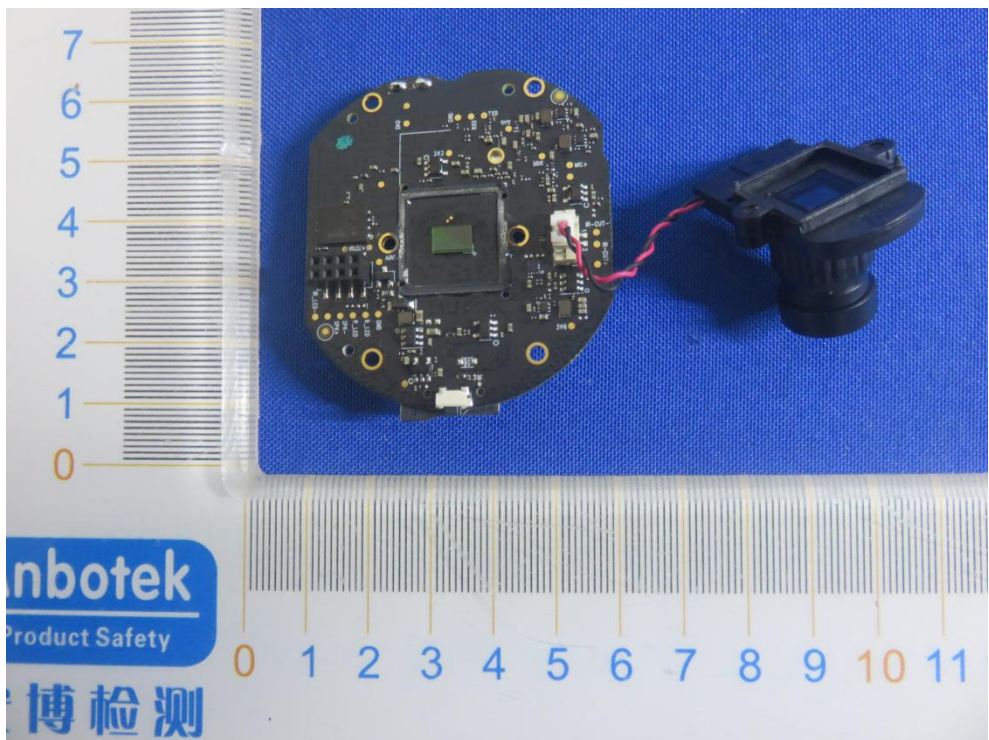

FCC ID: 2AOKB-T8441

BT&WIFI ANT