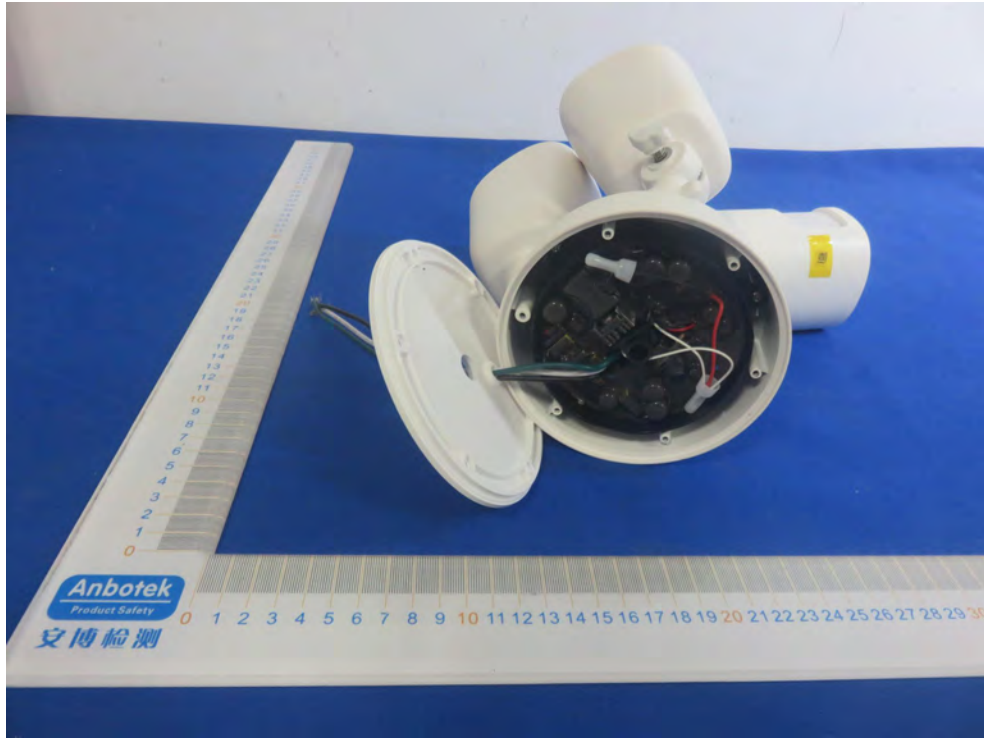

FCC ID: 2AOKB-T8420X

BLE & WIFI ANT