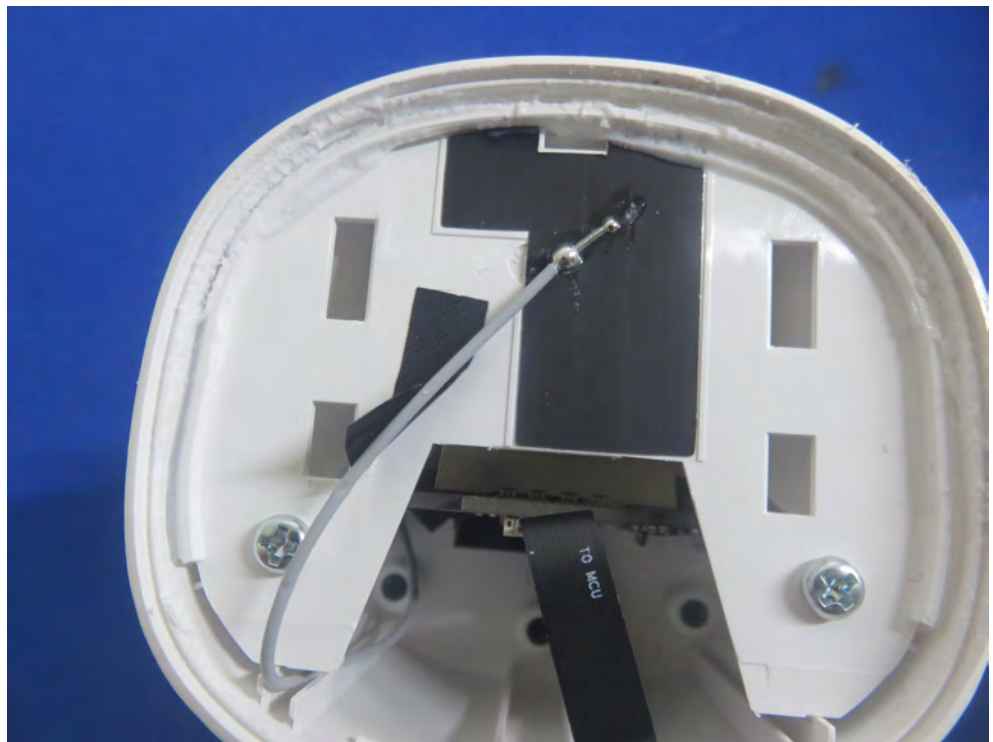

FCC ID: 2AOKB-T8420X

BLE & WIFI ANT