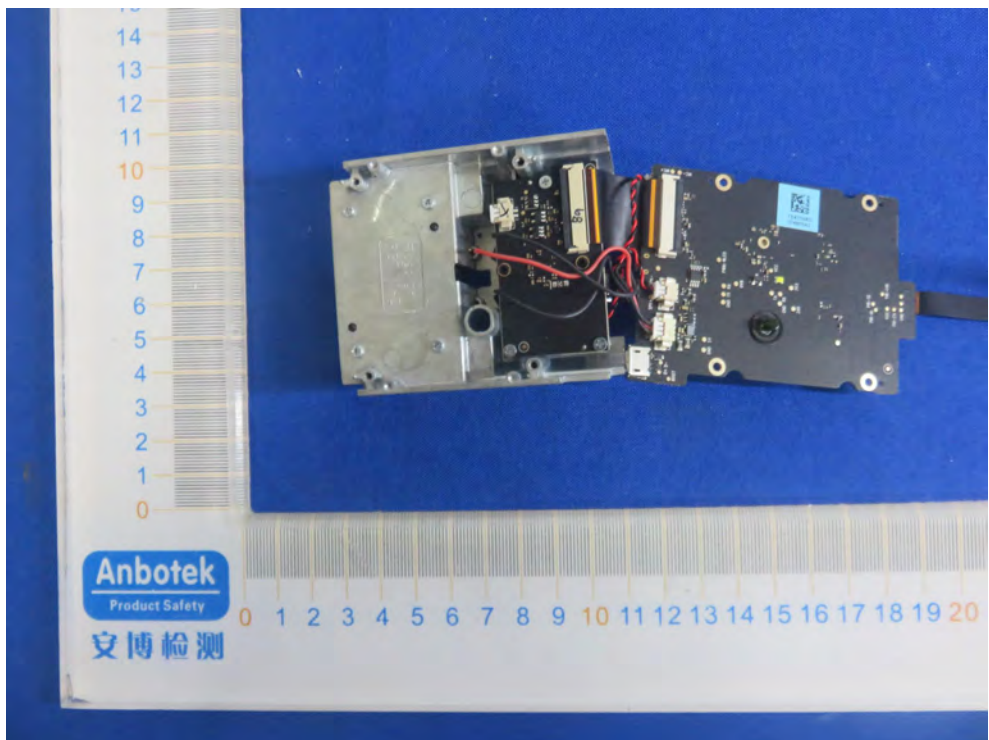

FCC ID: 2AOKB-T8420X

BLE & WIFI ANT