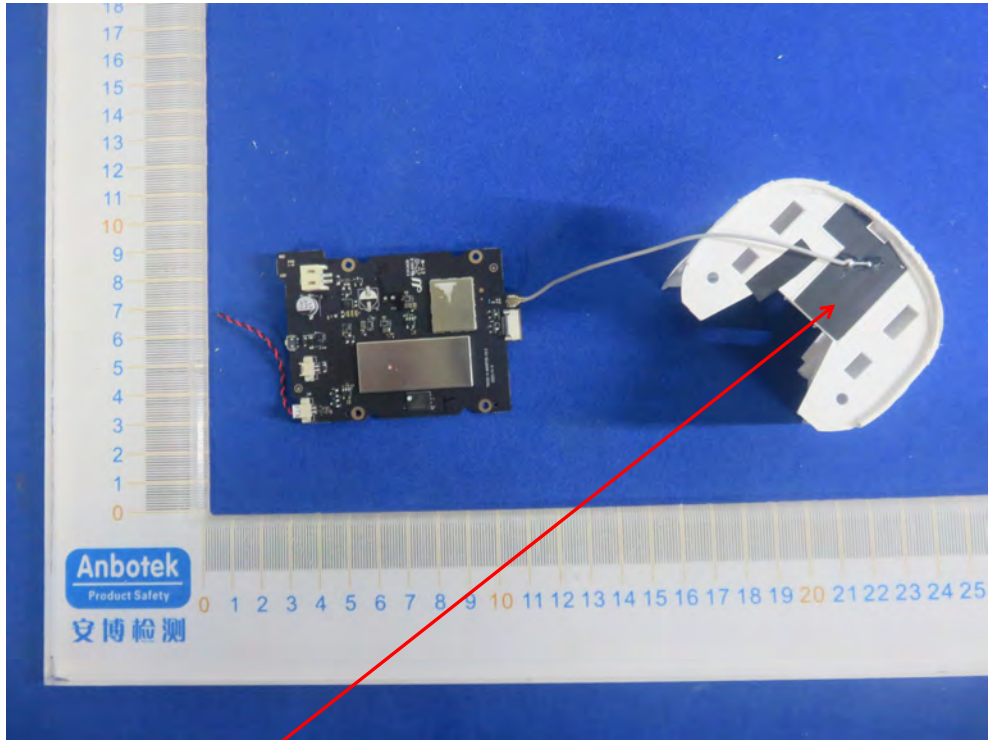

FCC ID: 2AOKB-T8420X

BLE & WIFI ANT