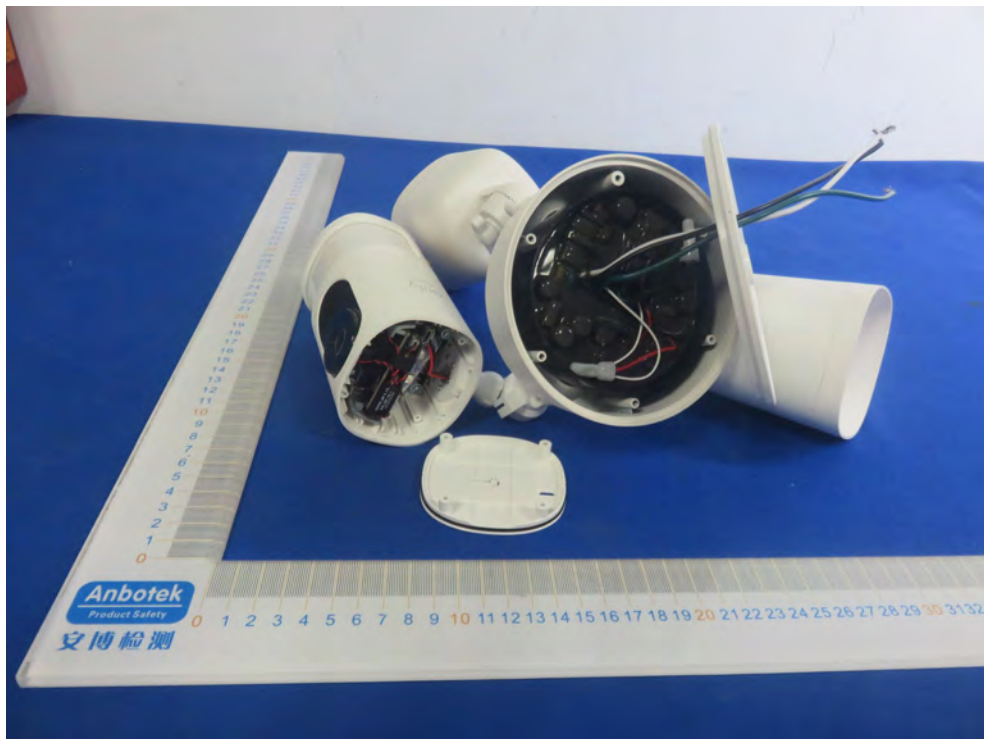

FCC ID: 2AOKB-T8420X

BLE & WIFI ANT