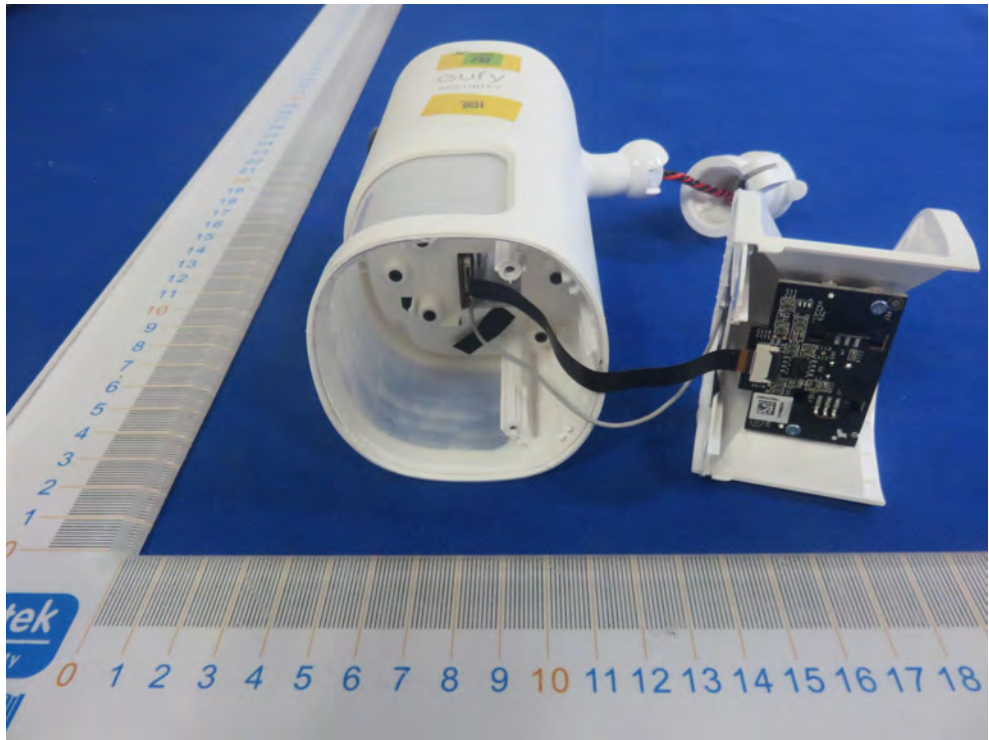

FCC ID: 2AOKB-T8420X

BLE & WIFI ANT