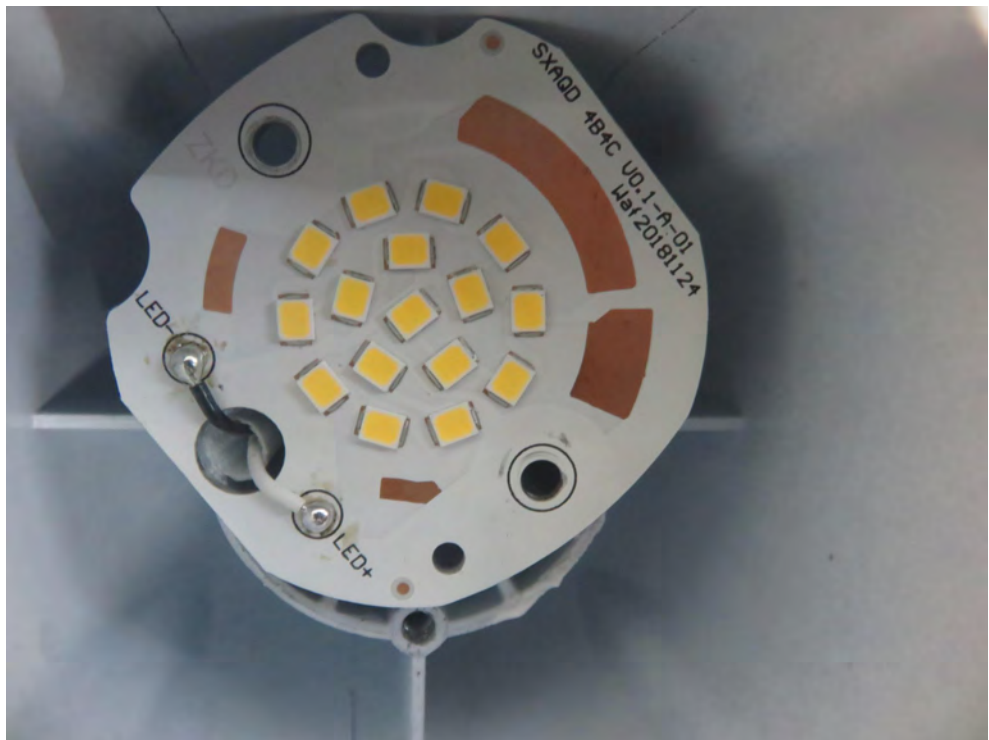

FCC ID: 2AOKB-T8420X

BLE & WIFI ANT