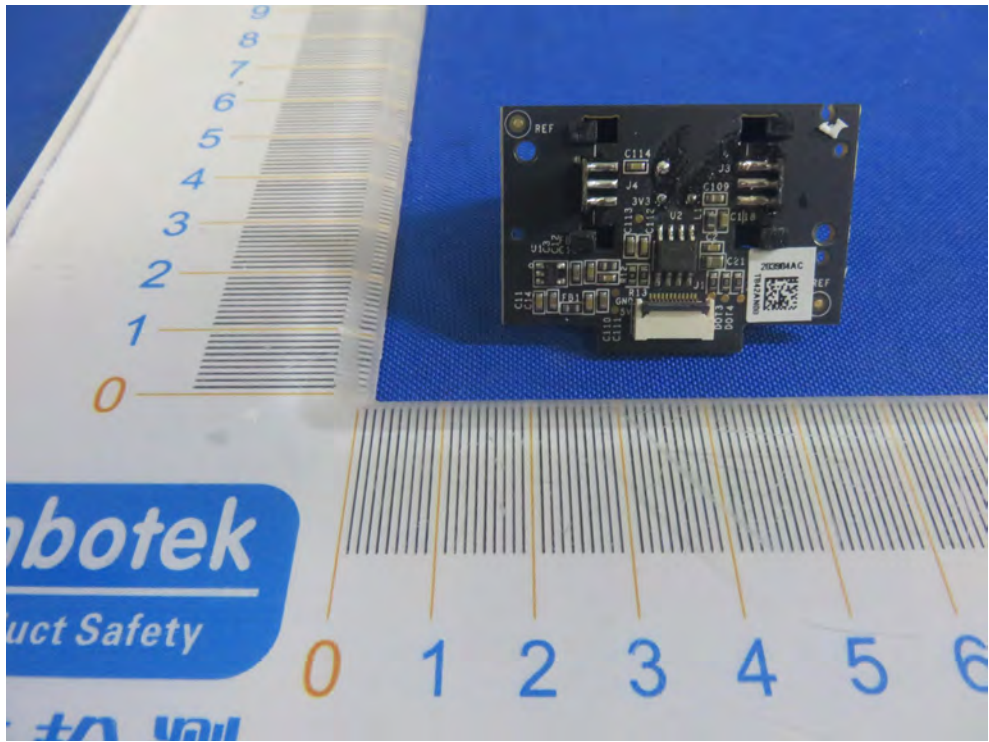

FCC ID: 2AOKB-T8420X

BLE & WIFI ANT