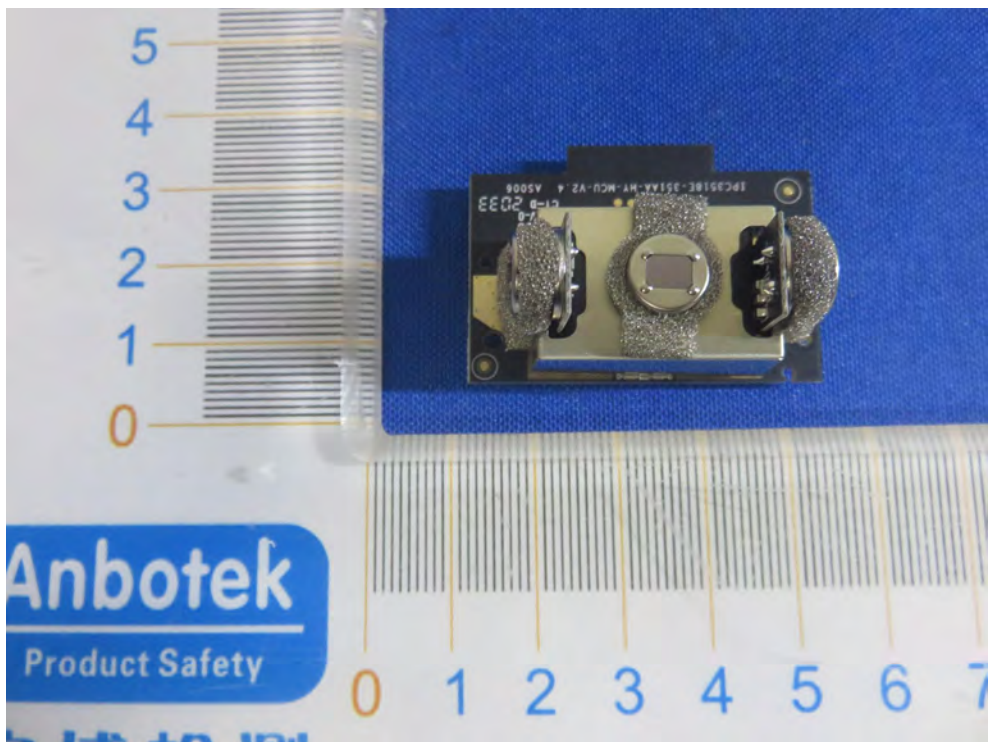

FCC ID: 2AOKB-T8420X

BLE & WIFI ANT