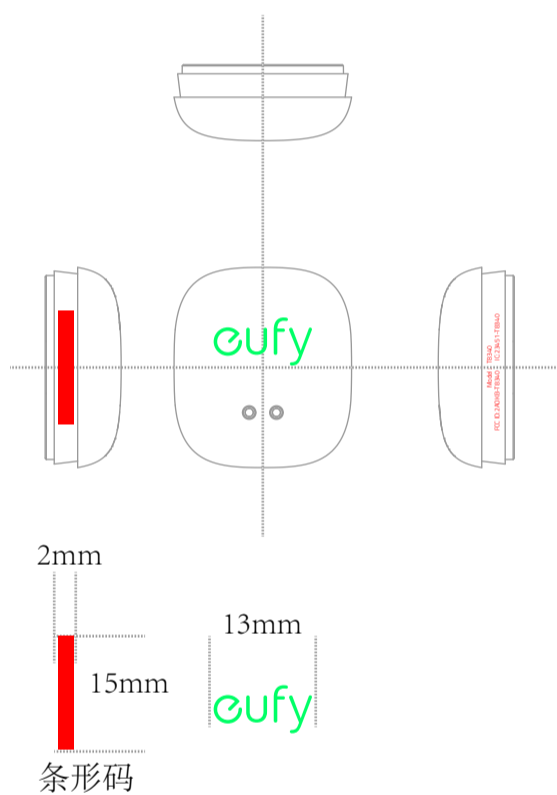

eufy SECURITY

T8350 monitor

■ logo印刷 PT 877C

■ 安规信息紫光镭雕