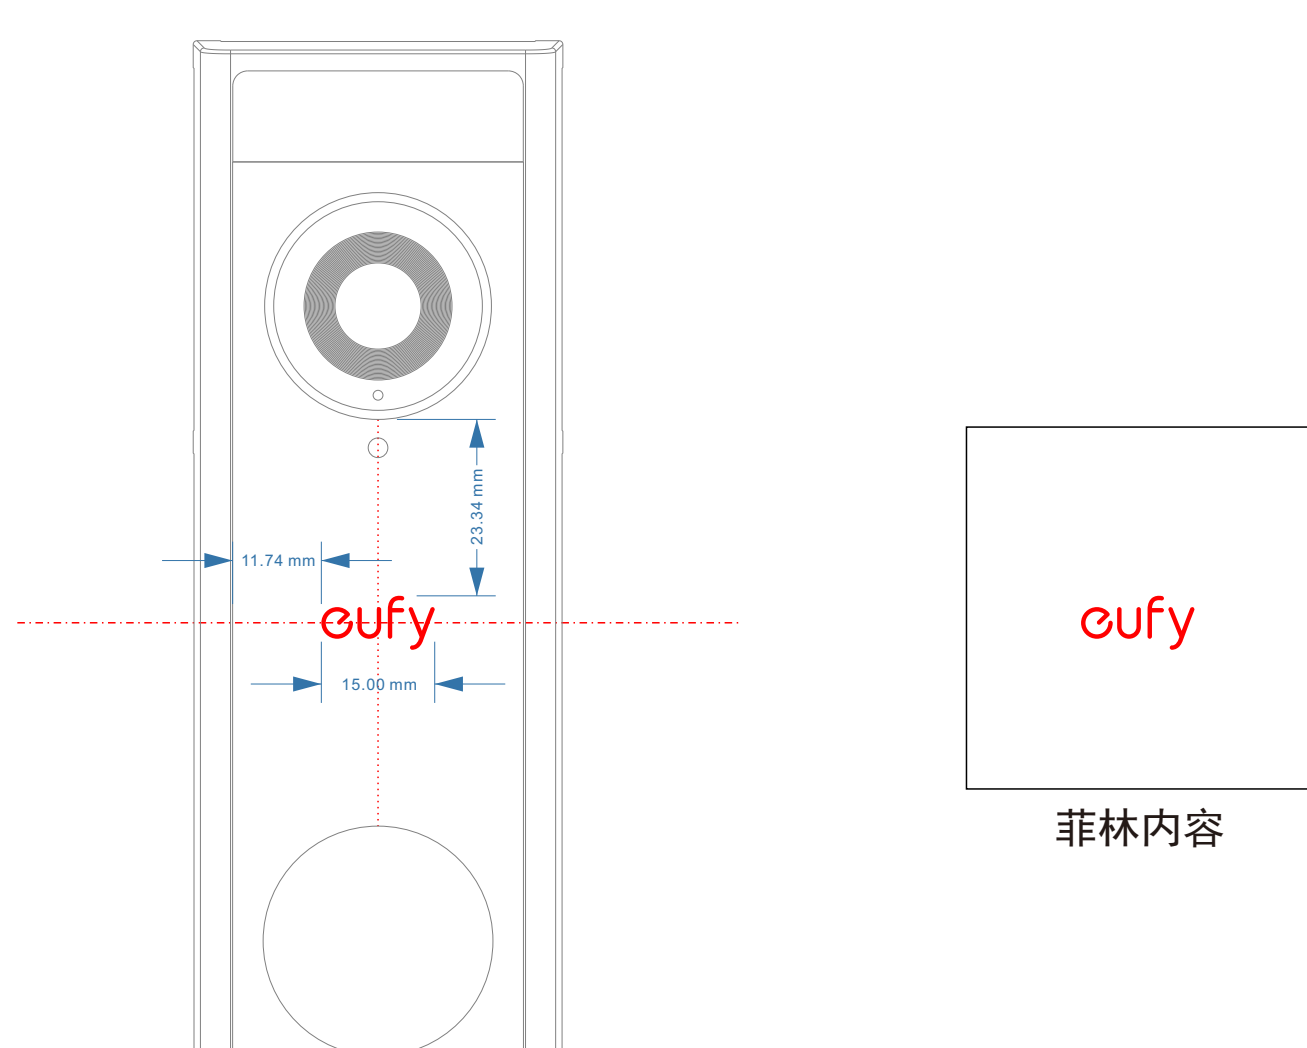

eufy

产品名: T8224

目标市场:

工艺: ■ 红色区域表面丝印PT 877C

制作: yuhang lei

检查人:

版本: V0

日期: 20240301

红外透镜:

eufy

产品名: T8224

目标市场:

工艺: ■ 蓝色区域光面

制作: yuhang lei

检查人:

版本: V0

日期: 20240301

上墙支架:

eufy

产品名: T8224

目标市场:

工艺: ■ 蓝色区域光面

制作: yuhang lei

检查人:

版本: V0

日期: 20240301

硅胶塞:

eufy

产品名: T8224

目标市场:

工艺: ■ 蓝色区域光面

制作: yuhang lei