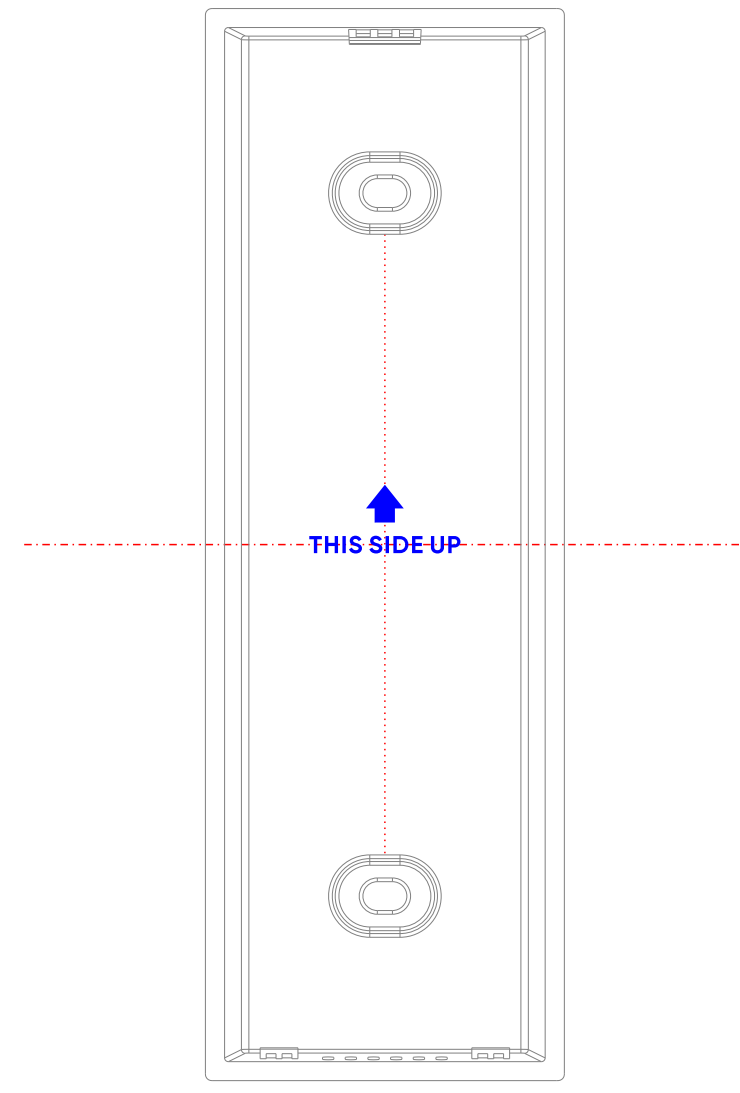

eufy

产品名: T8224

目标市场:

工艺: ■ 红色区域表面丝印PT 877C

制作: yuhang lei

检查人:

版本: V0

日期: 20240301

红外透镜:

eufy

产品名: T8224

目标市场:

工艺: ■ 蓝色区域光面

制作: yuhang lei

检查人:

版本: V0

日期: 20240301

上墙支架:

eufy

产品名: T8224

目标市场:

工艺: ■ 蓝色区域光面

制作: yuhang lei

检查人: