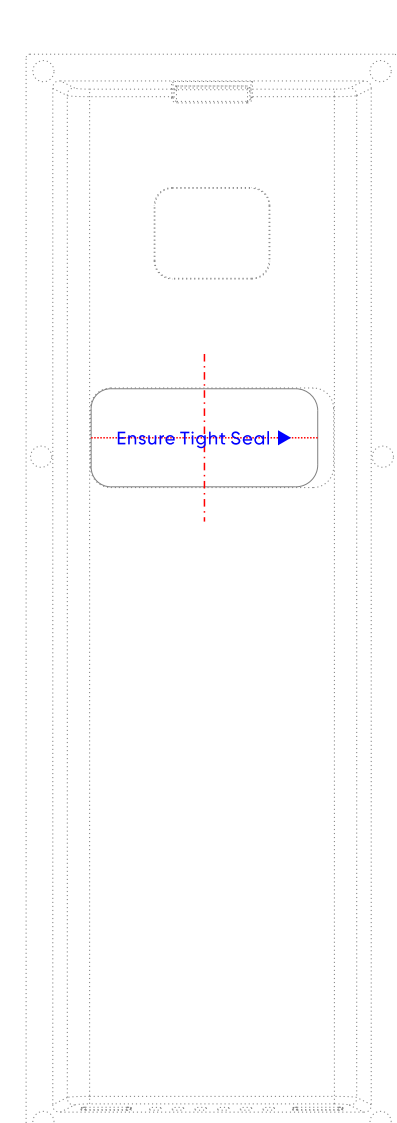

eufy

产品名: T8224

目标市场:

工艺: ■ 蓝色区域光面

制作: yuhang lei

检查人:

版本: V0

日期: 20240301

硅胶塞: