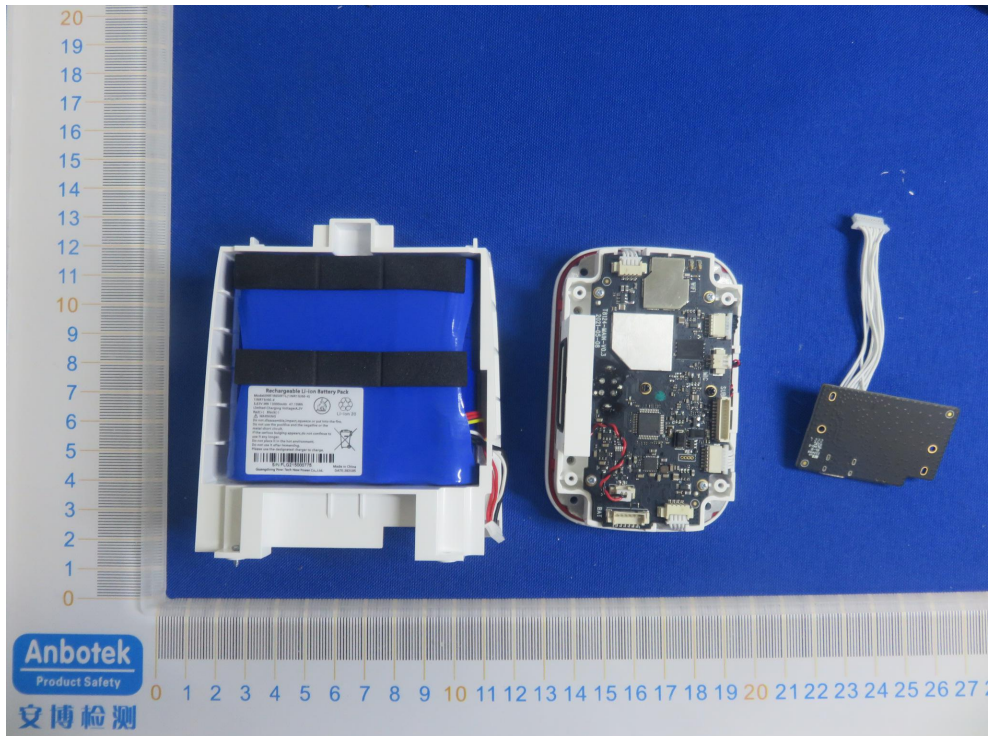

FCC ID:2AOKB-T8124

ANT