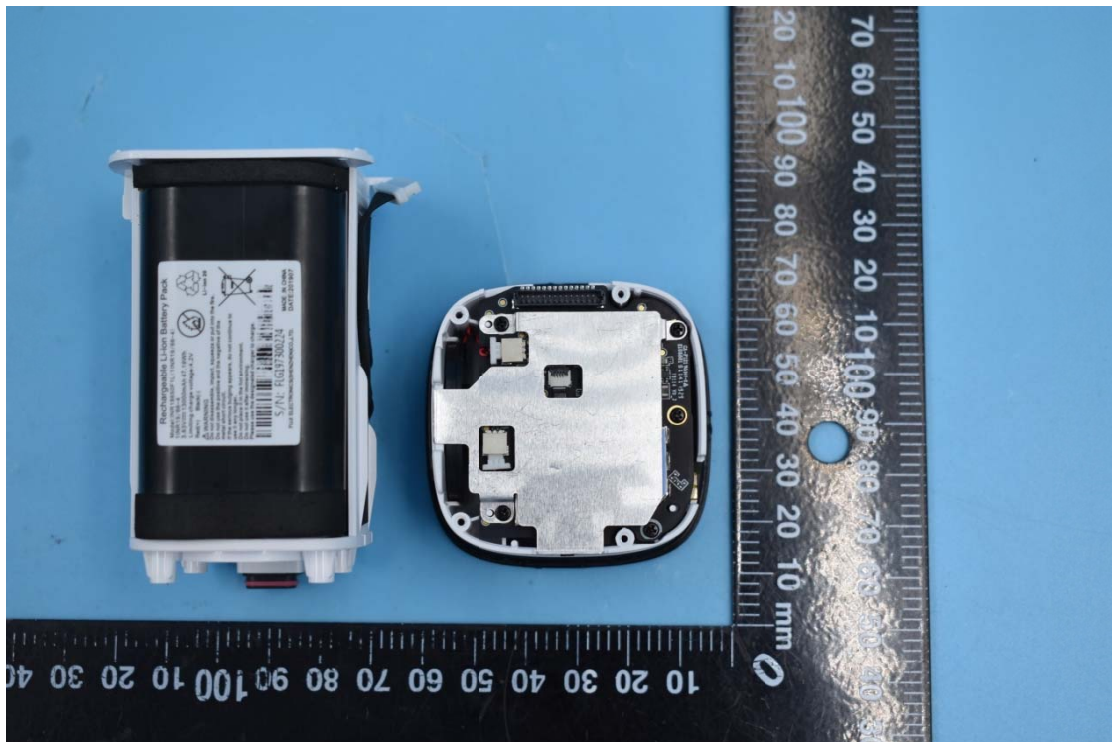

FCC ID:2AOKB-T8114

## Internal Photos

## 2. Antenna view