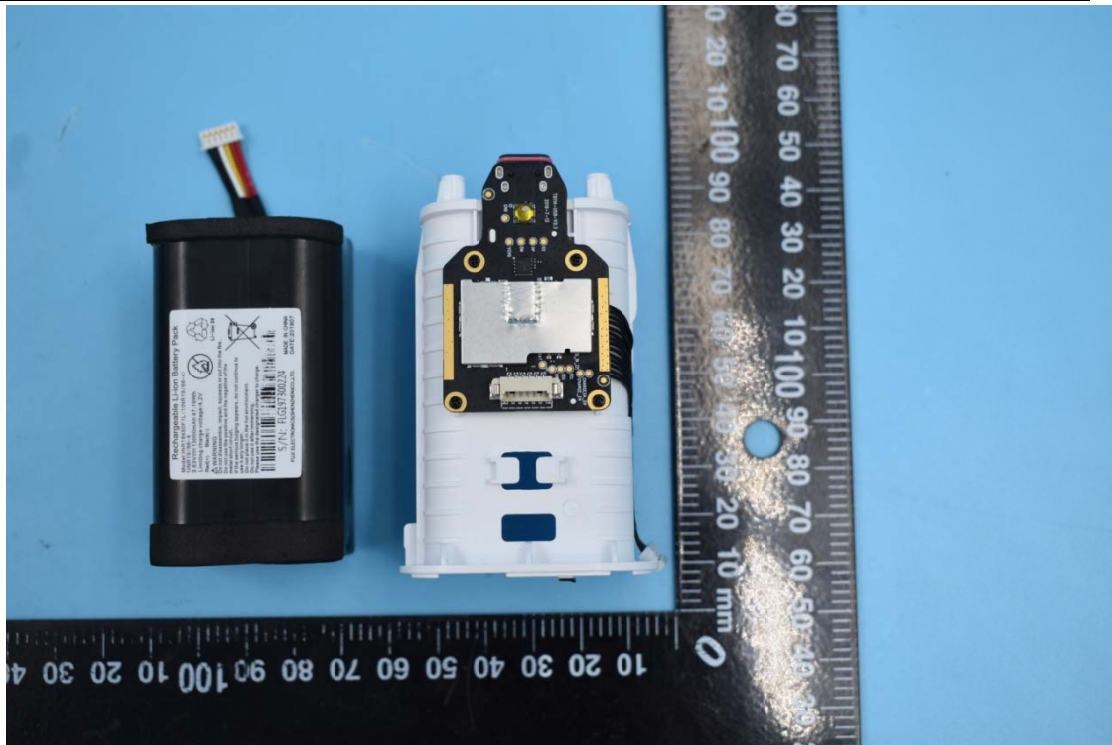

FCC ID:2AOKB-T8114

## Internal Photos

## 2. Antenna view