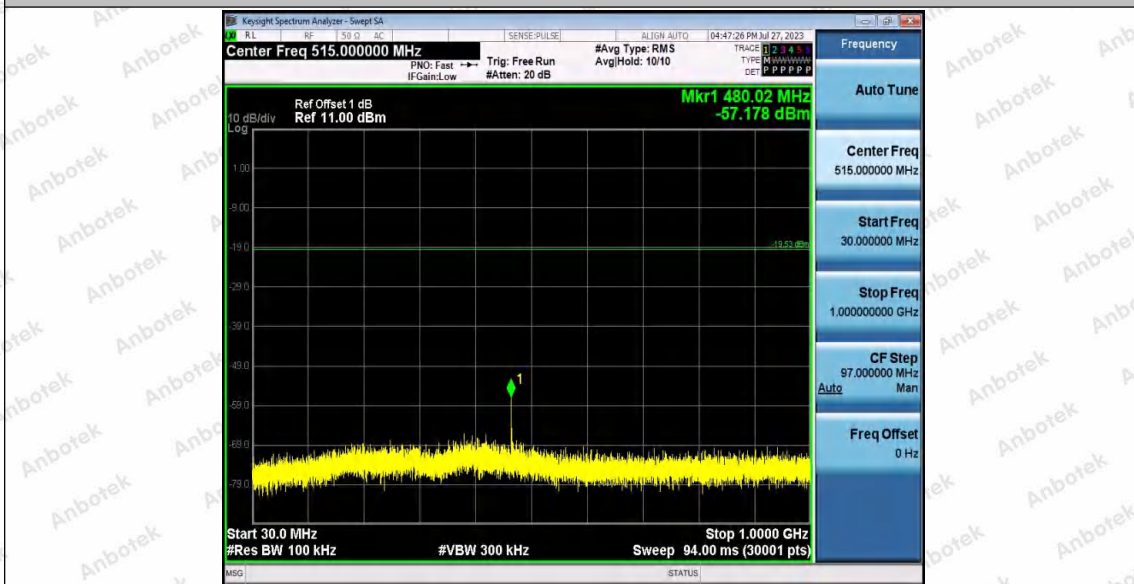

Hotline  
400-003-0500  
www.anbotek.com.cn

11N20SISO\_Ant1\_2437\_30~1000

11N20SISO\_Ant1\_2437\_1000~26500