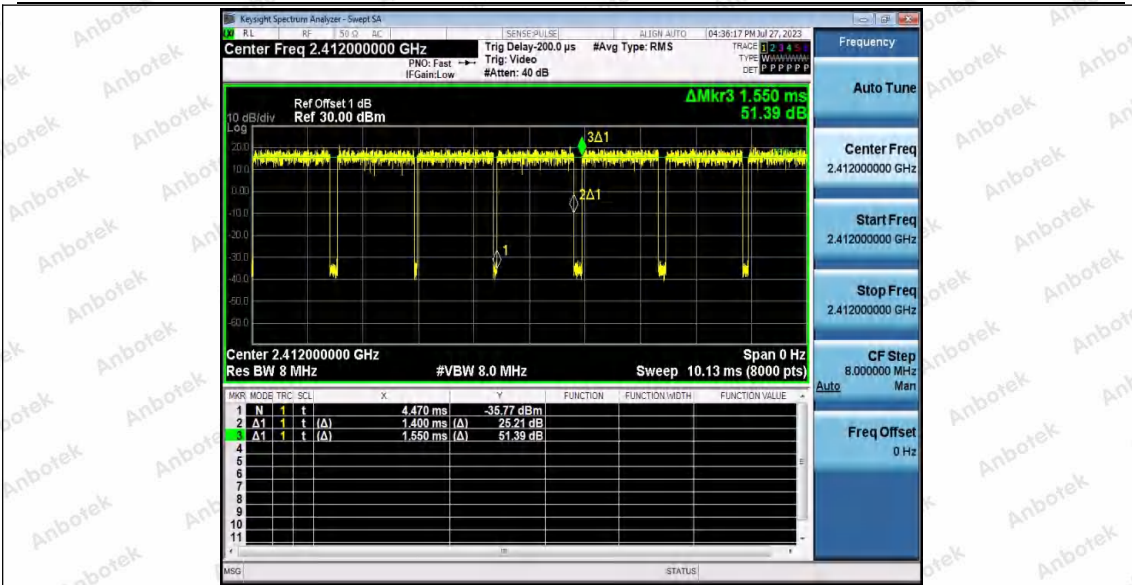

11G_Ant2_2412