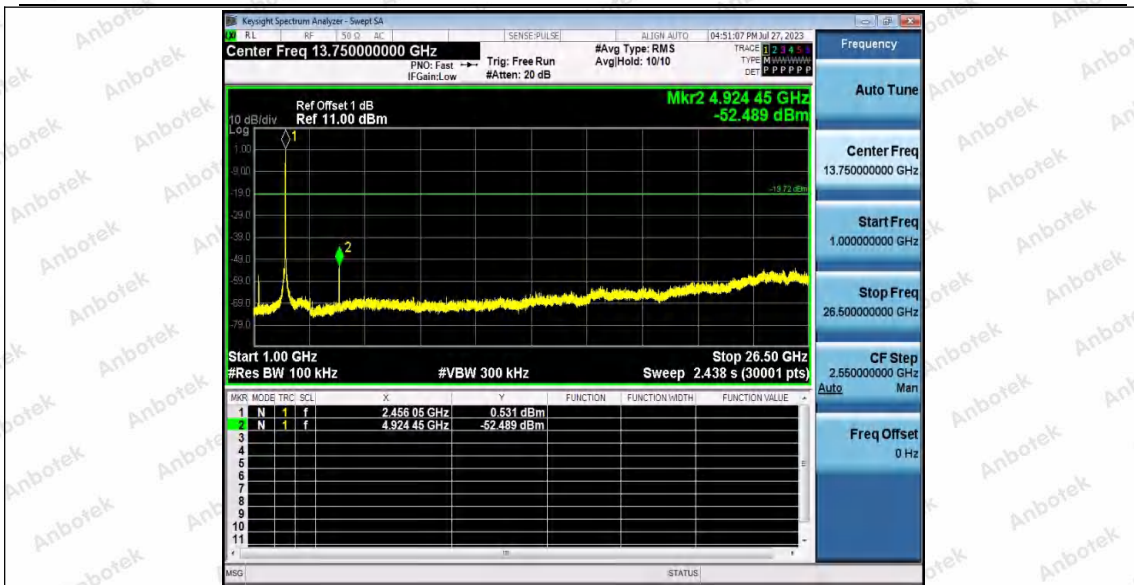

11N20SISO_Ant2_2462_0~Reference