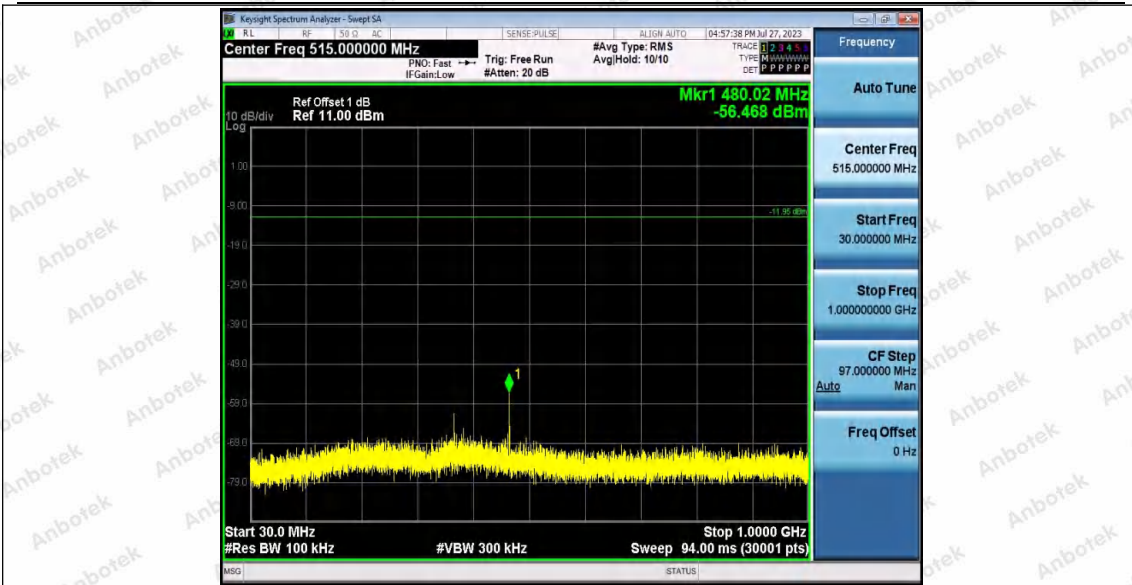

11B_Ant2_2437_1000~26500