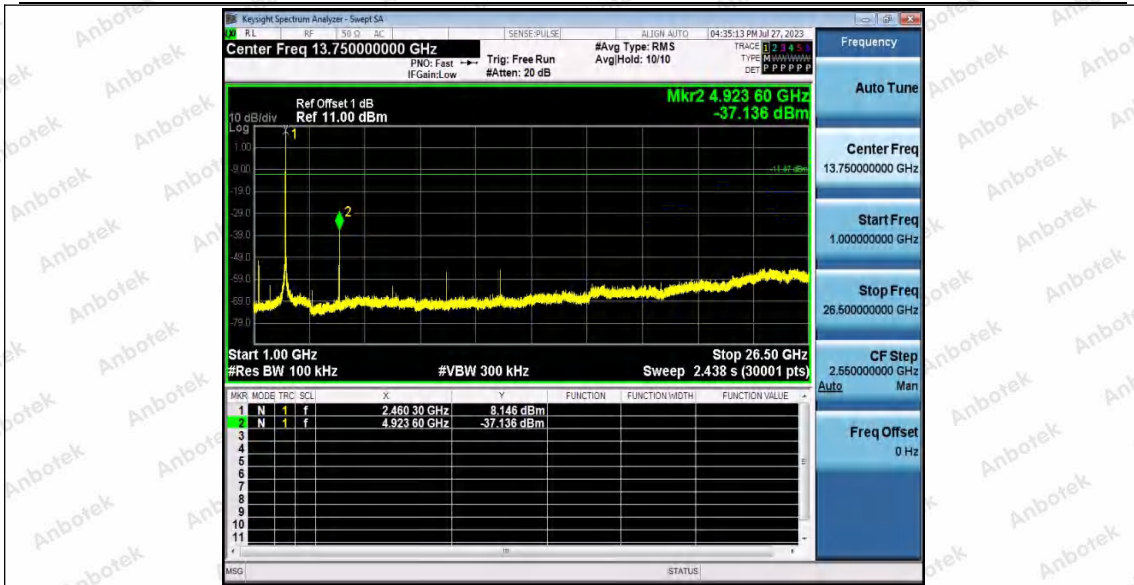

11B_Ant2_2462_0~Reference