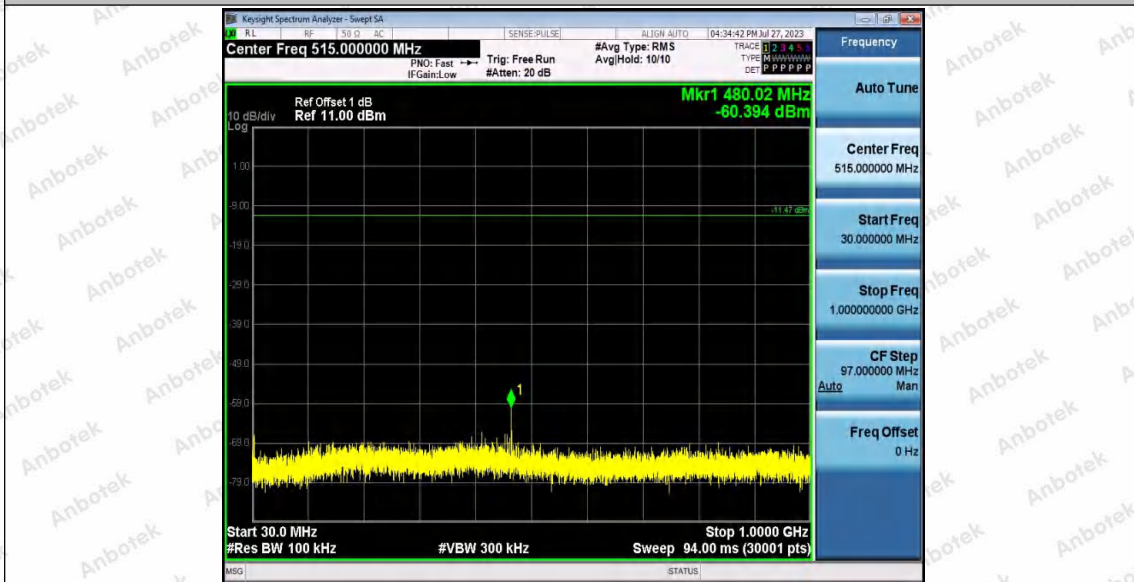

Hotline  
400-003-0500  
www.anbotek.com.cn

11B\_Ant1\_2462\_30~1000

11B\_Ant1\_2462\_1000~26500