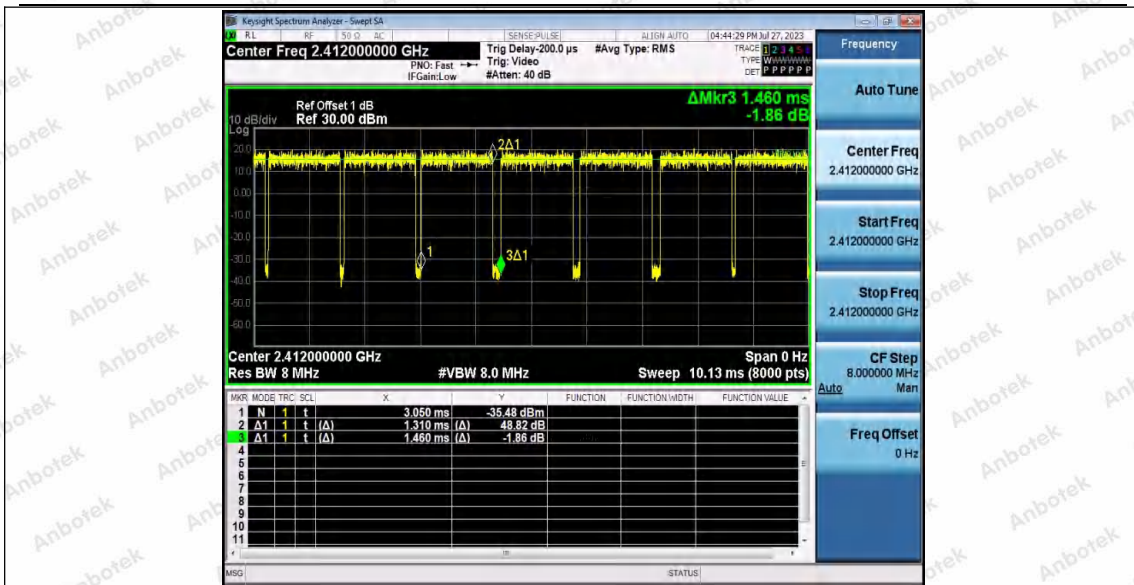

11N20SISO_Ant2_2412