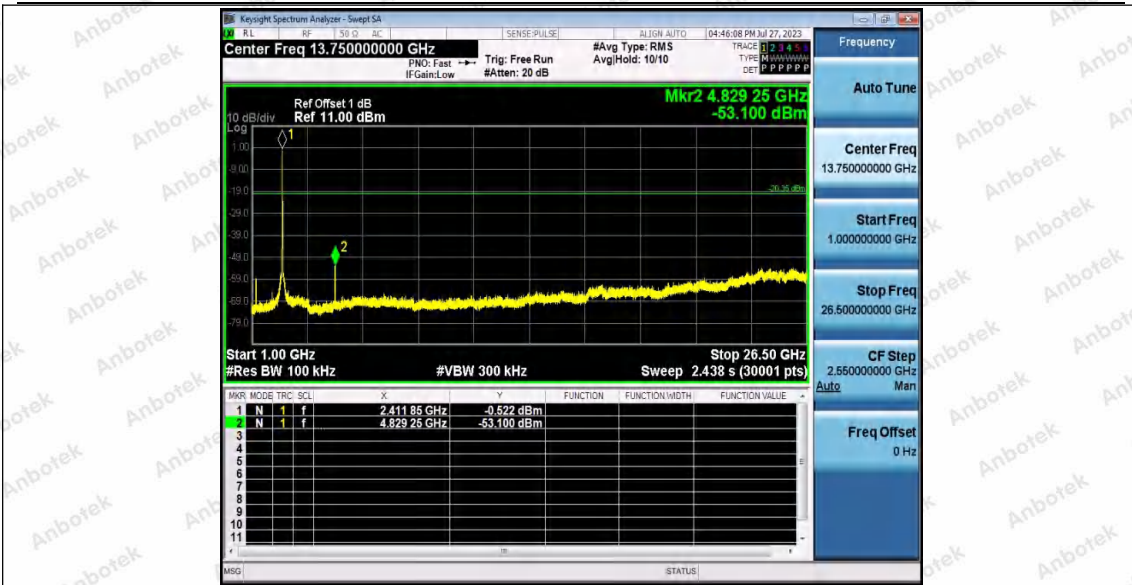

11N20SISO_Ant2_2412_0~Reference