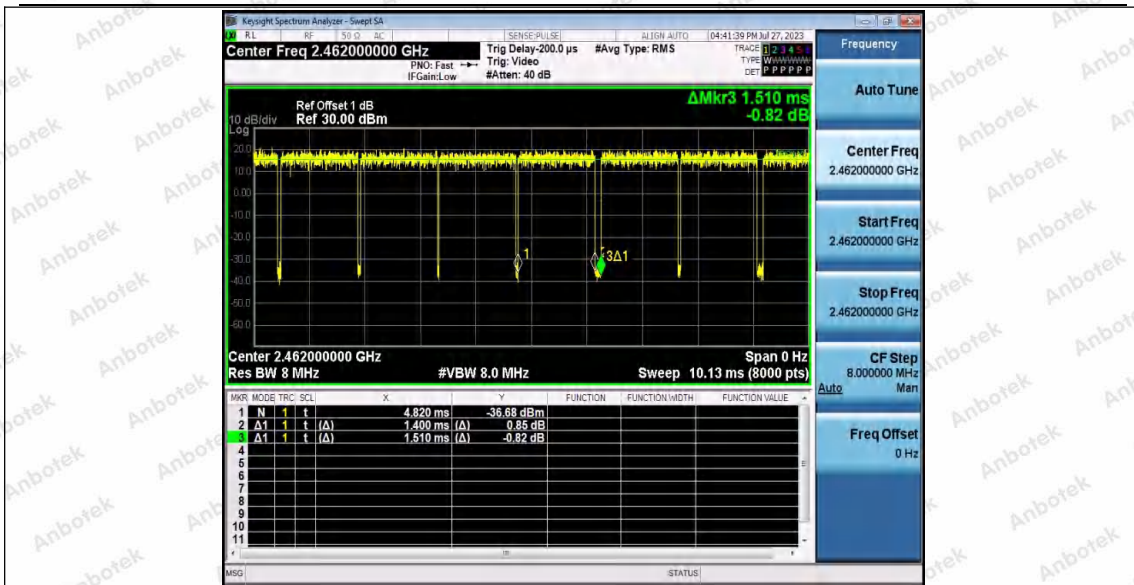

11G_Ant2_2462