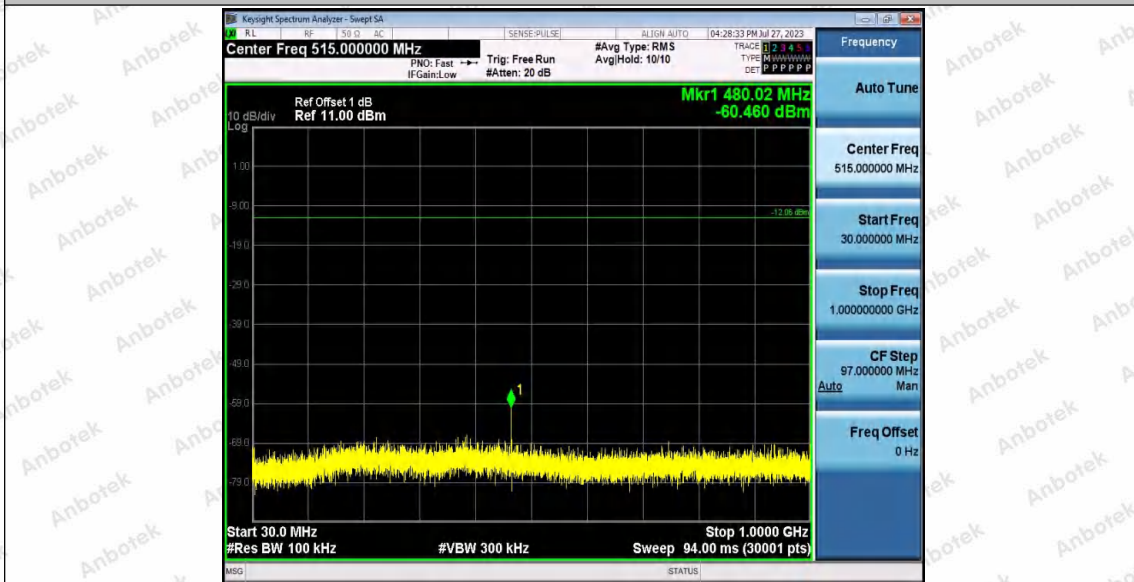

Hotline  
400-003-0500  
www.anbotek.com.cn

11B\_Ant1\_2437\_30~1000

11B\_Ant1\_2437\_1000~26500