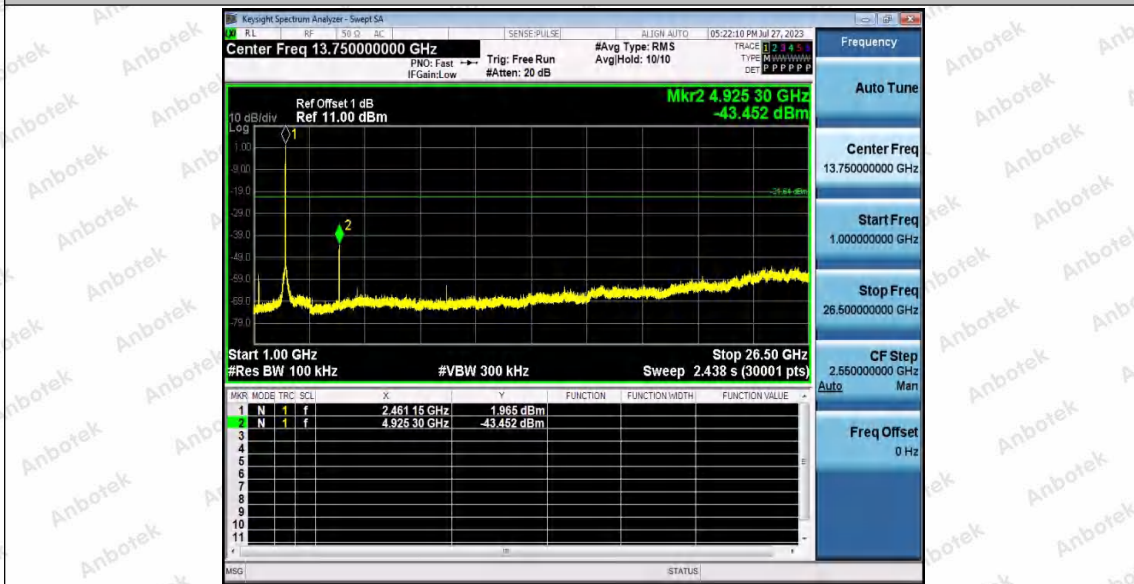

Hotline  
 400-003-0500  
[www.anbotek.com.cn](http://www.anbotek.com.cn)

11N20SISO\_Ant2\_2462\_1000~26500