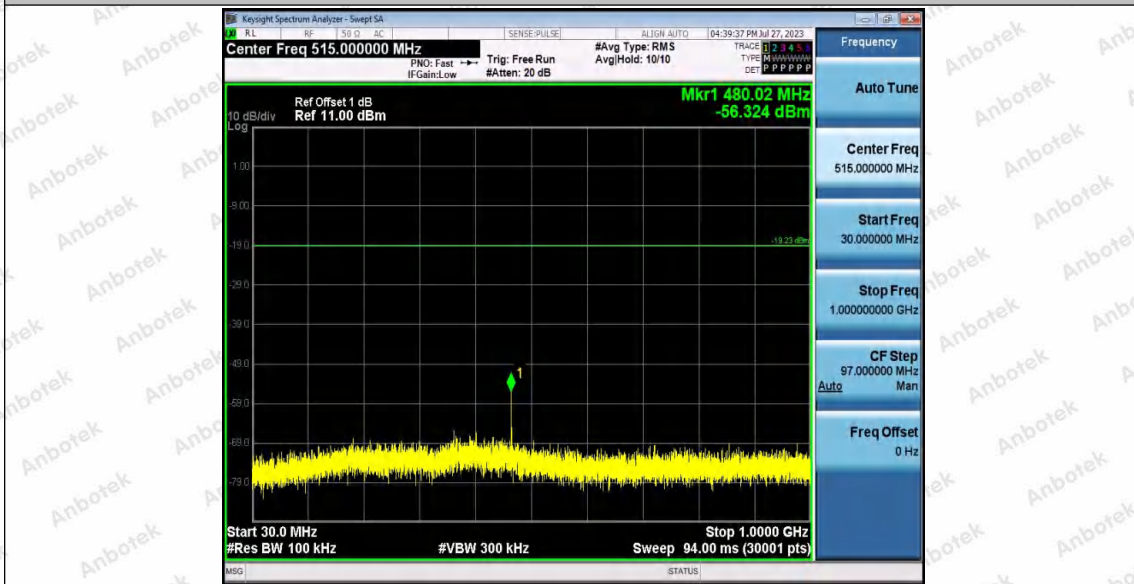

Hotline  
400-003-0500  
www.anbotek.com.cn

11G\_Ant1\_2437\_30~1000

11G\_Ant1\_2437\_1000~26500