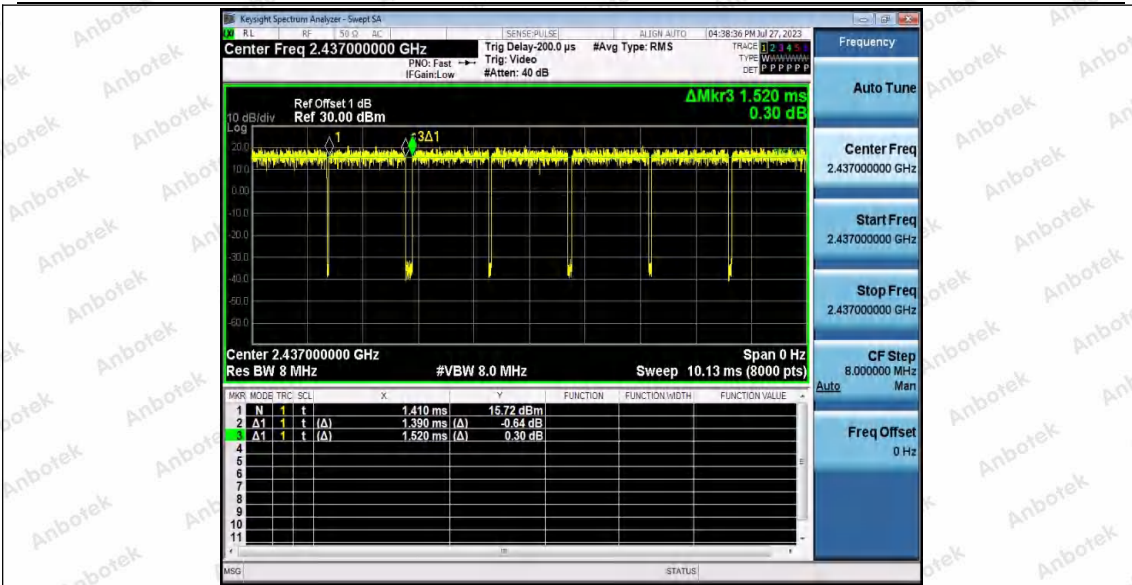

11G_Ant2_2437