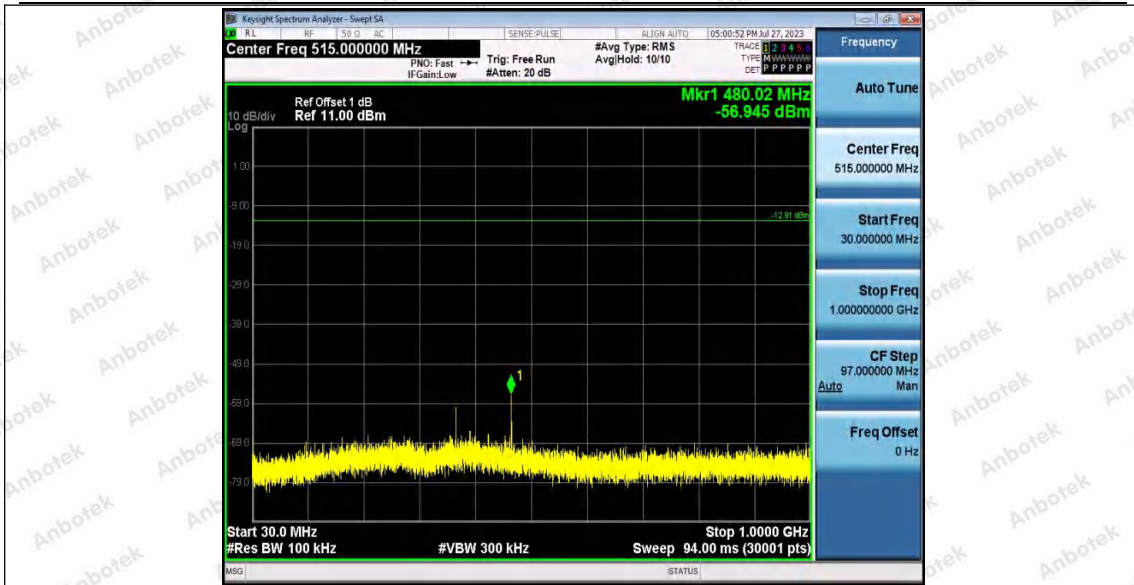

11B_Ant2_2462_1000~26500