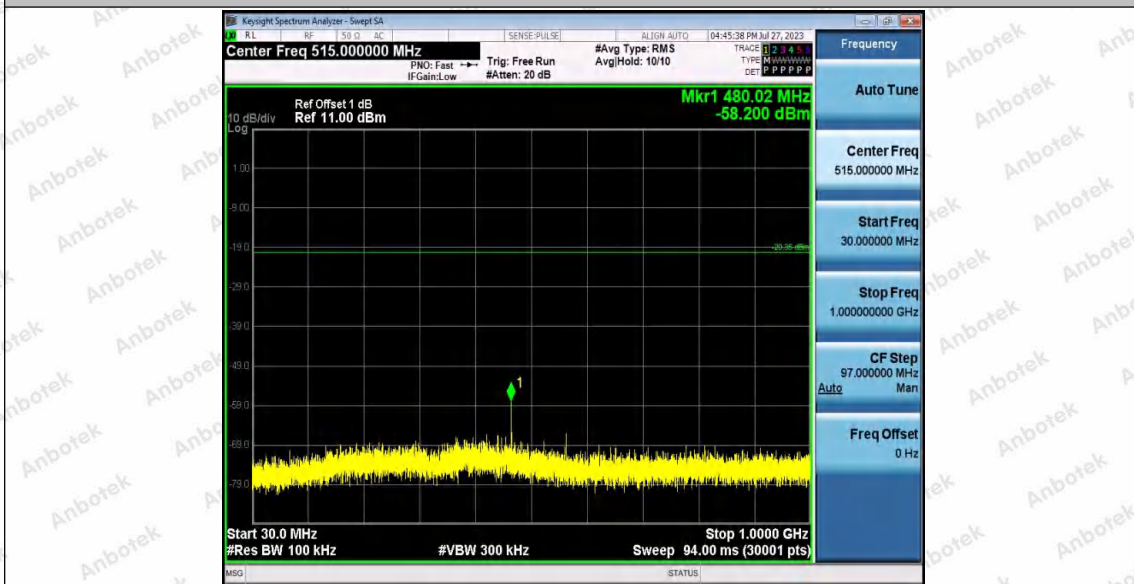

Hotline  
400-003-0500  
www.anbotek.com.cn

11N20SISO\_Ant1\_2412\_30~1000

11N20SISO\_Ant1\_2412\_1000~26500