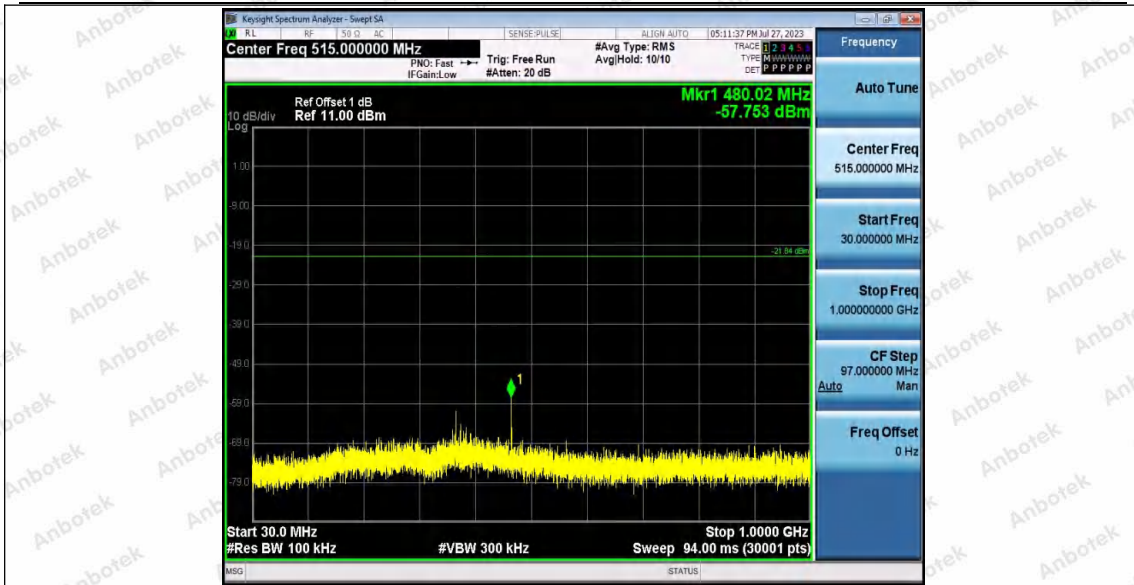

11G_Ant2_2412_1000~26500