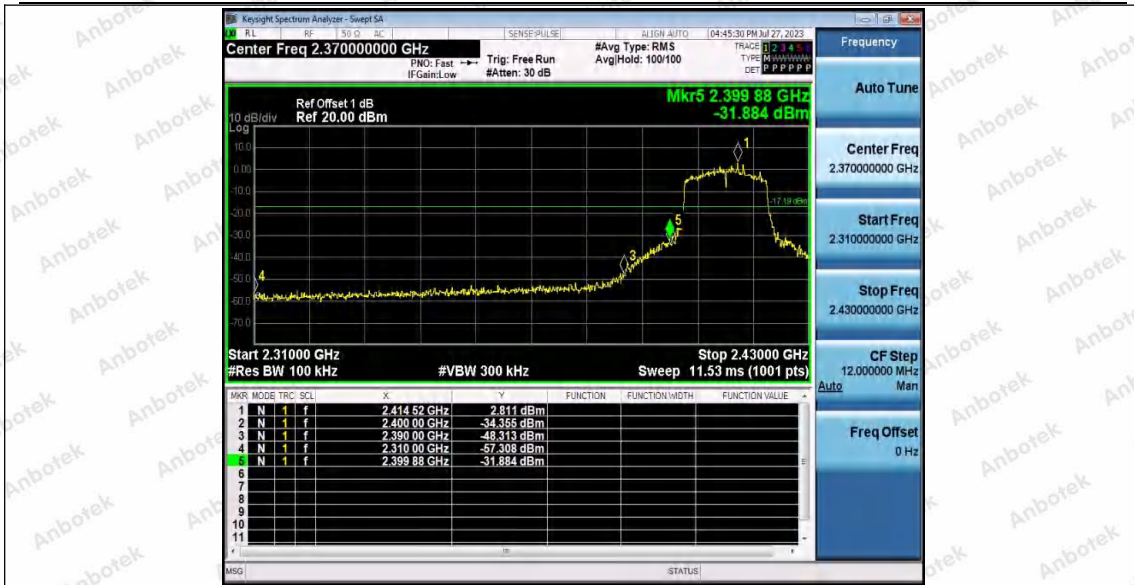

11N20SISO_Ant2_Low_2412