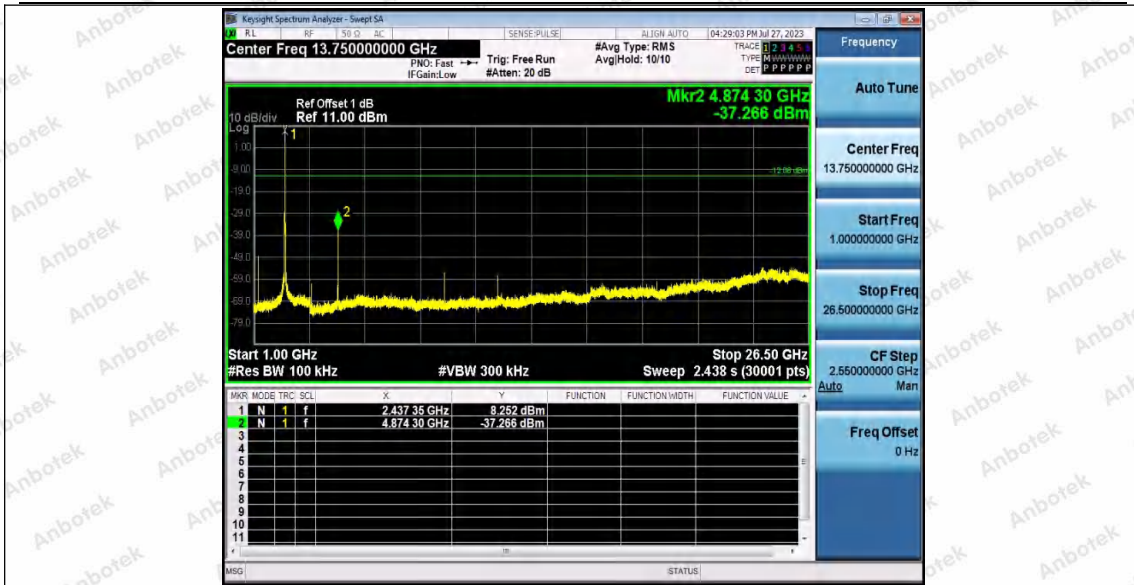

11B_Ant2_2437_0~Reference