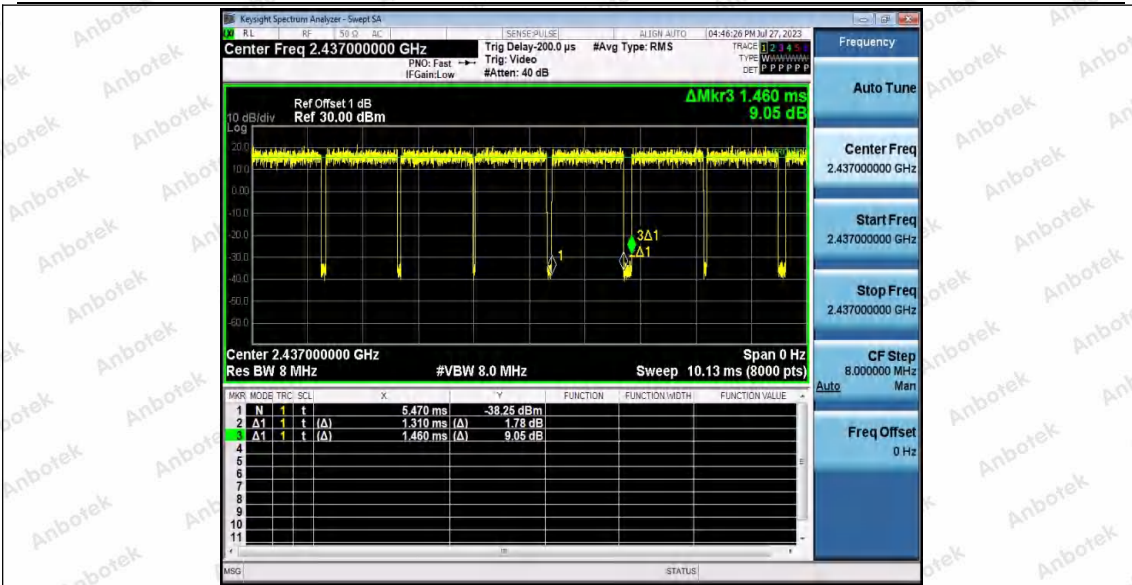

11N20SISO_Ant2_2437