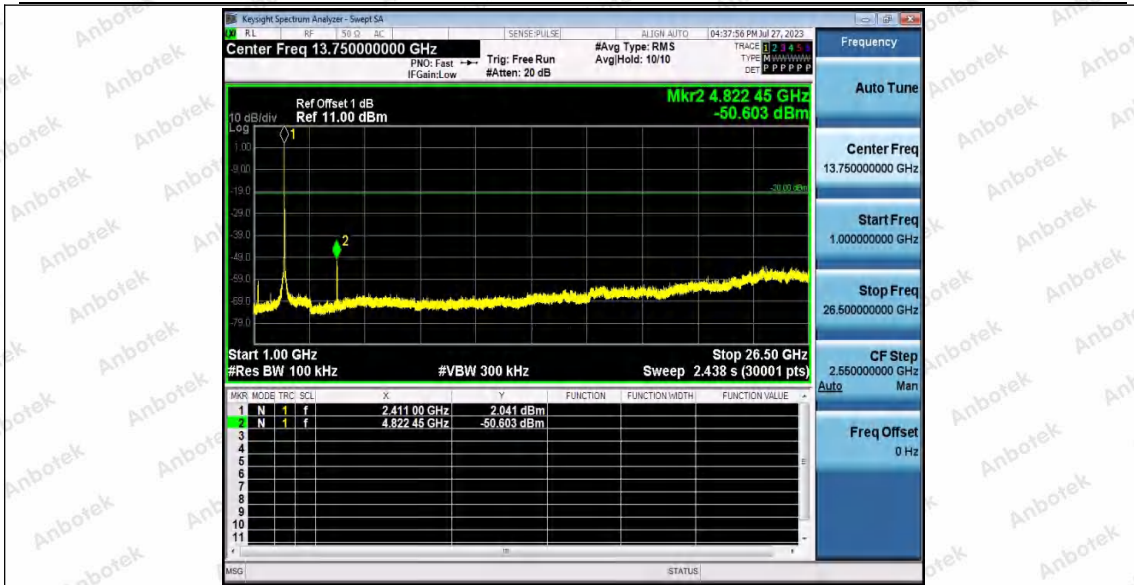

11G_Ant2_2412_0~Reference