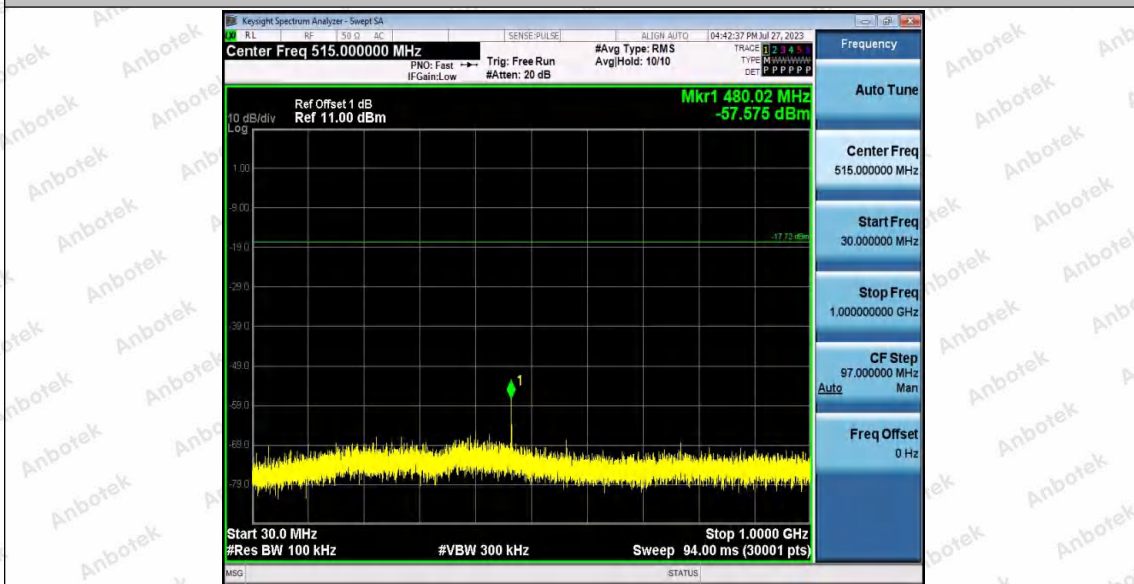

Hotline  
400-003-0500  
www.anbotek.com.cn

11G\_Ant1\_2462\_30~1000

11G\_Ant1\_2462\_1000~26500