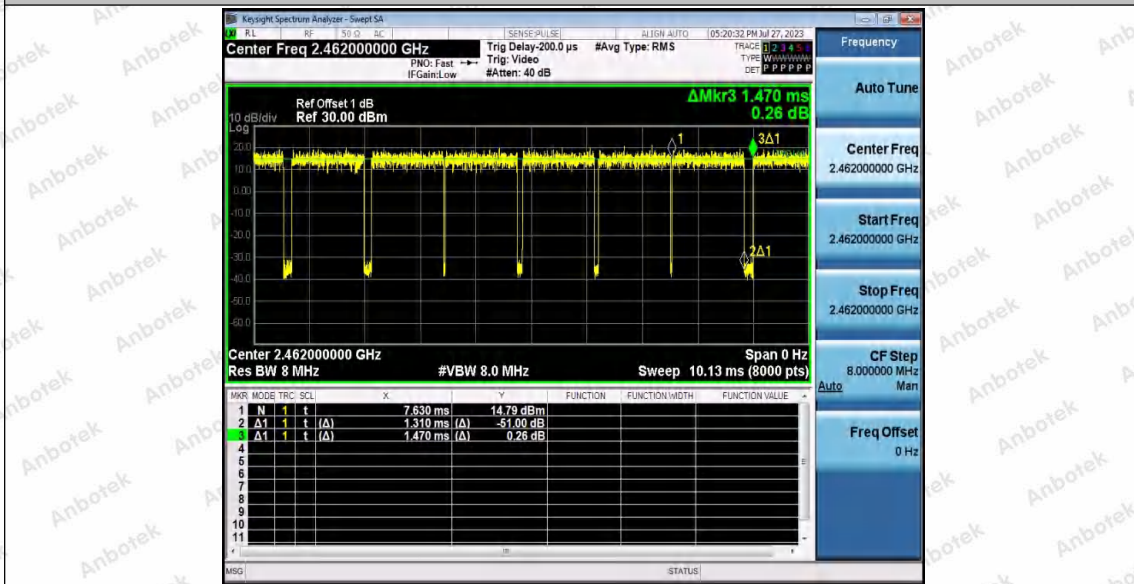

Hotline 400-003-0500  
www.anbotek.com.cn

11N20SISO\_Ant2\_2462

---End---