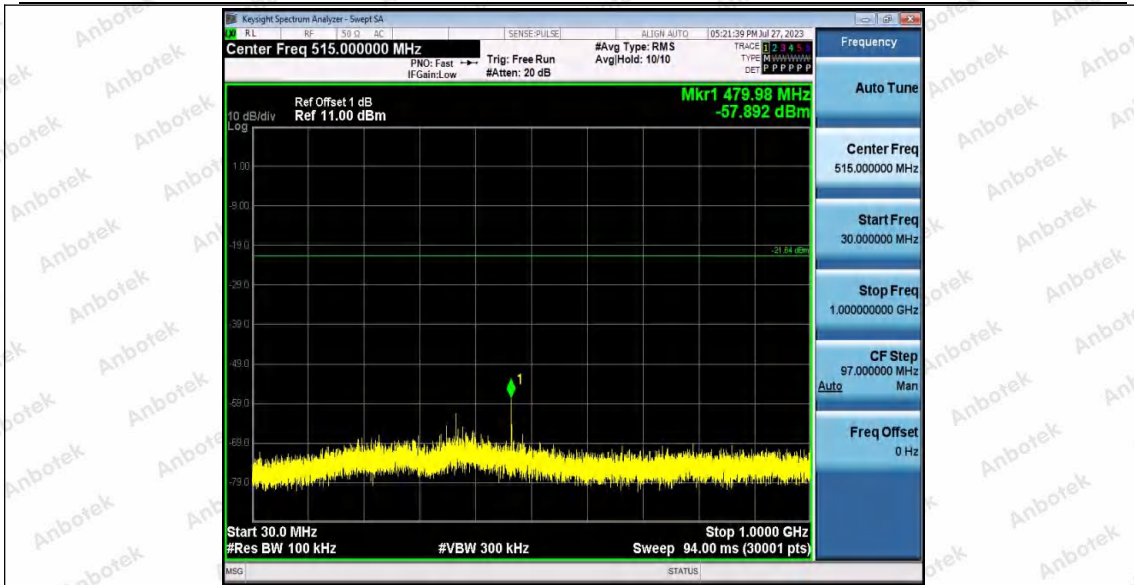

Hotline  
 400-003-0500  
[www.anbotek.com.cn](http://www.anbotek.com.cn)

11N20SISO\_Ant2\_2462\_1000~26500