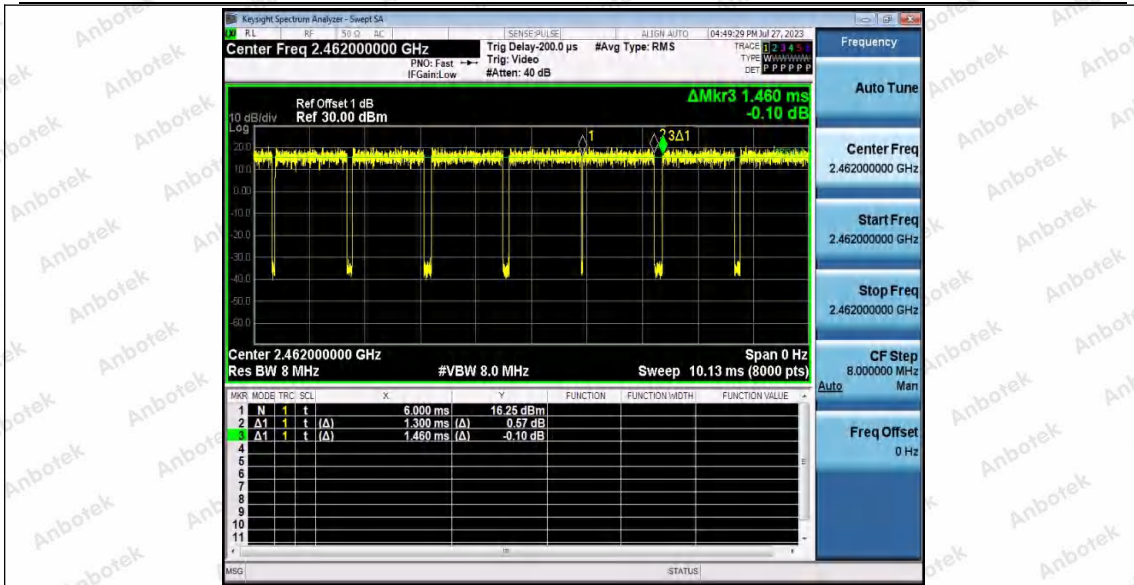

11N20SISO_Ant2_2462