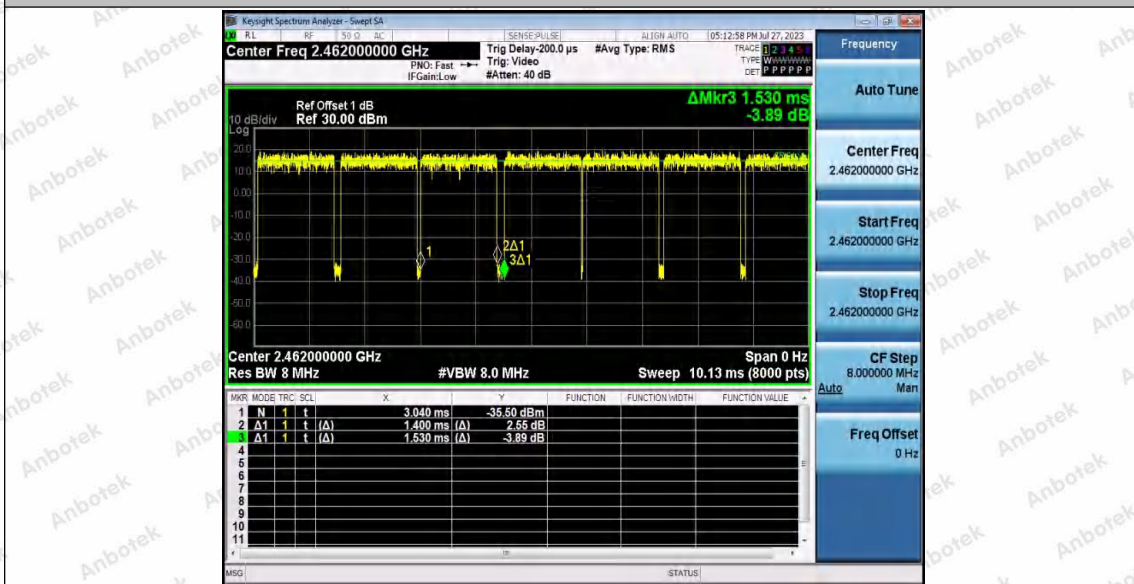

Hotline  
400-003-0500  
www.anbotek.com.cn

11G\_Ant2\_2462

11N20SISO\_Ant1\_2412