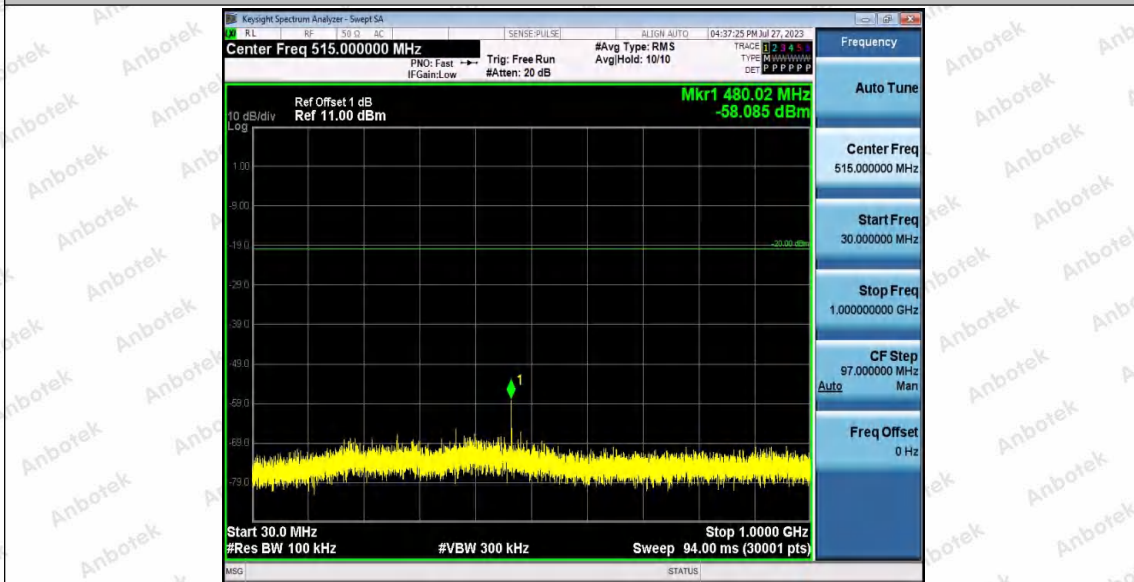

Hotline  
400-003-0500  
www.anbotek.com.cn

11G\_Ant1\_2412\_30~1000

11G\_Ant1\_2412\_1000~26500