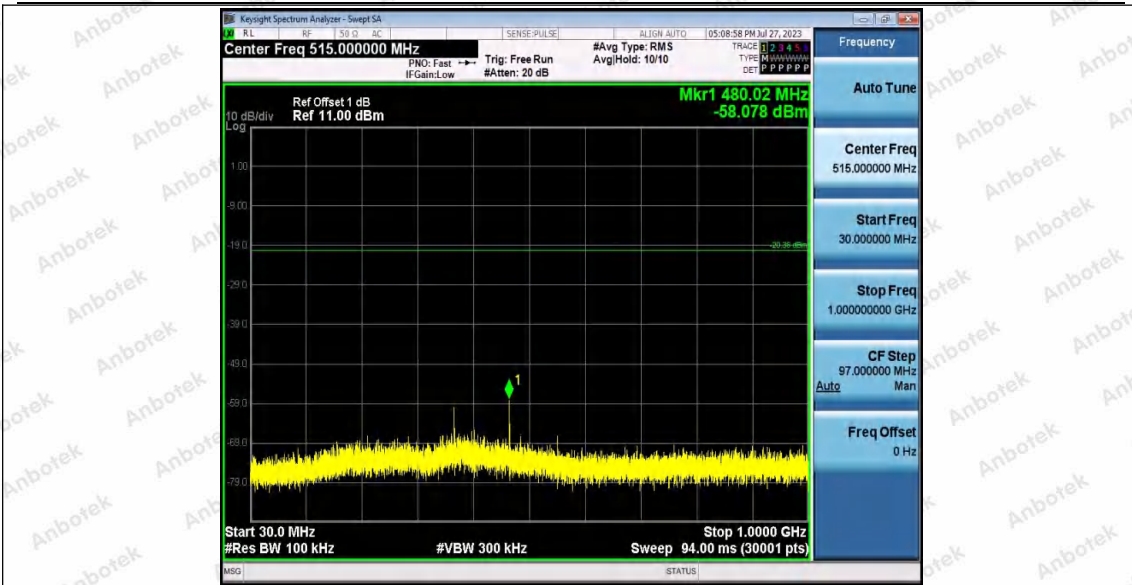

11G_Ant2_2437_1000~26500