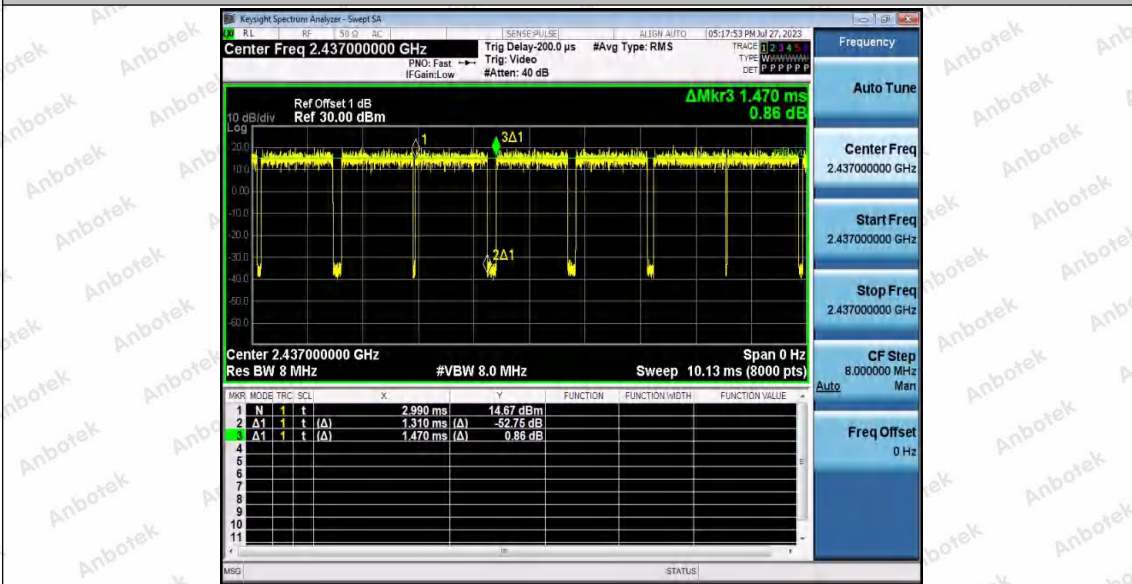

Hotline 400-003-0500  
 www.anbotek.com.cn

11N20SISO\_Ant2\_2437

11N20SISO\_Ant1\_2462