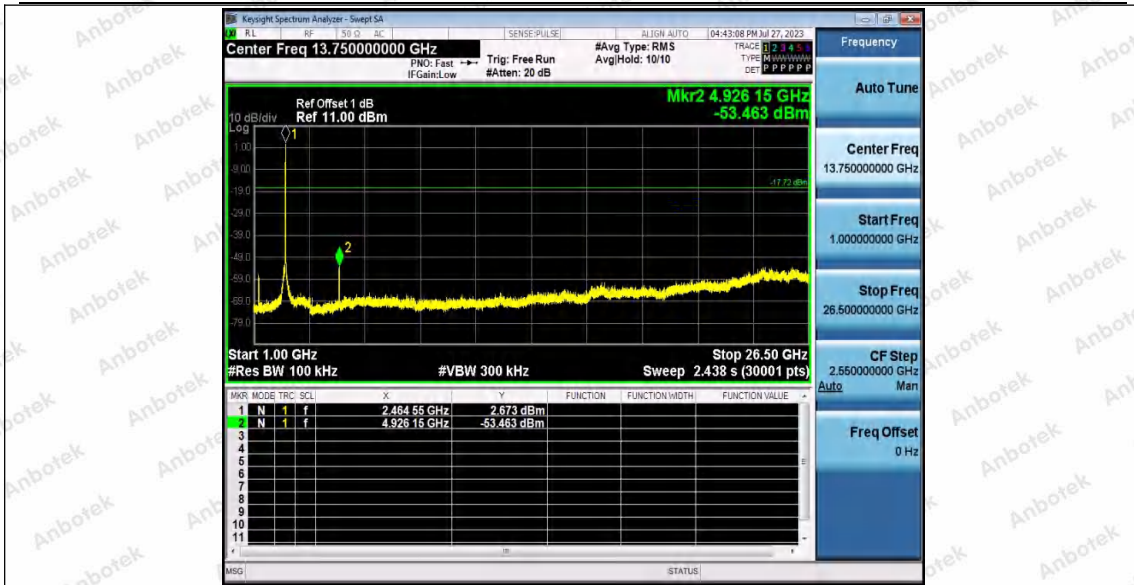

11G_Ant2_2462_0~Reference