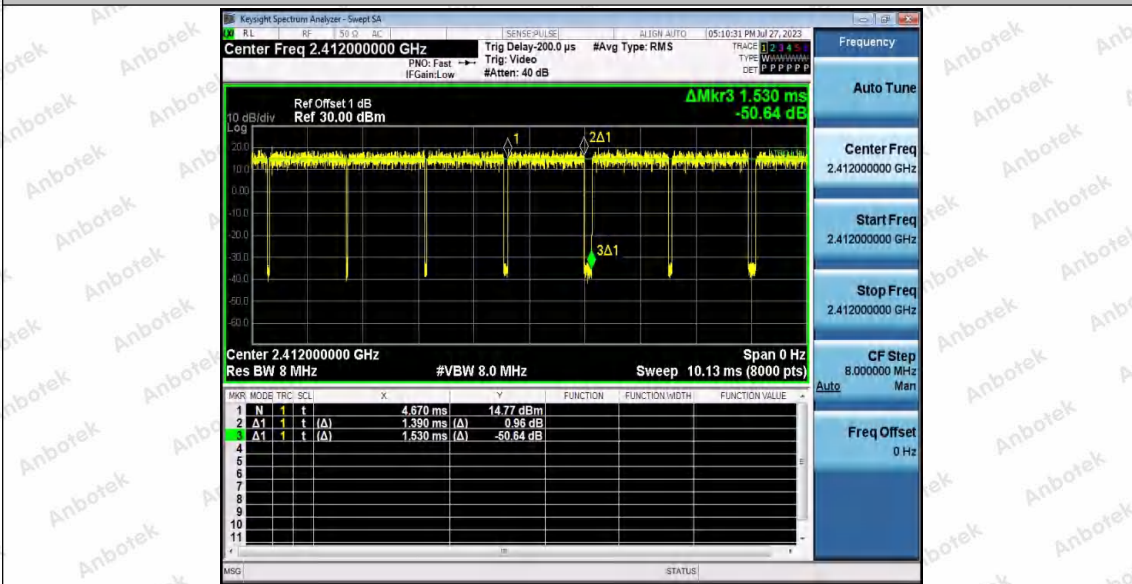

Hotline  
 400-003-0500  
[www.anbotek.com.cn](http://www.anbotek.com.cn)

11G\_Ant2\_2412

11G\_Ant1\_2437