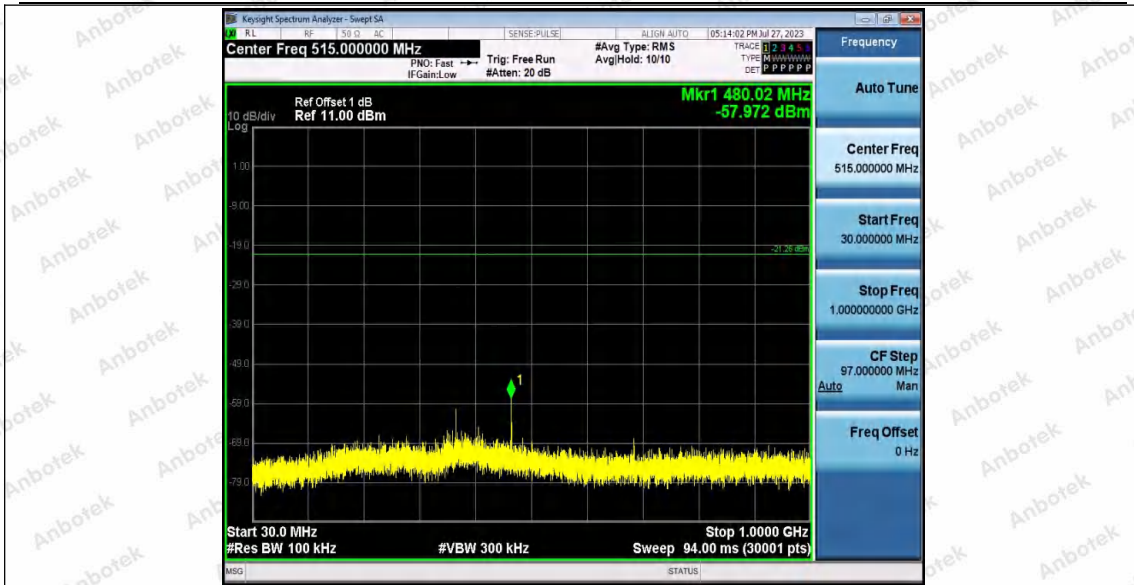

11G_Ant2_2462_1000~26500