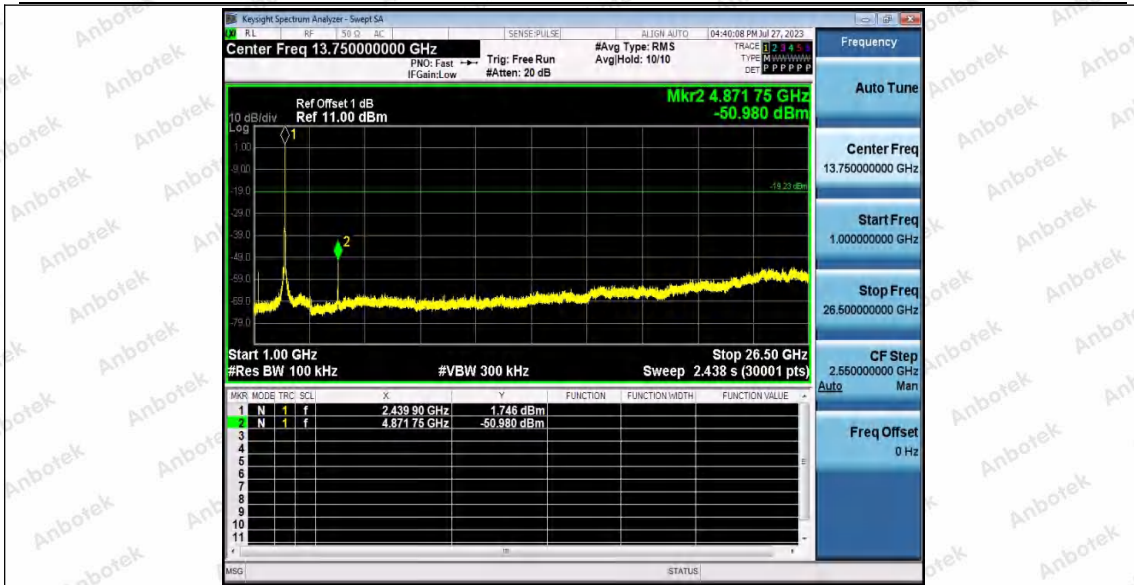

11G_Ant2_2437_0~Reference