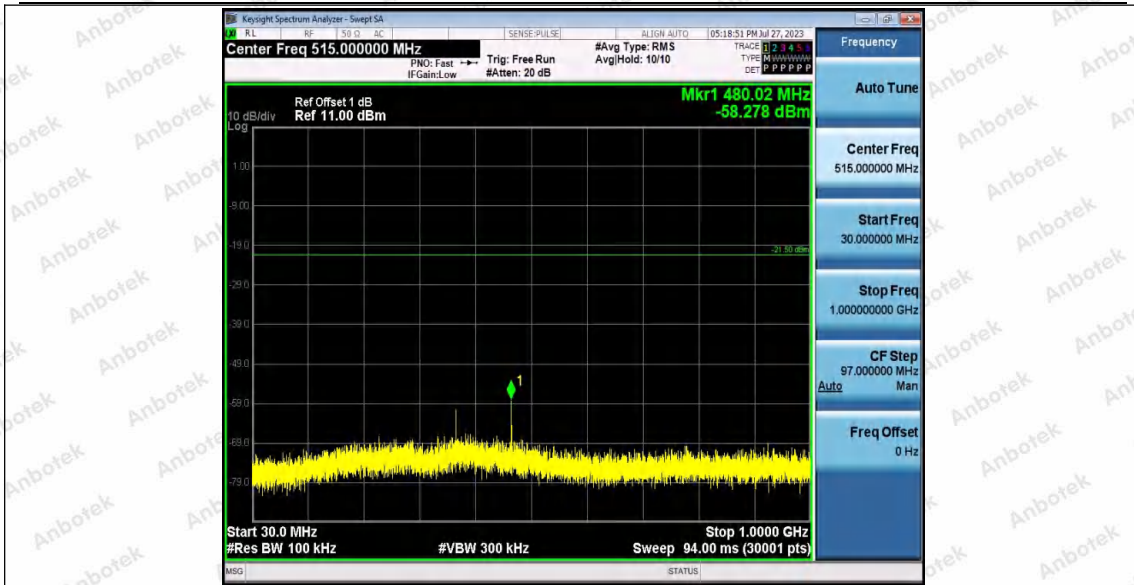

11N20SISO_Ant2_2437_1000~26500