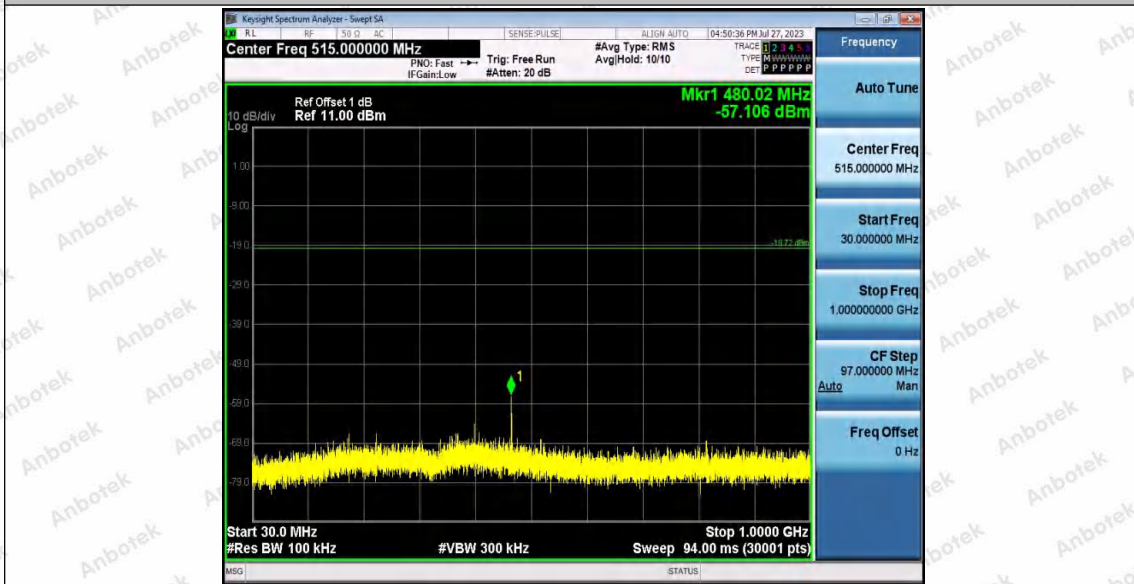

Hotline  
400-003-0500  
www.anbotek.com.cn

11N20SISO\_Ant1\_2462\_30~1000

11N20SISO\_Ant1\_2462\_1000~26500