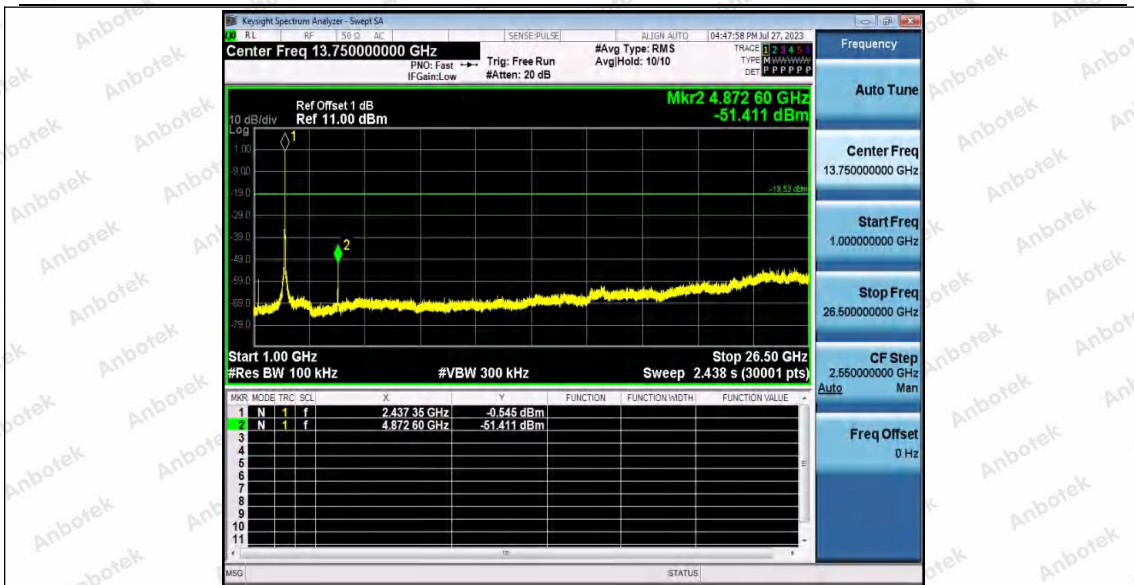

11N20SISO_Ant2_2437_0~Reference