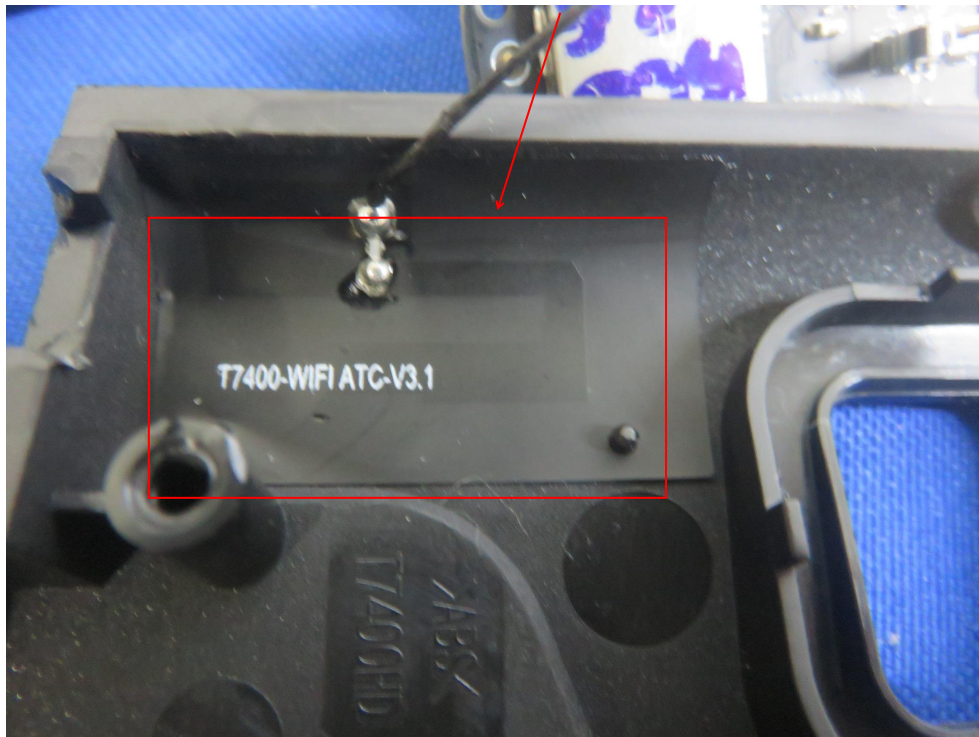

FCC ID: 2AOKB-T7400

WiFi 2.4G ANT

BT ANT