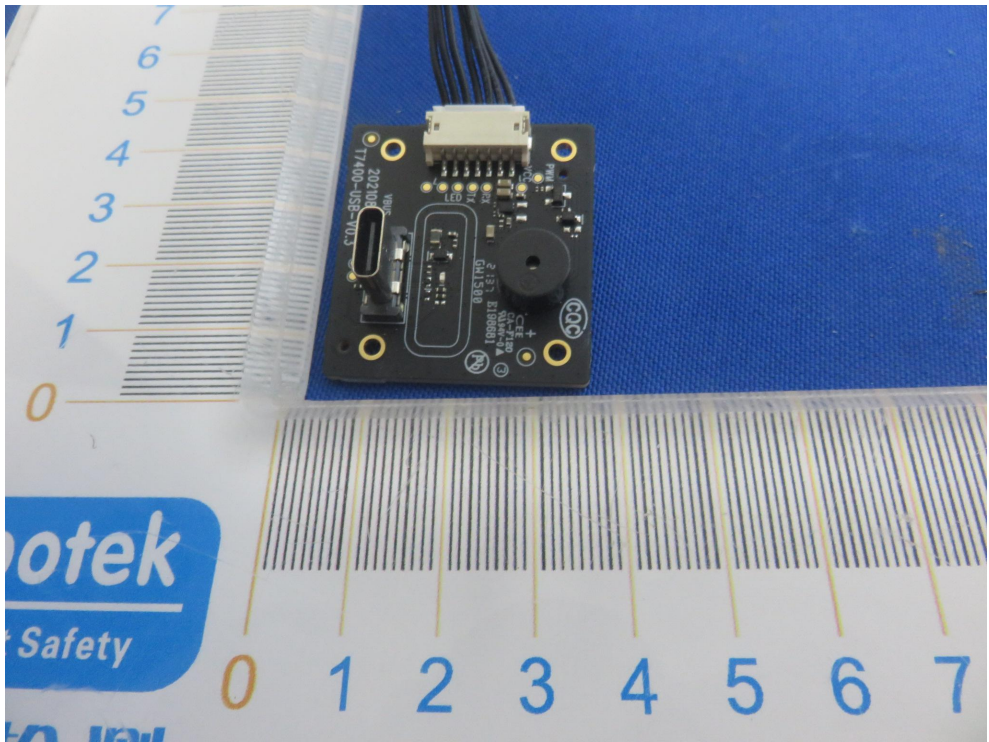

FCC ID: 2AOKB-T7400

WiFi 2.4G ANT

BT ANT