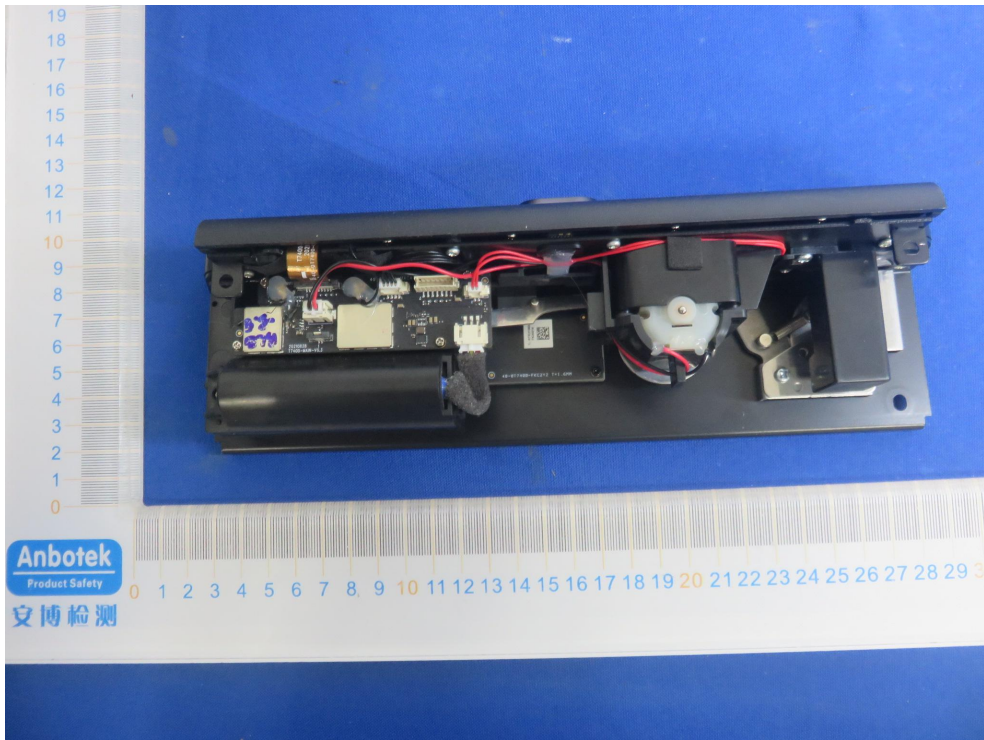

FCC ID: 2AOKB-T7400

WiFi 2.4G ANT

BT ANT