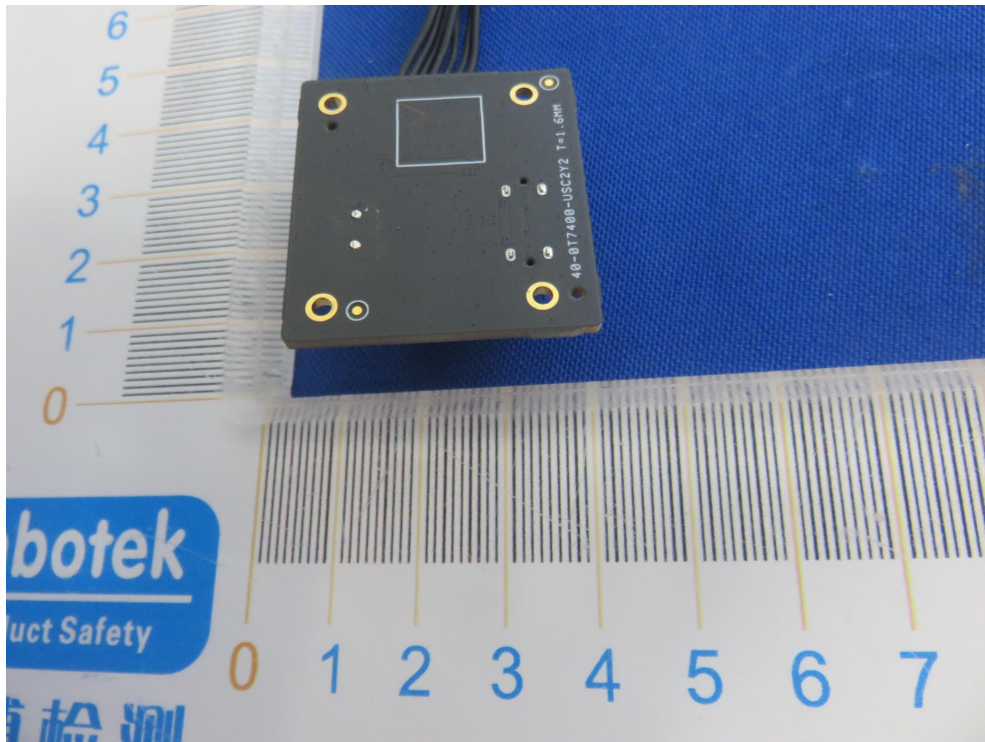

FCC ID: 2AOKB-T7400

WiFi 2.4G ANT

BT ANT