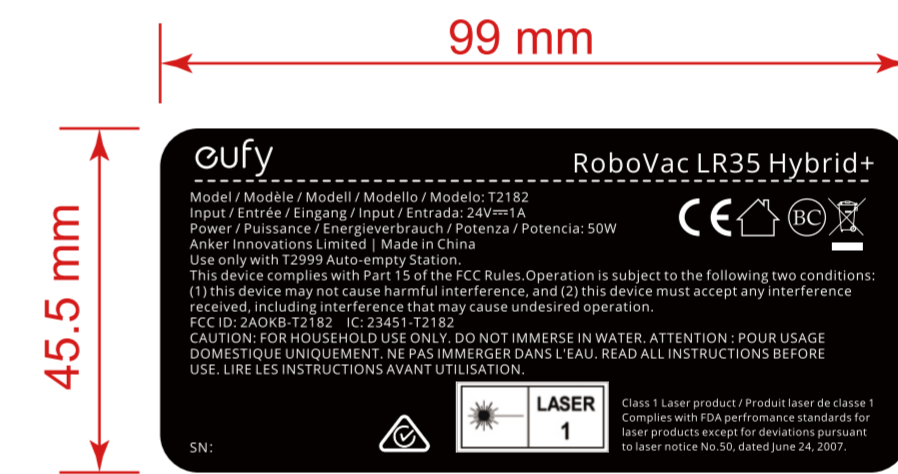

# eufy

产品：T2182（EN+ES版本主机铭牌）

制作：溪行  
日期：20220507  
版本：v1.0

尺寸 99\*45mm/75#消银龙+15#哑膜+黑底白字  
圆角半径：5mm

料号：51004004450