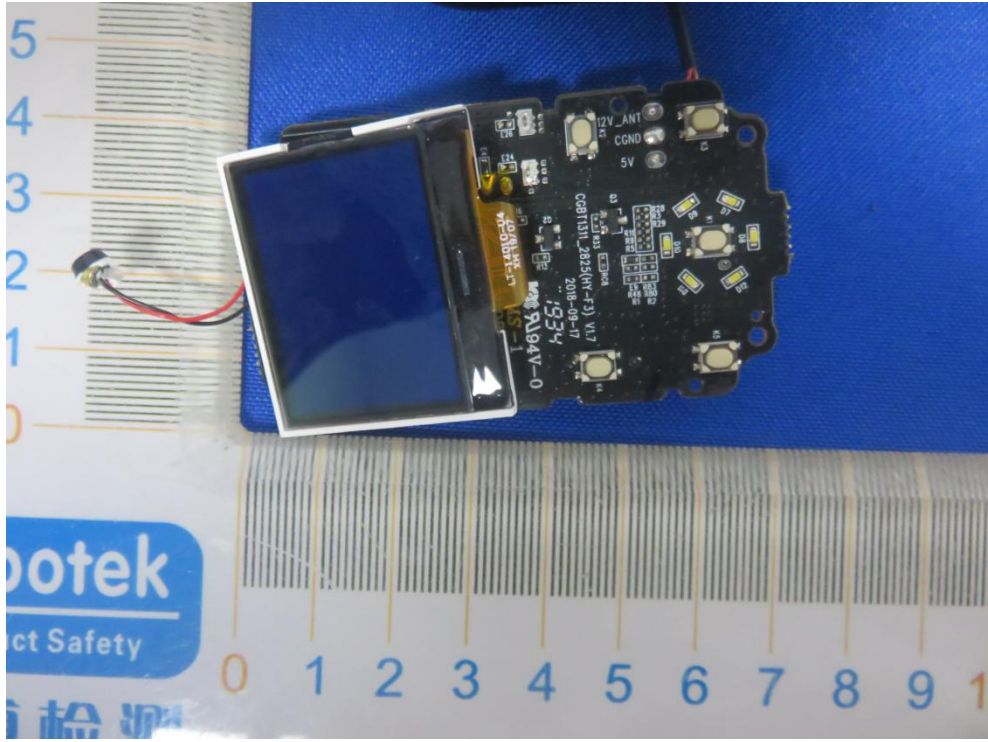

FCC ID: 2AOKB-R5132

FM ANT

BT ANT