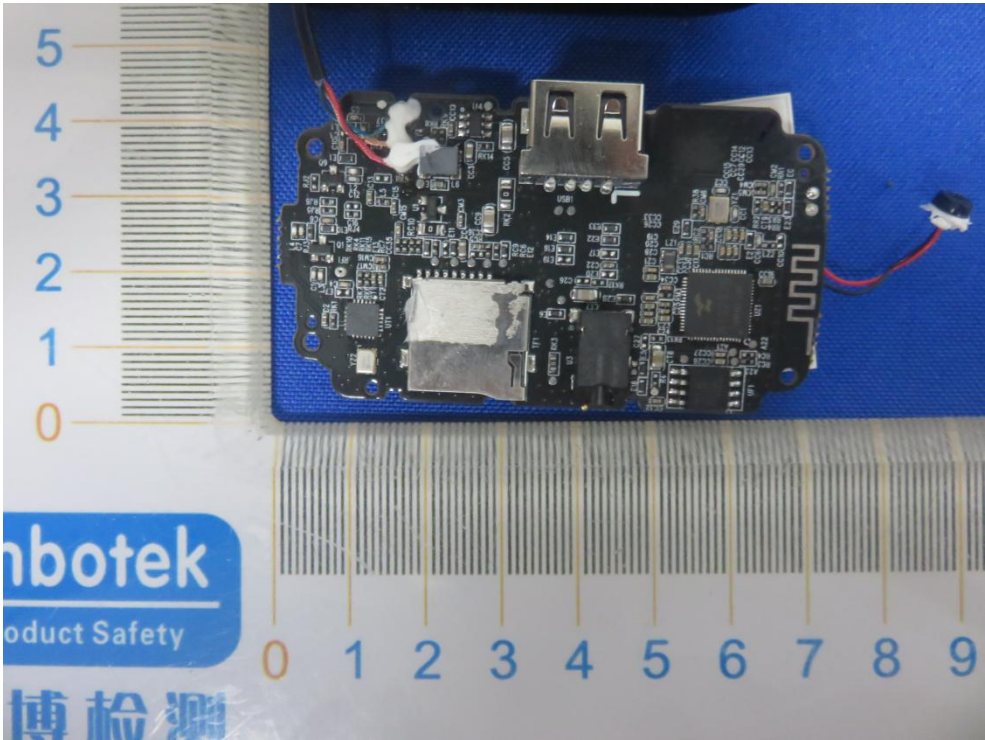

FCC ID: 2AOKB-R5132

FM ANT

BT ANT