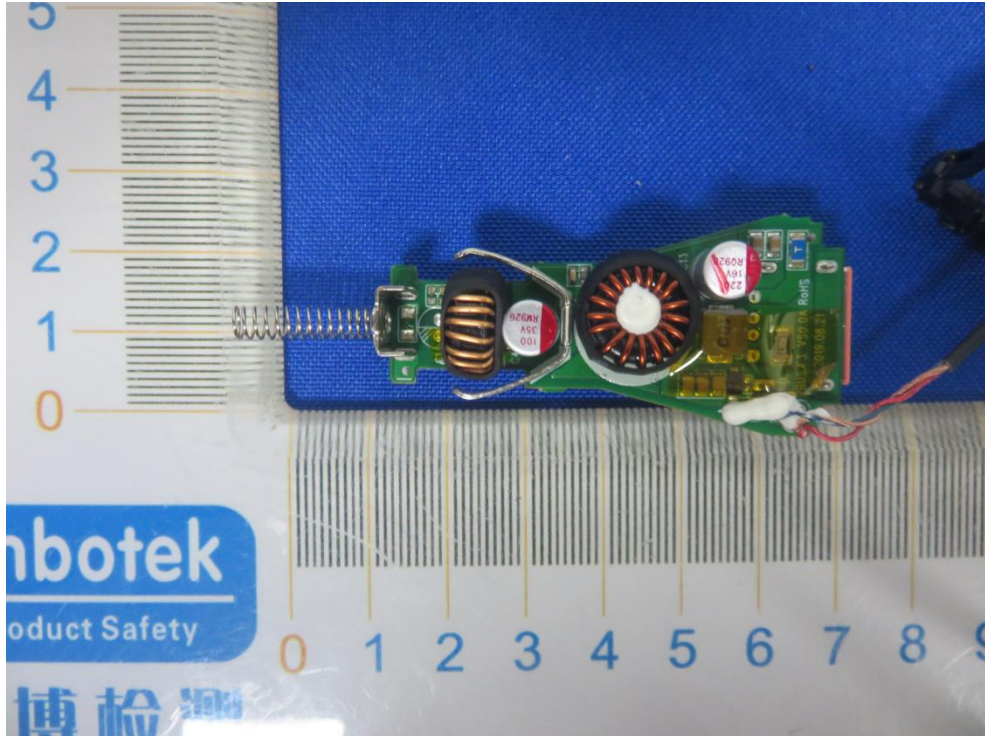

FCC ID: 2AOKB-R5132

FM ANT

BT ANT