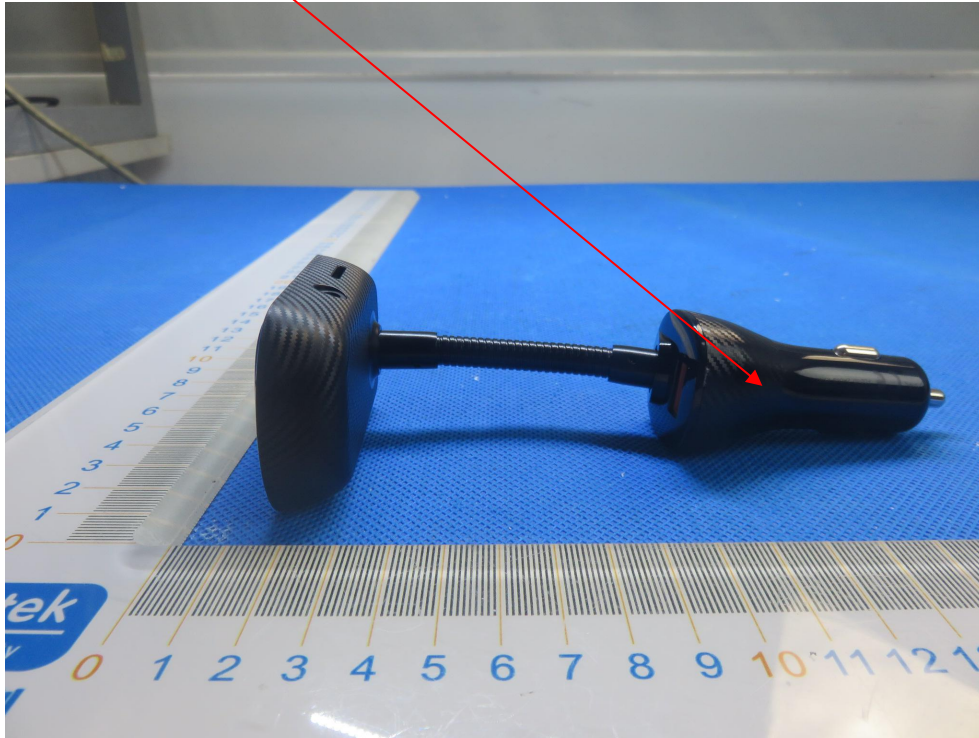

Label Location On EUT

Label

**Product Name: Roav SmartCharge F3**

**Model No.: R5132**

**FCC ID: 2AOKB-R5132**