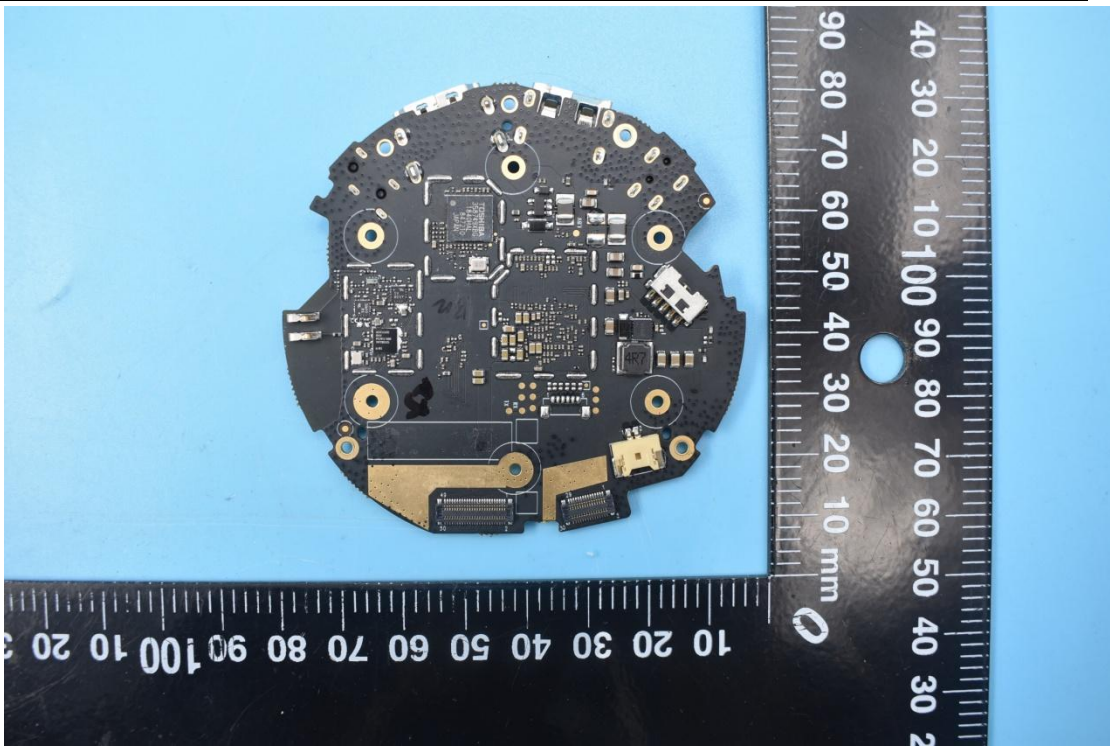

FCC ID:2AOKB-D2423

## Internal Photos

### 1. EUT uncover view

## 2. Antenna view