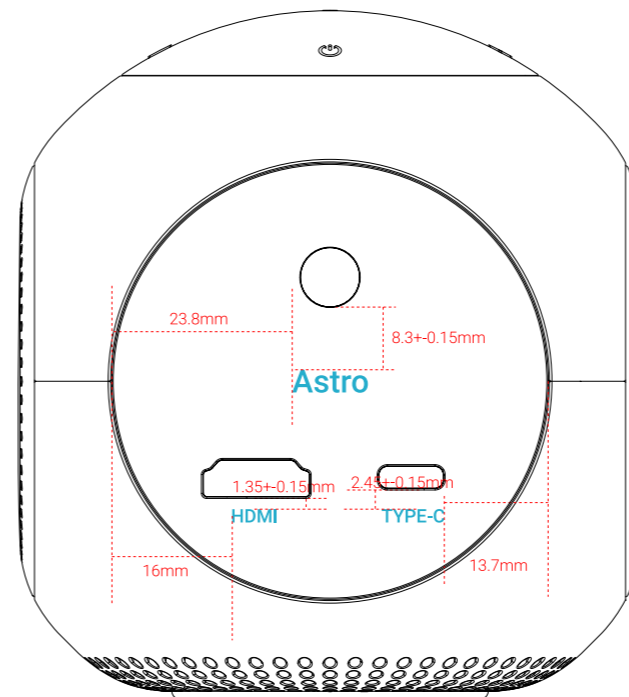

10mm  
Astro 3mm

## NEBULA

产品编号-D2400\_Basic

丝印颜色Cool Gray 4C

镭雕PT Cool Gray9C (颜色参考样品)

制作: Kobe  
版本: V11  
日期: 20200605

- 20200407 底部丝印字体粗细调整, 字体方向调整
- 20200413 底部丝印产品名增加 "Nebula", 底部工艺改为丝印
- 20200415 \*底部丝印信息更新Telec号码, 底部工艺改回镭雕
- \*增加 "5GHz product for indoor use only", 局部调整图标大小和位置
- 20200421 \*前壳Nebula Logo大小调整, 位置微调
- \*后壳Astro颜色更改
- \*接口字符位置下移
- 20200424 \*增加位置尺寸标注
- \*底部丝印位置调整
- 20200429 \* "Nebula" 增大, "Astro" 字符减小, 字符颜色统一
- 20200512 底部丝印朝向调整
- 20200527 背面丝印位置调整, 满足硅胶套开槽口不遮挡丝印
- 20200605 底部丝印Telec证书号变更