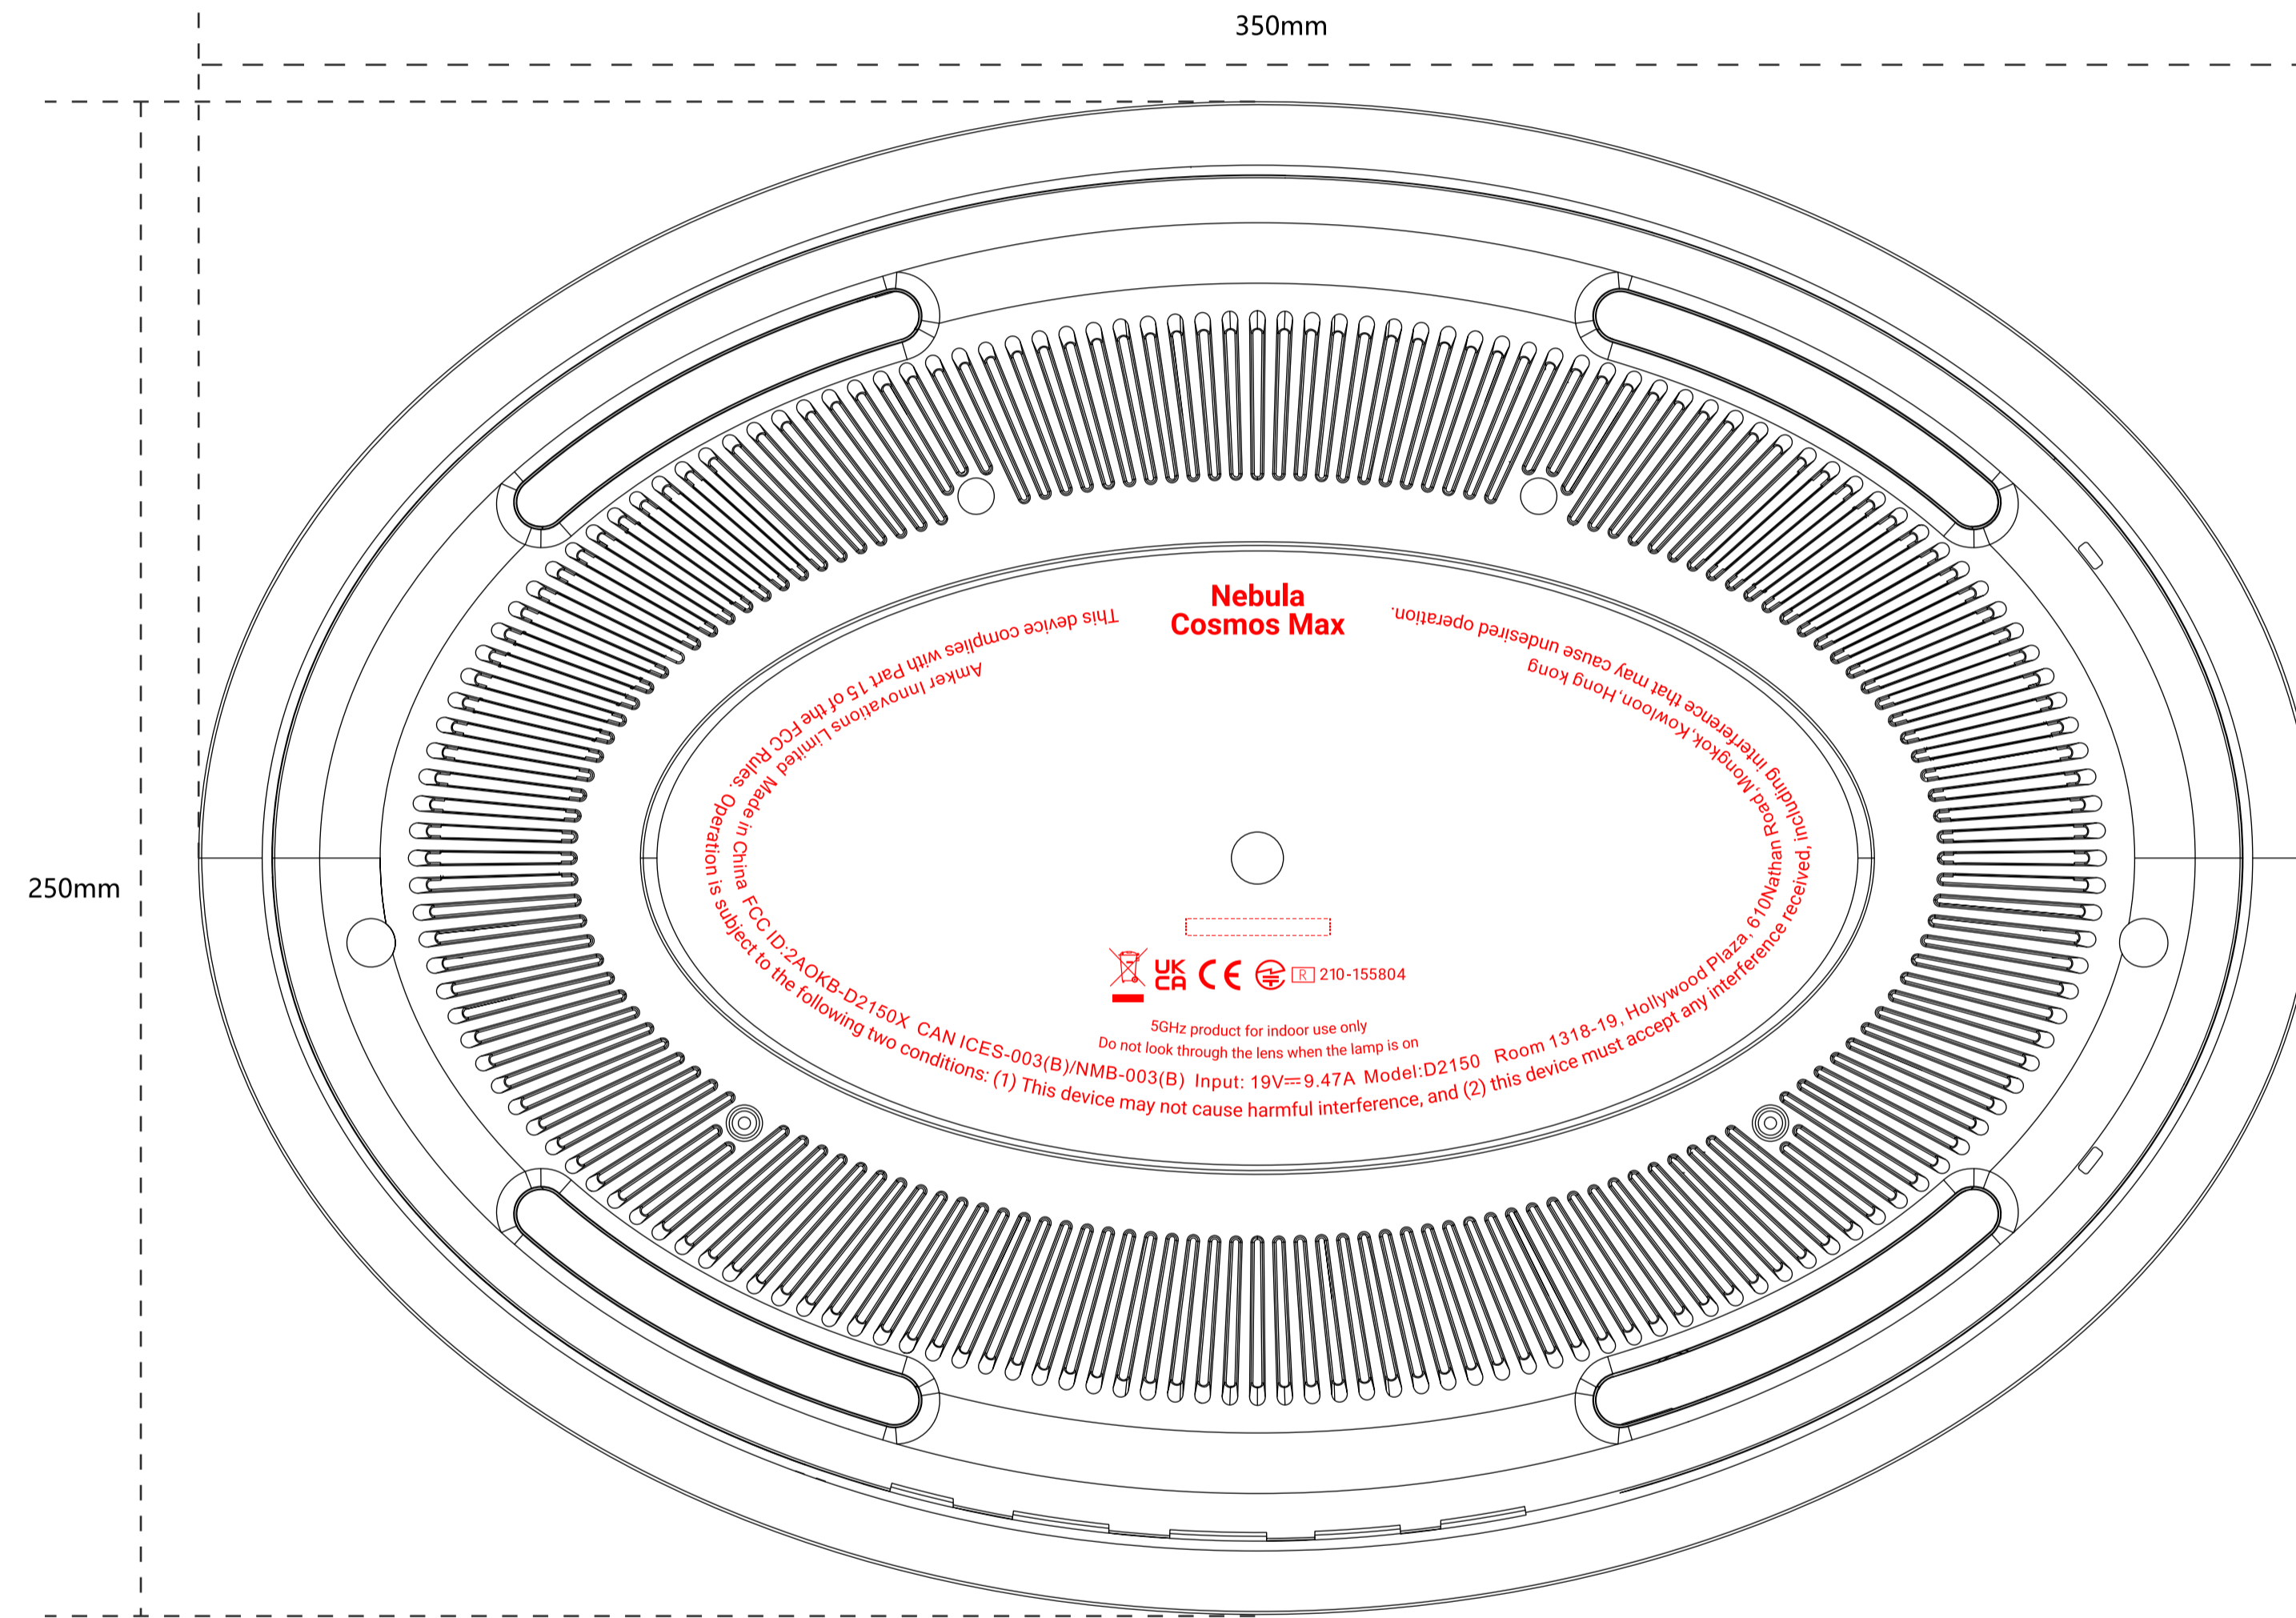

产品正面

产品背面

贴纸尺寸: 24*3mm
HS5mm 201-200397

NEBULA

D2150 Cosmos Max

丝印 PT Cool Gray 9C

制作: Kobe
版本: V03
日期: 20210326

要求:
1. 不得随意修改、移动以及任意放大缩小加粗或者遗漏字符;
2. 印刷效果清晰可辨;
3. 产品外观以实物为准