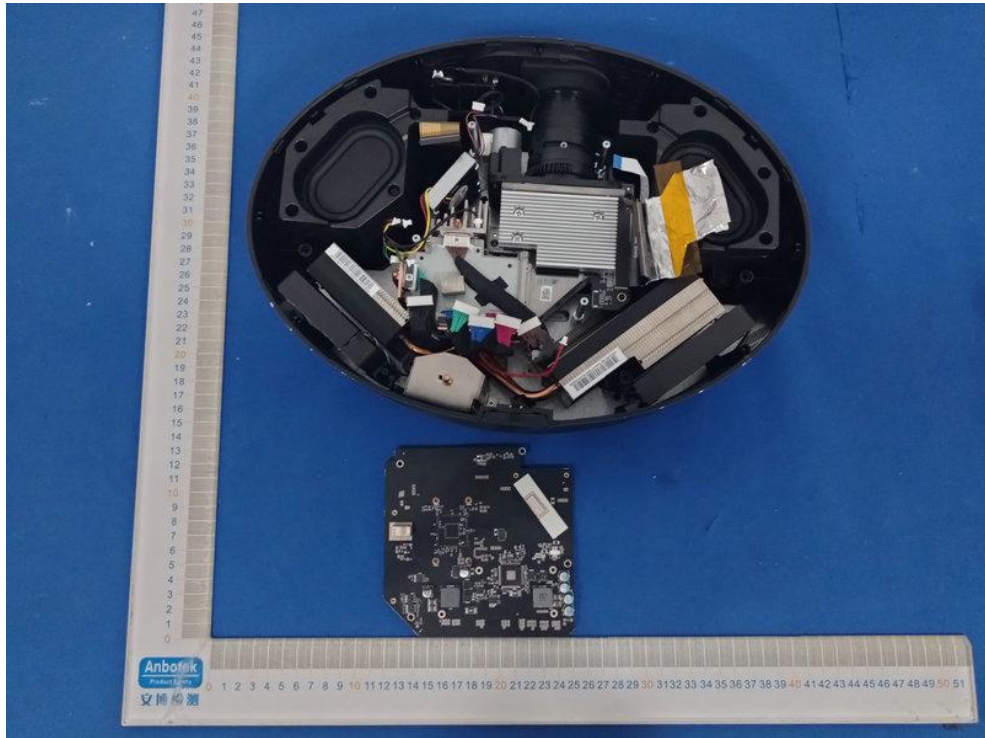

Model: D2150

WiFi 2.4G ANT B&WiFi 5.1G/5.8G ANT B

BT ANT&BLE ANT&WiFi 2.4G ANT A&WiFi 5.1G/5.8G ANT A