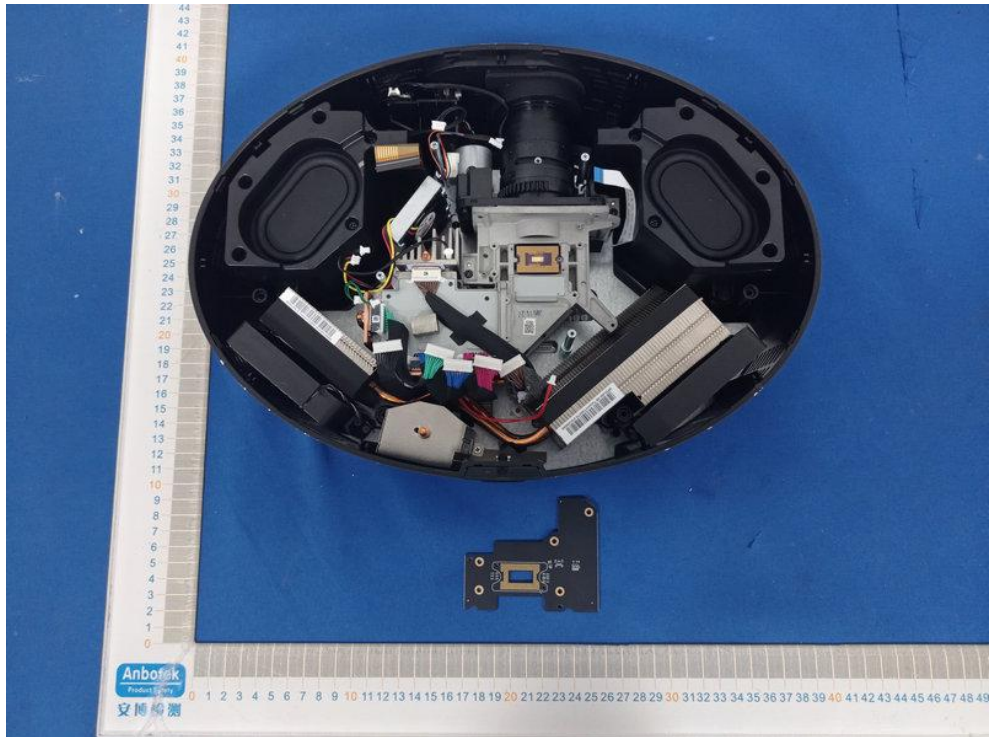

Model: D2150

WiFi 2.4G ANT B&WiFi 5.1G/5.8G ANT B

BT ANT&BLE ANT&WiFi 2.4G ANT A&WiFi 5.1G/5.8G ANT A