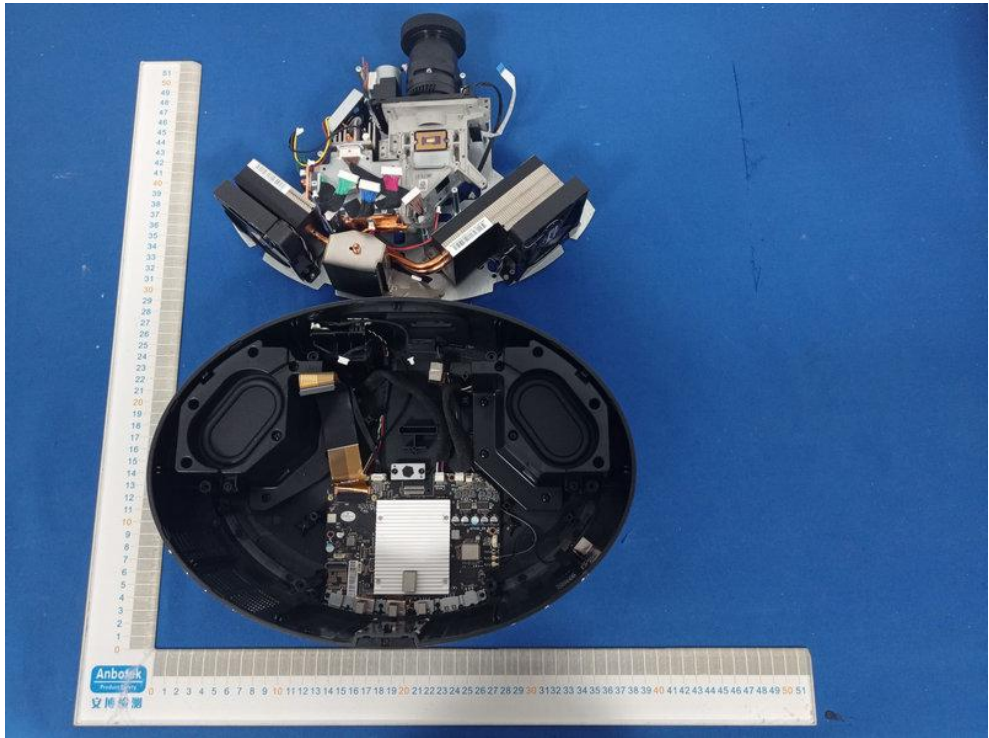

Model: D2150

WiFi 2.4G ANT B&WiFi 5.1G/5.8G ANT B

BT ANT&BLE ANT&WiFi 2.4G ANT A&WiFi 5.1G/5.8G ANT A