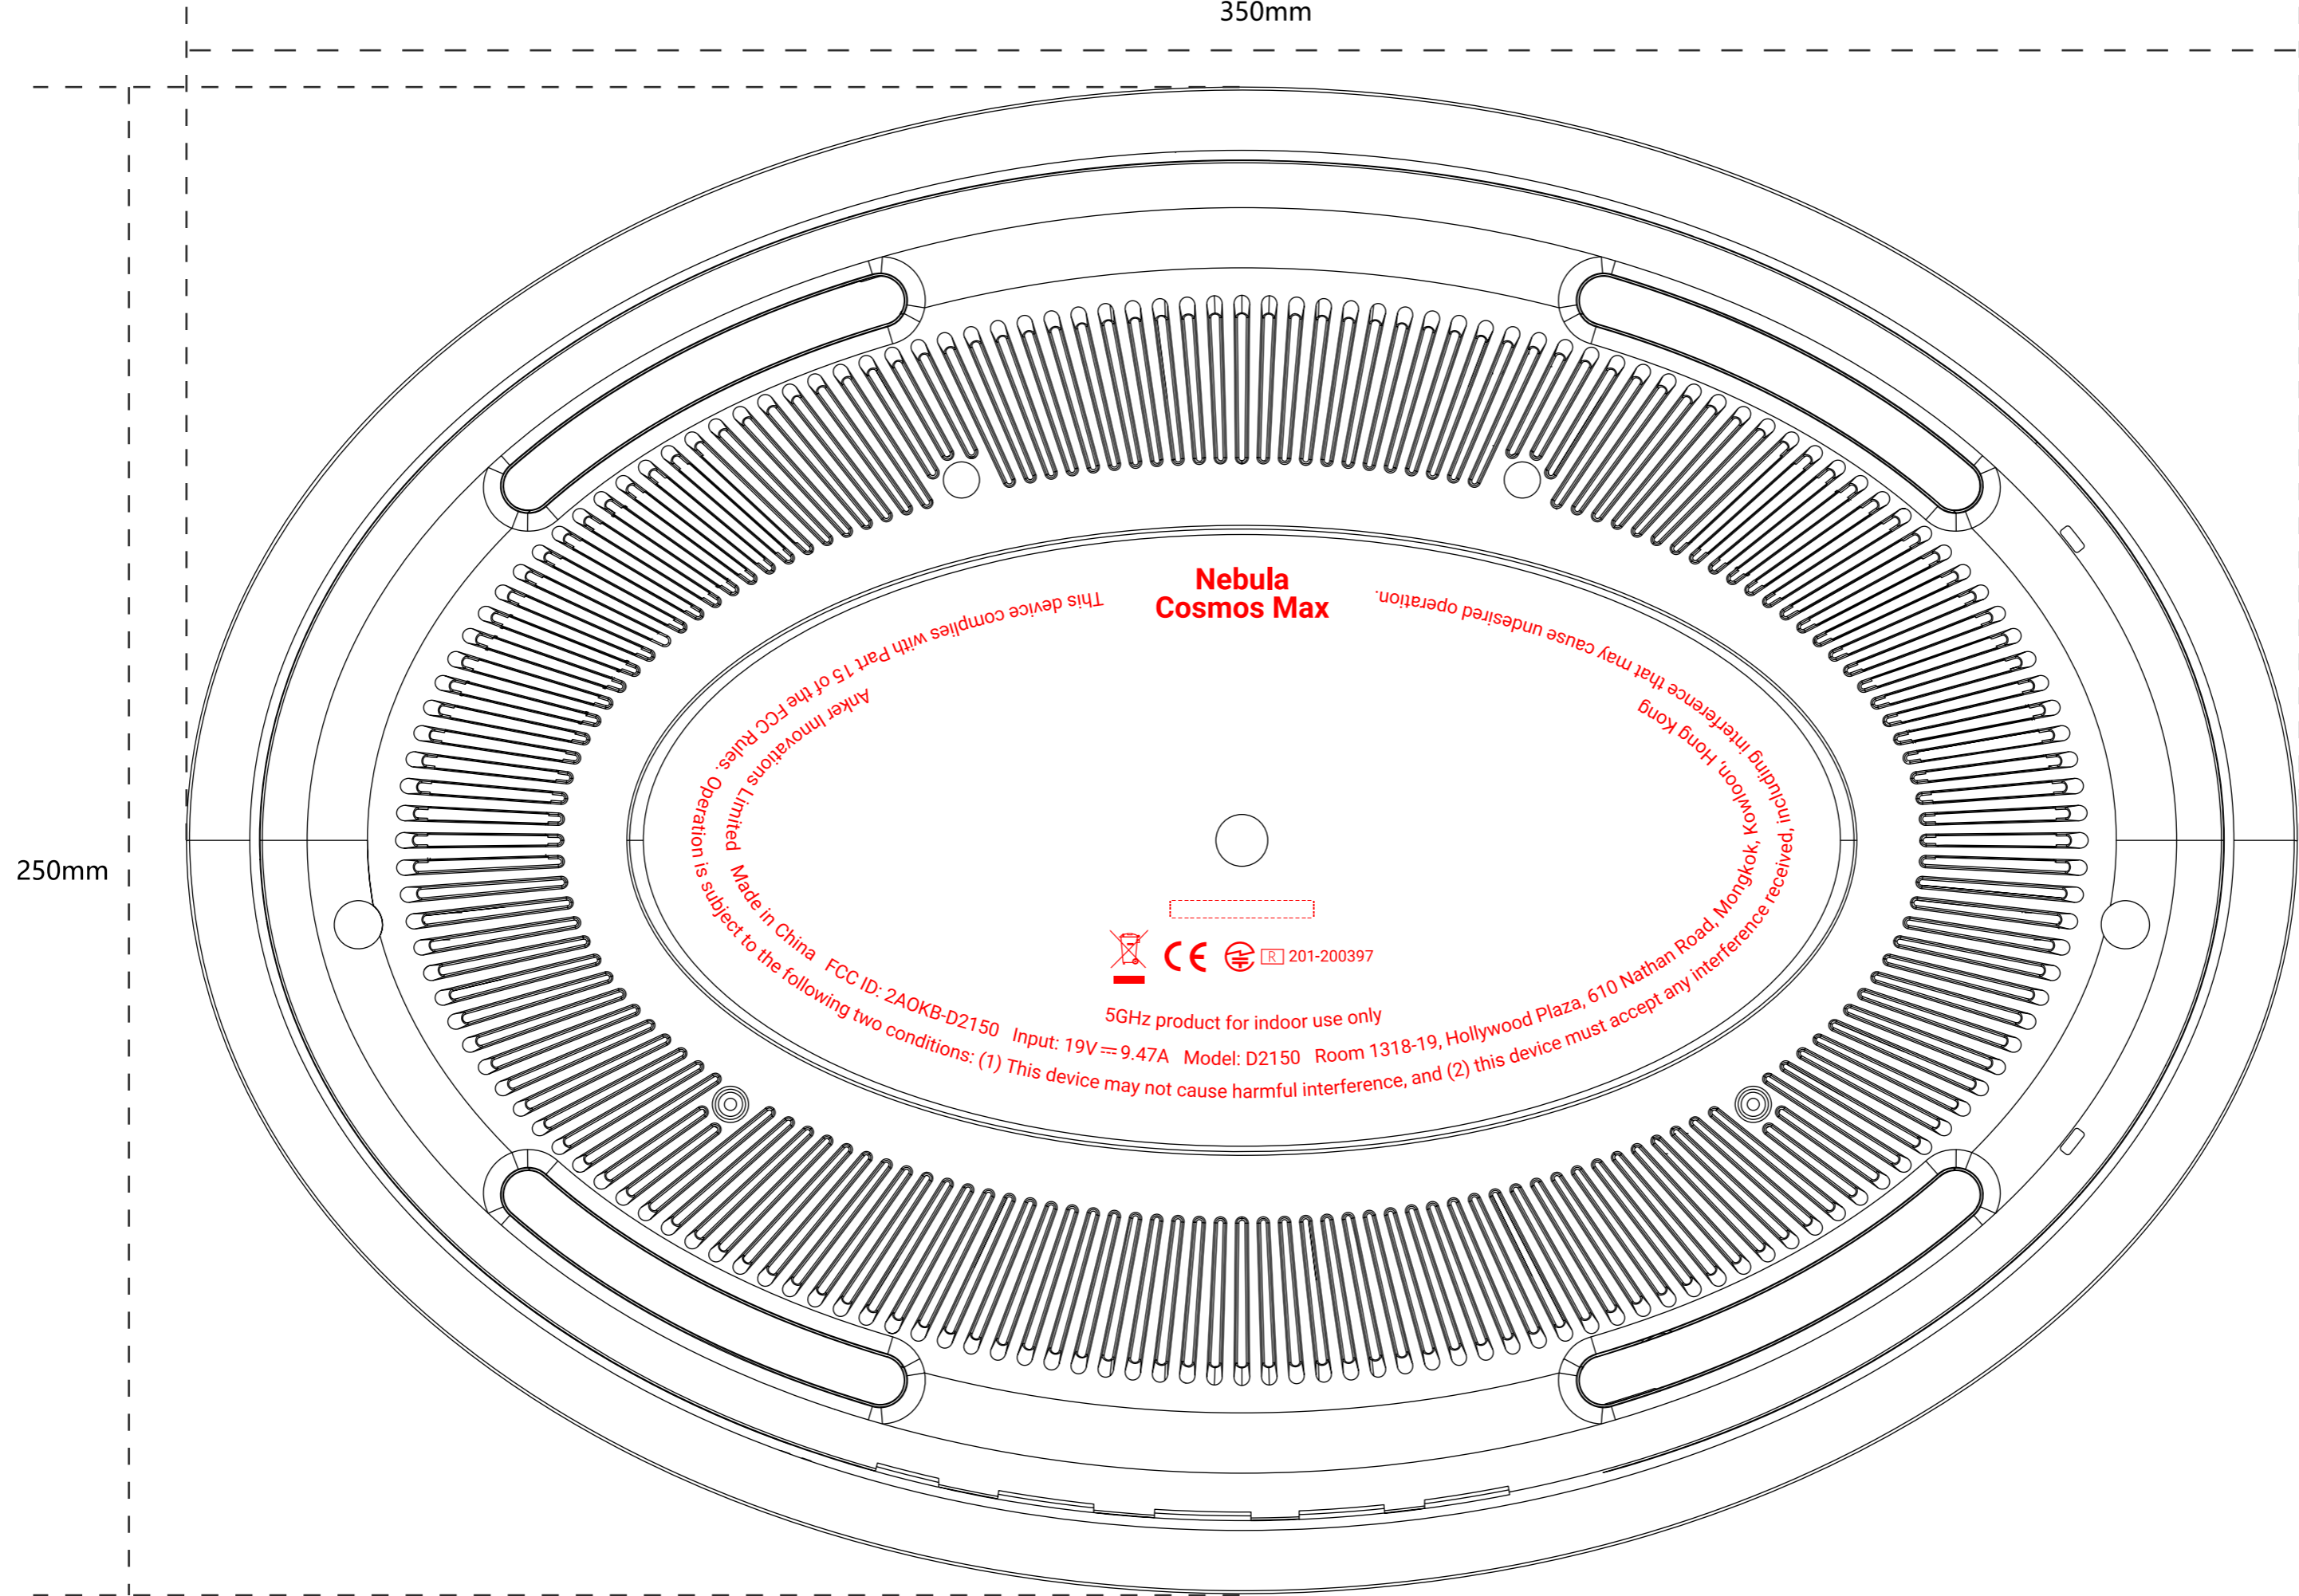

产品正面

350mm

250mm

产品背面

贴纸尺寸: 24*3mm

H=5mm  201-200397

NEBULA

D2150 Cosmos Max

丝印 PT Cool Gray 9C

制作: Kobe
版本: V01
日期: 20200611

-20200611 创建文档, 增加“5G字符”, 增加尺寸标识

- 要求:
1. 不得随意修改、移动以及任意放大缩小加粗或者遗漏字符;
 2. 印刷效果清晰可辨
 3. 产品外观已实物为准