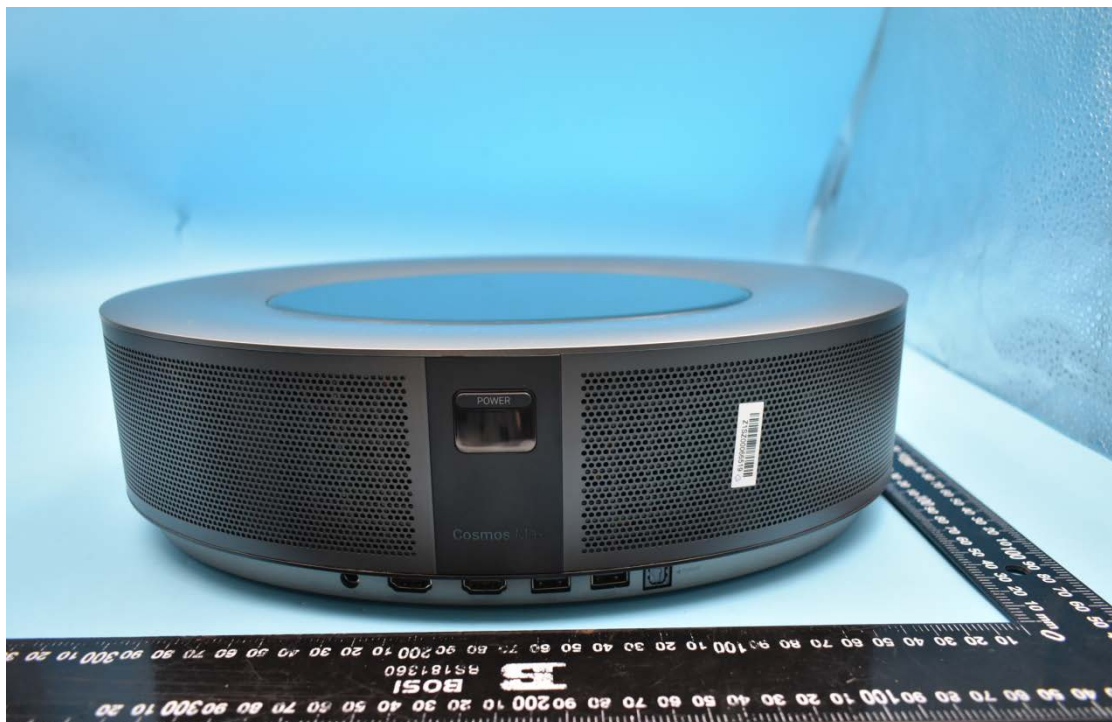

2. EUT rear view