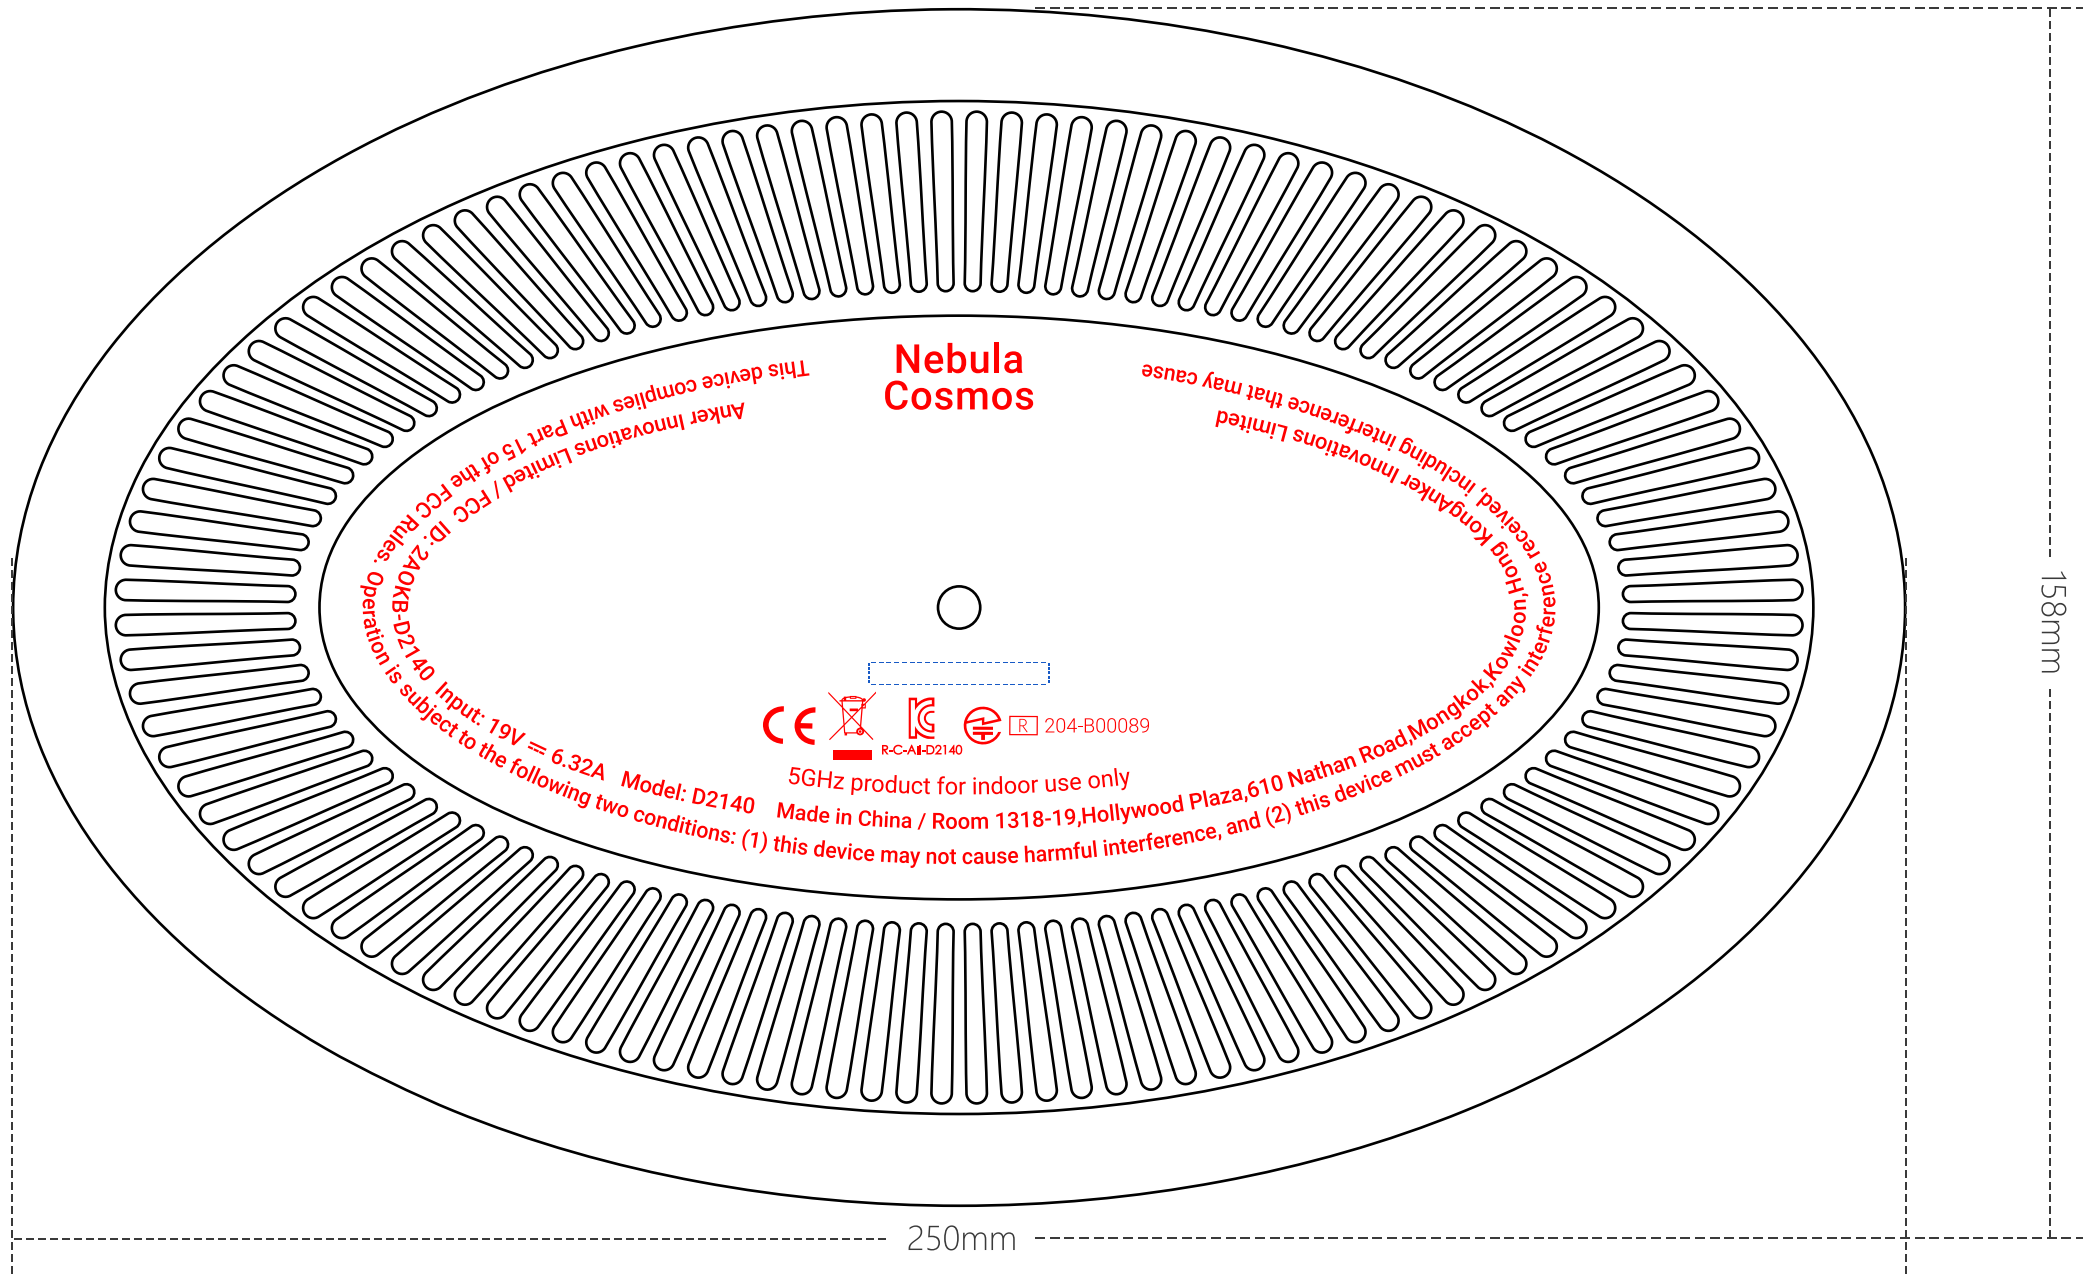

↓产品正面

↑产品背面

H=5mm  204-B00089

贴纸尺寸: 24*3mm

NEBULA

产品编号-D2140

贴纸 字体颜色PT Cool Gray9Cv

丝印PT Cool Gray9Cv

制作: Kobe
版本: V7
日期: 20200508

- 要求:
1. 不得随意修改、移动以及任意放大缩小加粗或者遗漏字符;
 2. 印刷效果清晰可辨
 3. 产品外观已实物为准