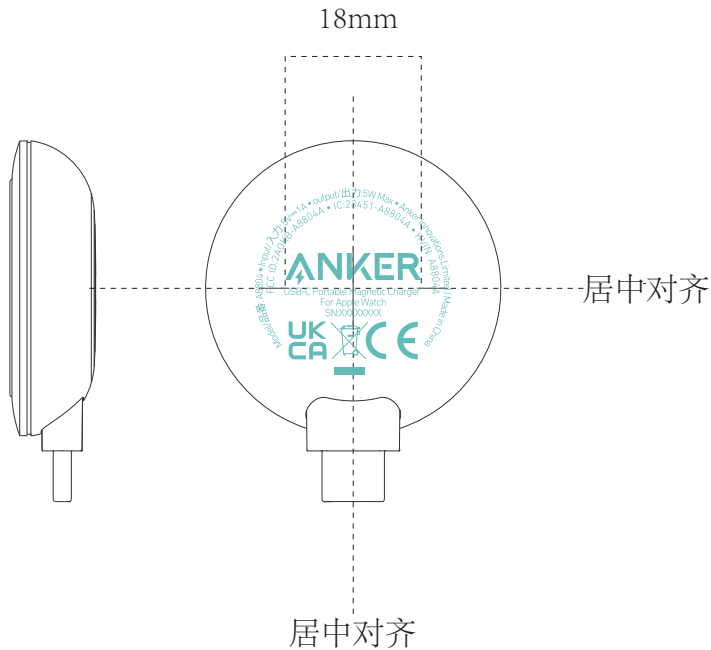

适用国家：全球

A8804

镭雕黑色

制作：溪行  
日期：20220920  
版本：V1.3