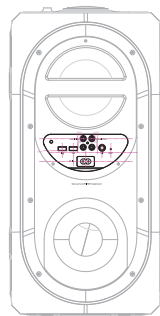

SOUNDCORE RAVE PRODUCT GRAPHICS
Draft: 4.0
Date: 2018.08.17