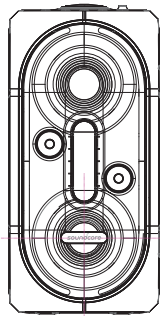

SOUNDCORE RAVE PRODUCT GRAPHICS
Draft: 4.0
Date: 2018.08.17