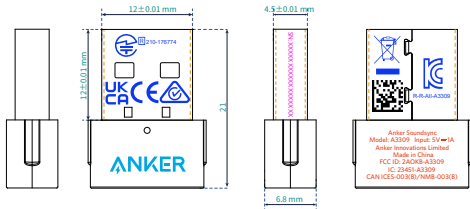

海外认证

中国认证

黄色虚线处为圆角过渡边，注意此处不要排版内容

SN/CMIT码 橙

标识 橙

LOGO 丝印 CG9

字符 丝印 CG9

A3309 Dongle