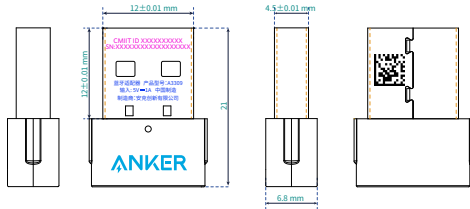

海外认证

中国认证

黄色虚线处为圆角过渡边，注意此处不要排版内容

SN/CMIT码 橙

标识 橙

LOGO 丝印 CG9

字符 丝印 CG9

A3309 Dongle