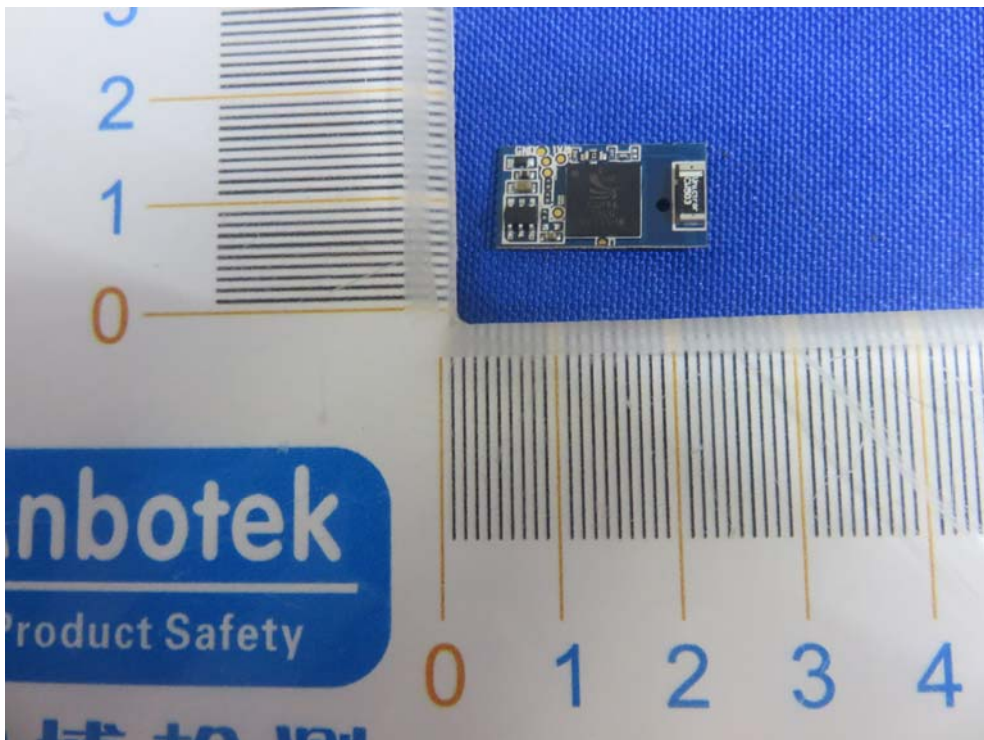

FCC ID: 2AOKB-A3303

ANT