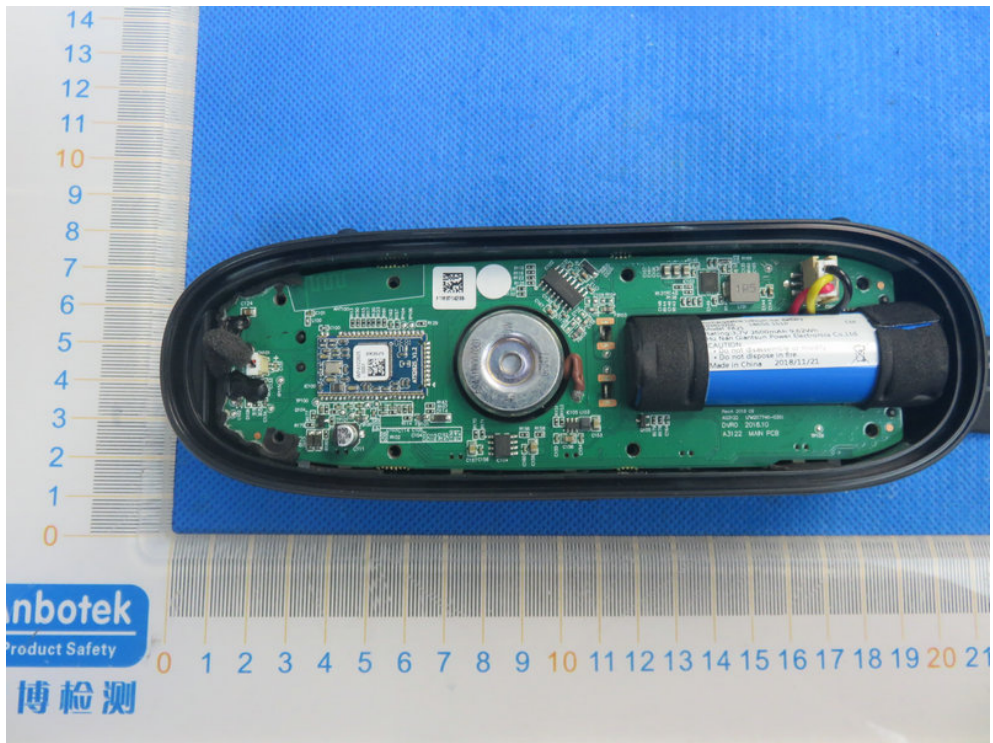

FCC ID: 2AOKB-A3122

ANT