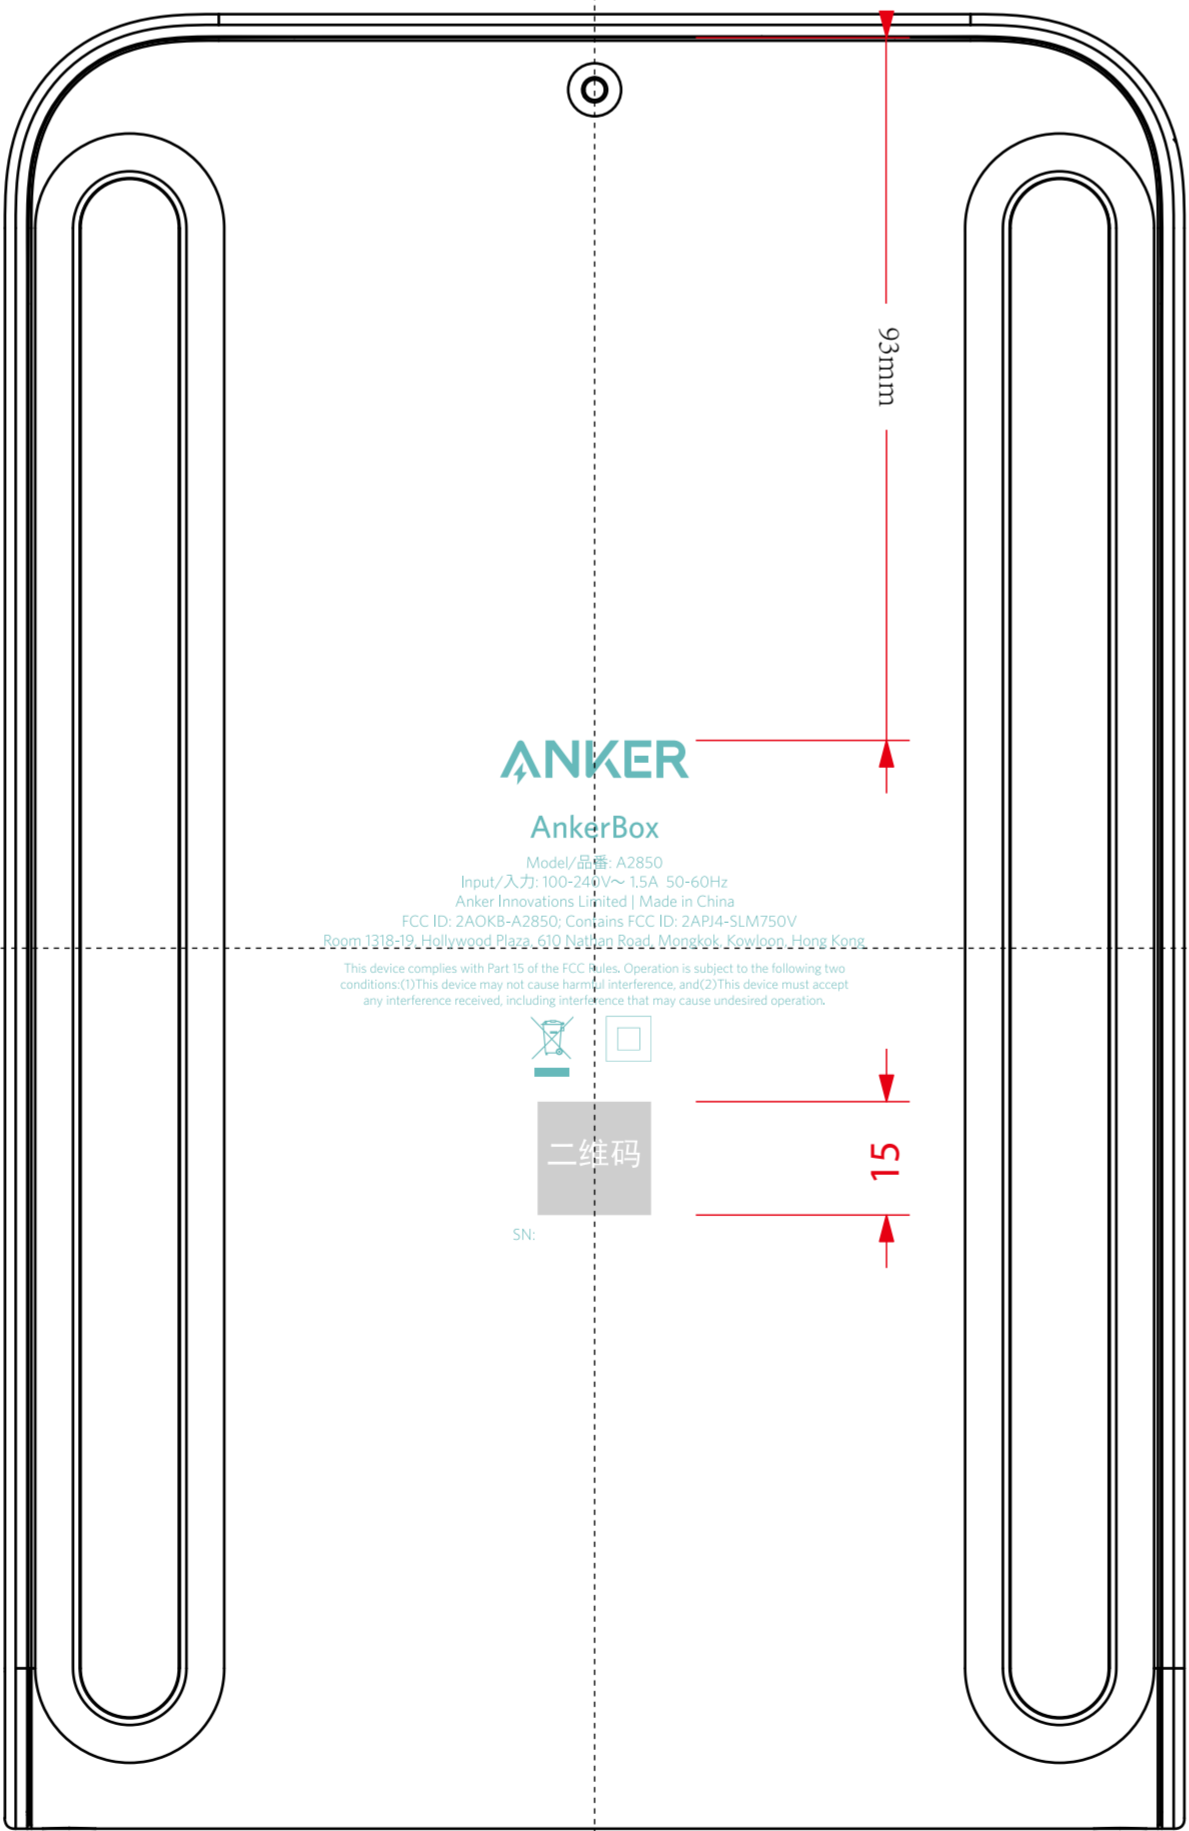

# ANKERBOX

 Logo Position Recommended (Max)

左视图

前视图

右视图

居中对齐

国家: EN+JP

**ANKER**

产品: A2850

白色

 安规镭雕Pantone Cool Gray 11 C

 二维码镭雕Pantone Cool Gray 11 C

 丝印 Pantone Cool Gray 11 C

设计: hongbin  
日期: 20200619