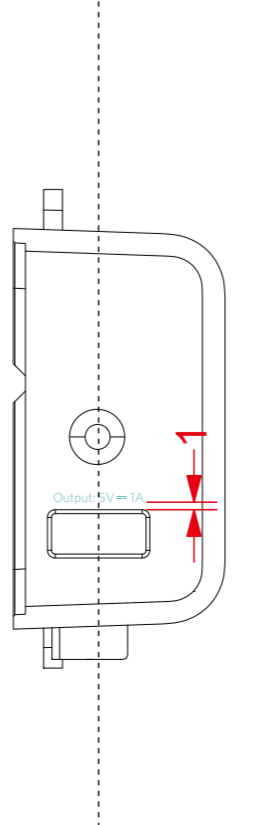

# ANKERBOX

 Logo Position Recommended (Max)

左视图

前视图

右视图

居中对齐

国家: EN+JP

**ANKER**

产品: A2850

白色

 安规镭雕Pantone Cool Gray 11 C

 二维码镭雕Pantone Cool Gray 11 C

 丝印 Pantone Cool Gray 11 C

设计: hongbin  
日期: 20200619