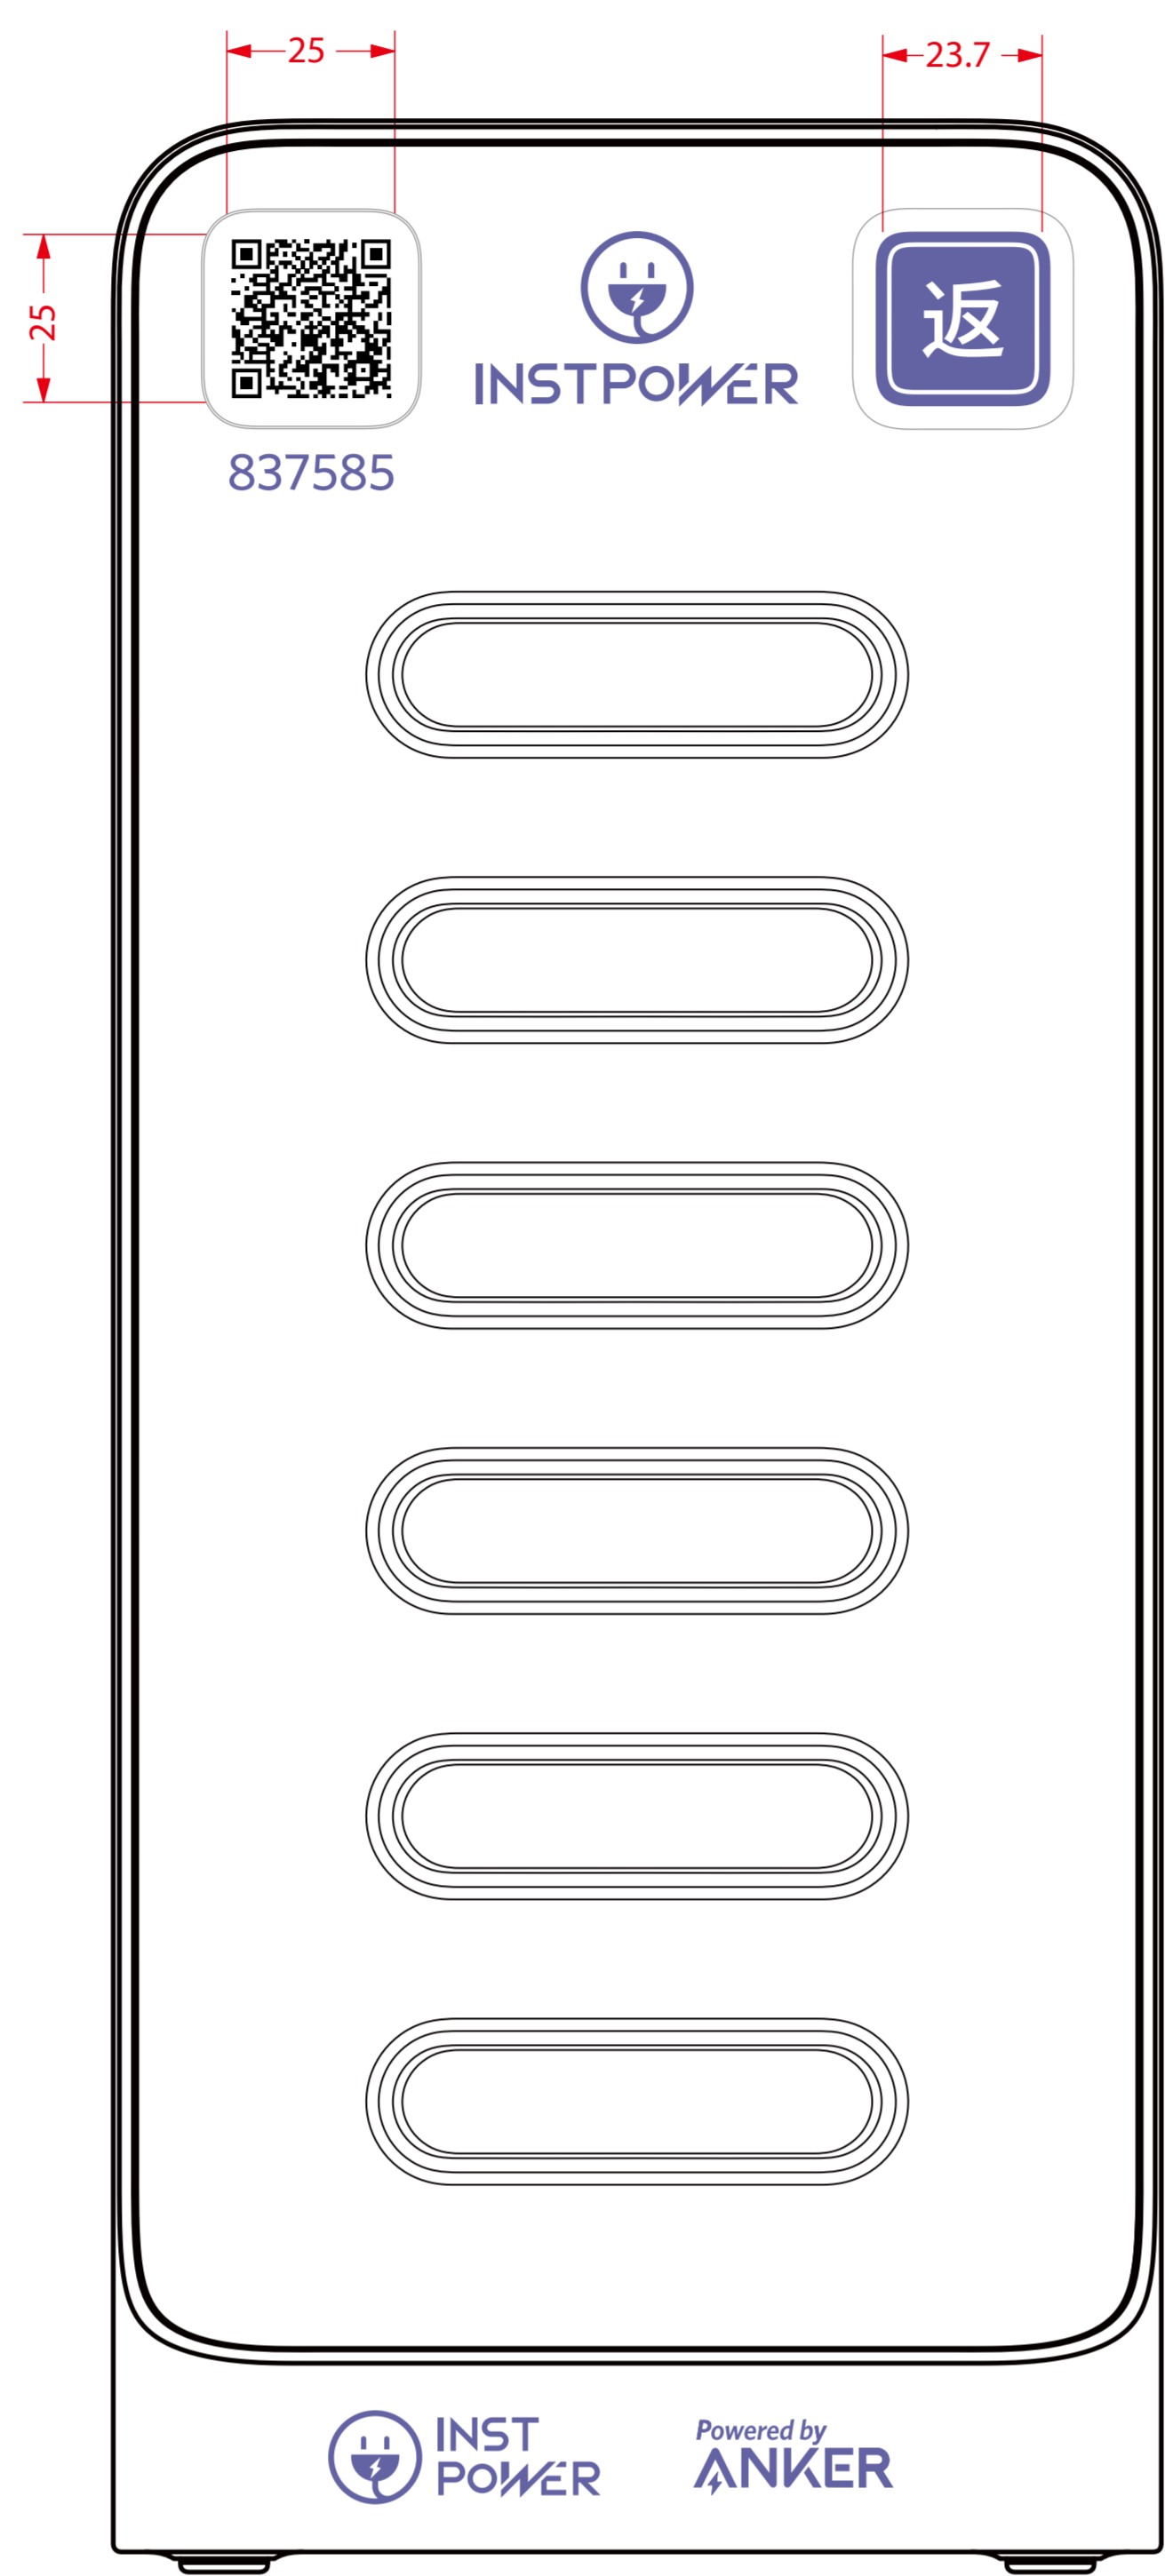

# ANKERBOX

 Logo Position Recommended (Max)

左视图

前视图

右视图

居中对齐

国家: EN+JP

**ANKER**

产品: A2850

白色

 安规镭雕Pantone Cool Gray 11 C

 二维码镭雕Pantone Cool Gray 11 C

 丝印 Pantone Cool Gray 11 C

设计: hongbin  
日期: 20200619