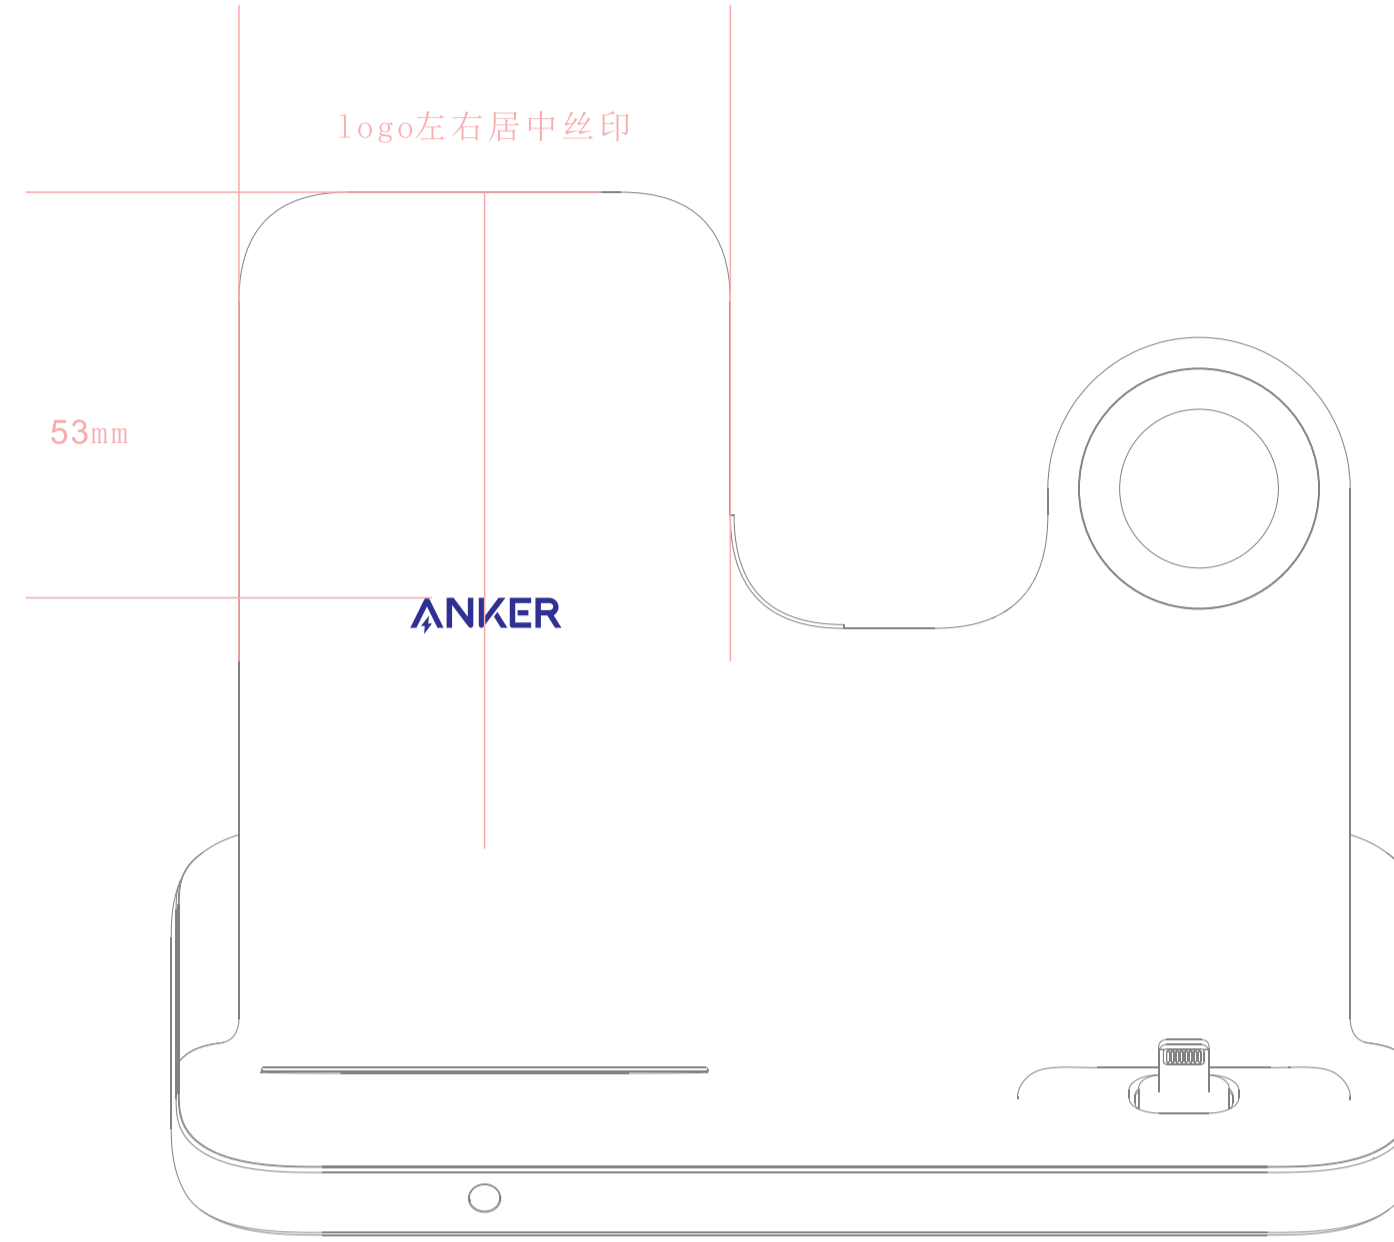

ANKER
20mm

此处为接口端

国家: EN

ANKER

产品: A2575

黑色版

■ 镭雕

■ 丝印pt877c

设计: Dylan
日期: 20200416
版本: V2