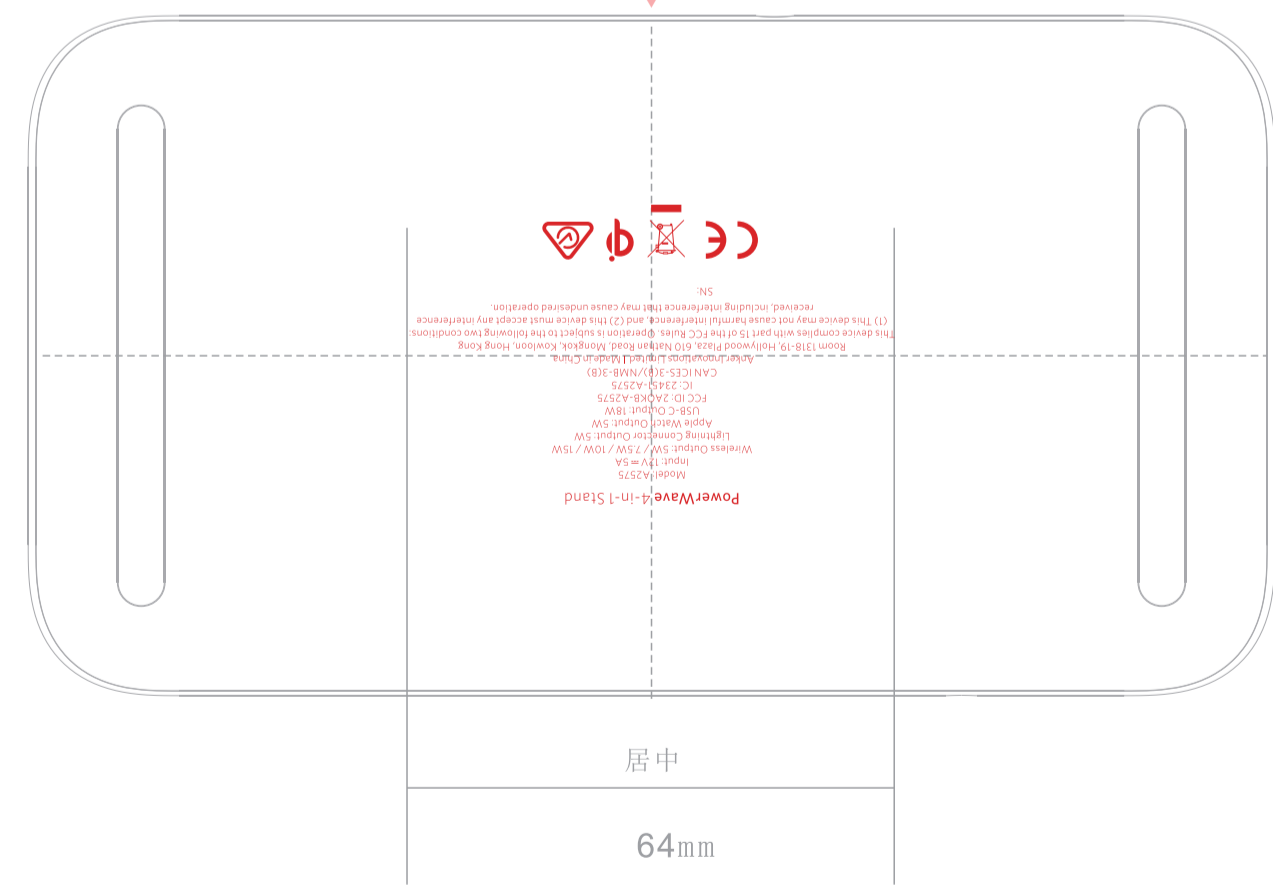

ANKER
20mm

此处为接口端

国家: EN

ANKER

产品: A2575

黑色版

■ 镭雕

■ 丝印pt877c

设计: Dylan
日期: 20200416
版本: V2