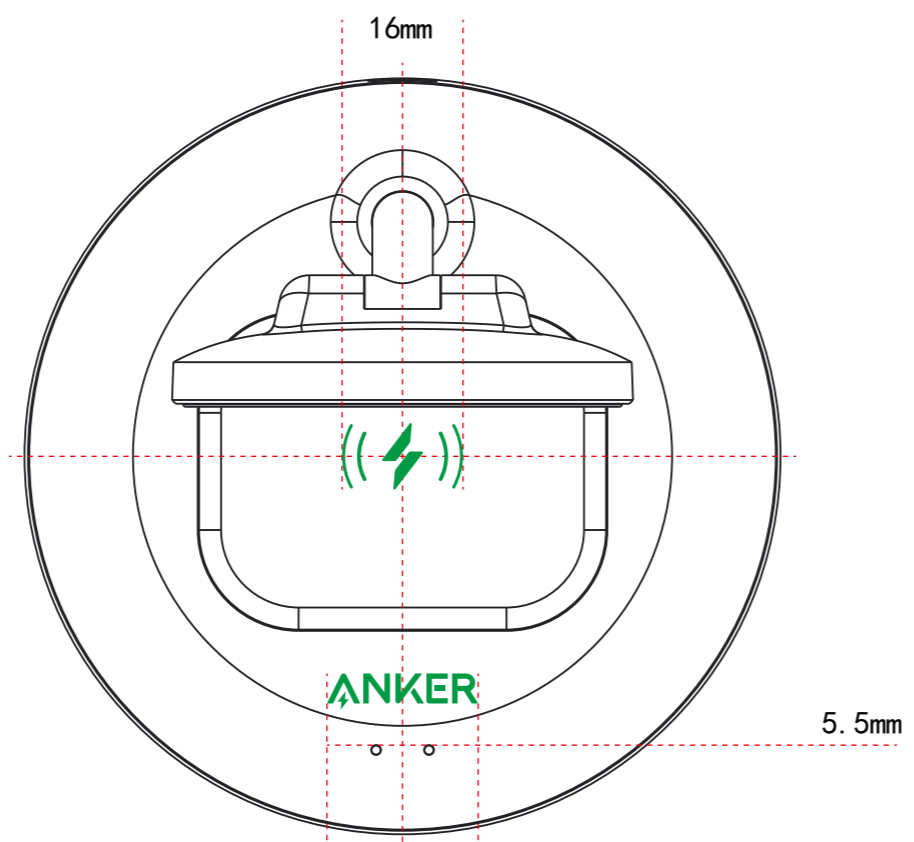

居中对齐

61.0 mm

100.0 mm

居中对齐

ANKER

A2543

镭雕

丝印 PT 877C