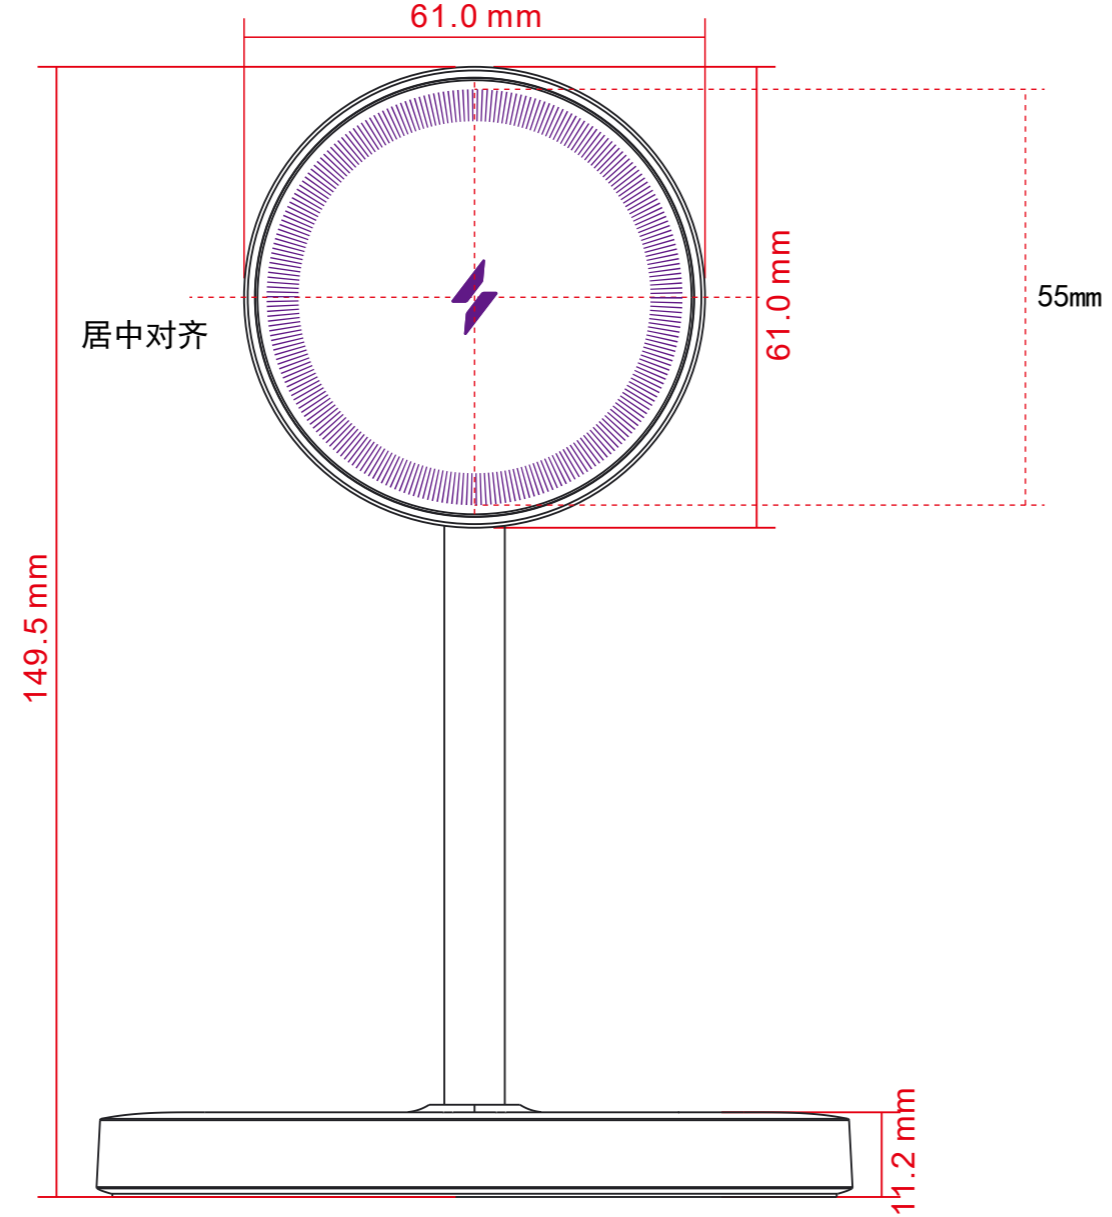

居中对齐

61.0 mm

100.0 mm

居中对齐

ANKER

A2543

镭雕

丝印 PT 877C

丝印 PT 5C

设计: hongbin
日期: 20210508