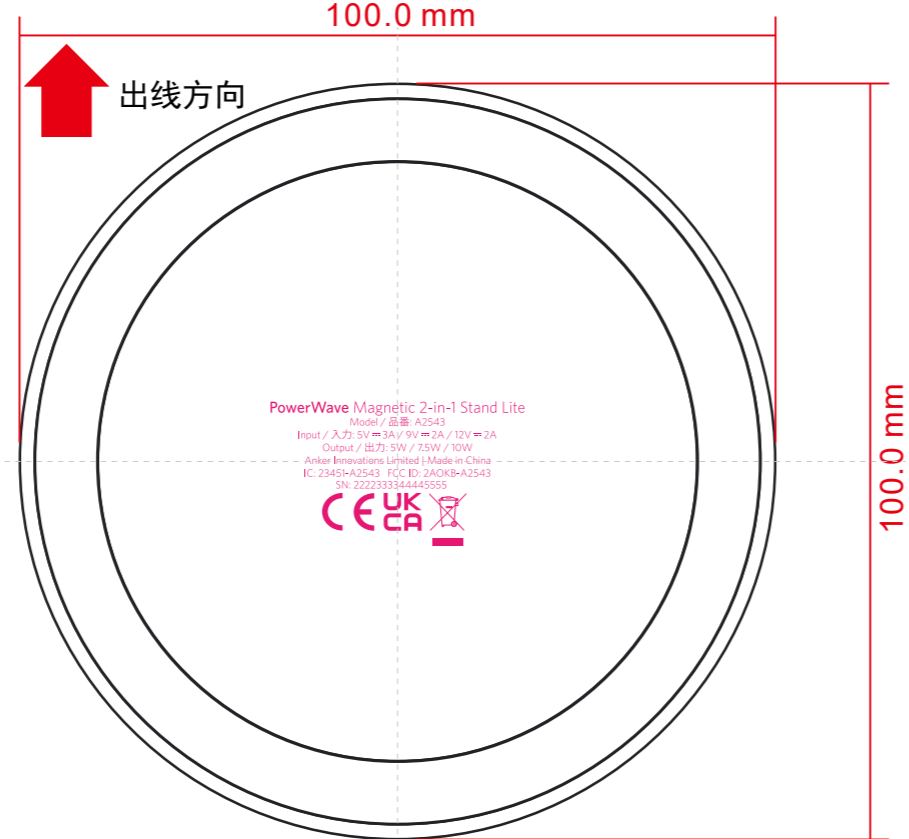

居中对齐

61.0 mm

100.0 mm

居中对齐

ANKER

A2543

镭雕

丝印 PT 877C

丝印 PT 5C

设计: hongbin
日期: 20210508