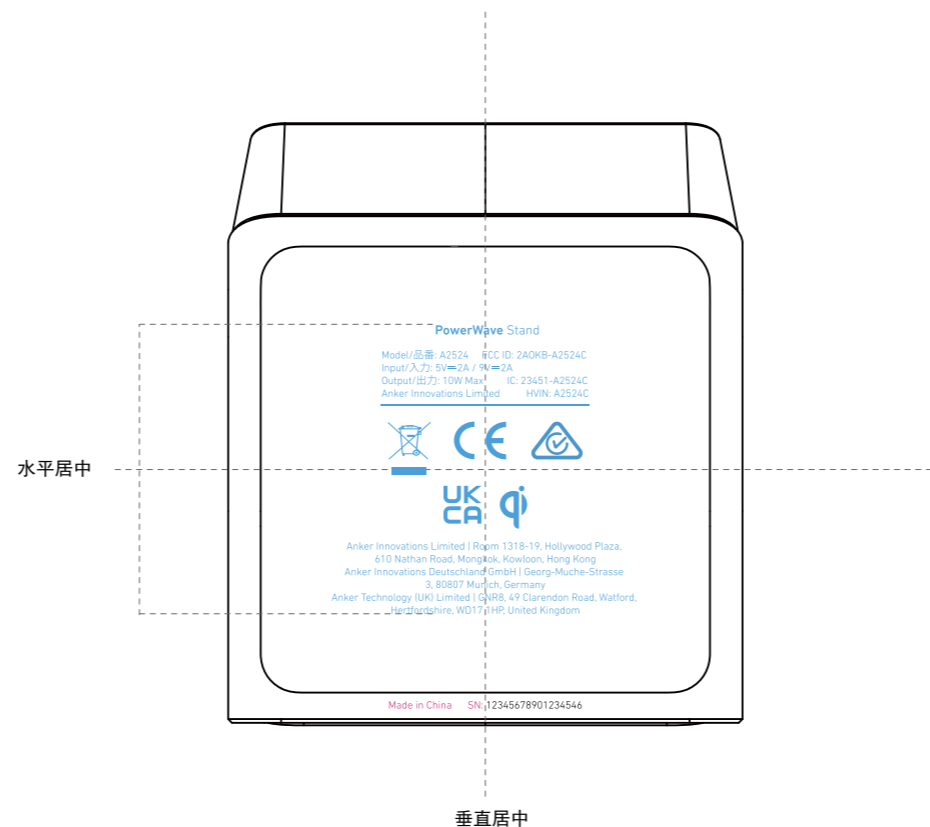

顶视图

底视图

ANKER

A2524 (瑞晶方案)

白色版

 Pantone 877c

 镭雕

 Pantone cool gray 4C

黑色版

 Pantone 877c

 镭雕

 透明UV

制作: 溪行

日期: 20230322

版本: V1

-20230322更新ANKER logo