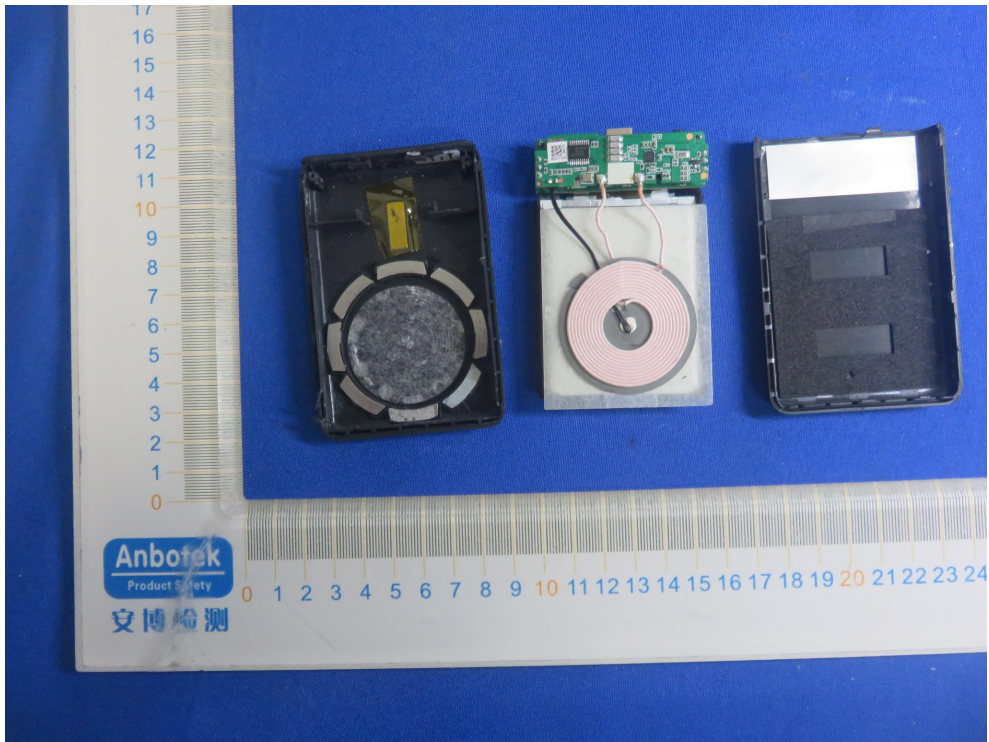

FCC ID: 2AOKB-A1619

ANT