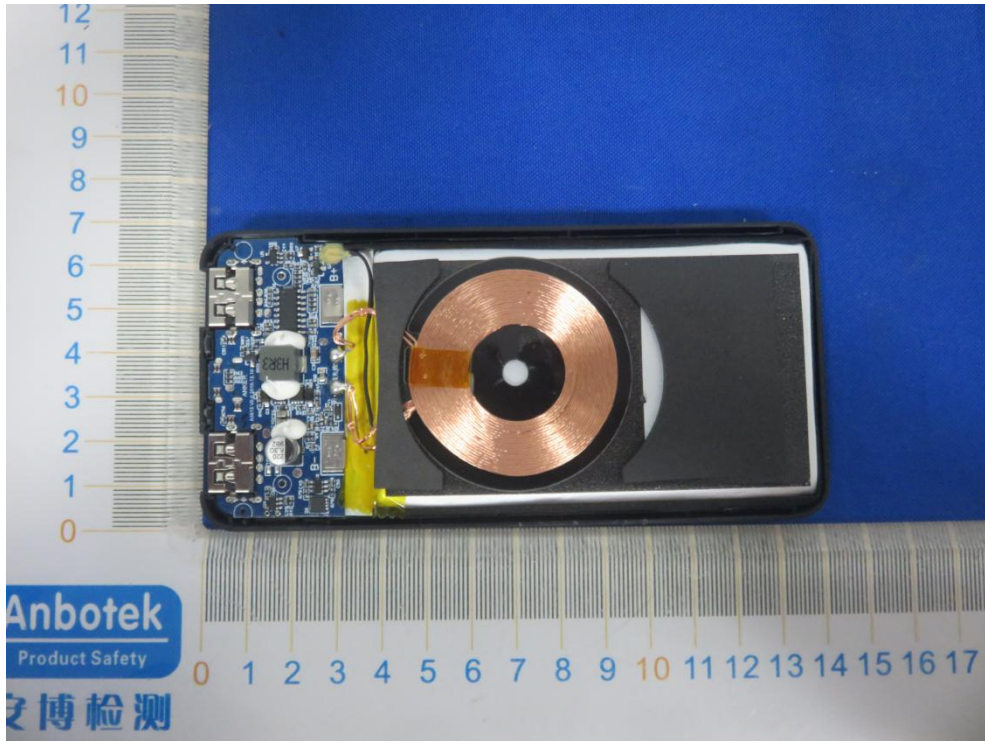

FCC ID: 2AOKB-A1615

ANT