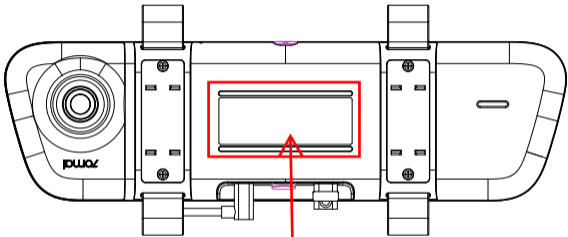

Label Location