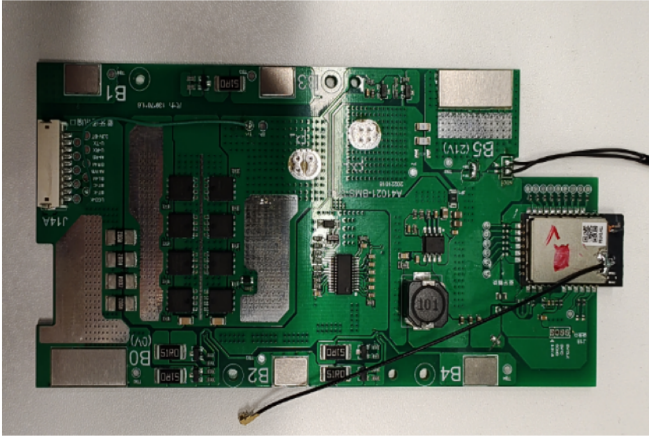

数据报告

项目图片

天线无源S11 (原天线)

天线无源效率 (原天线)

frequency/Mh	Efficiency / dB	Efficiency / %	MaxGain/dBi
2400	-9.59	11.00	-1.78
2410	-9.14	12.20	-2.5
2420	-8.79	13.20	-1.2
2430	-9.00	12.60	0.4
2440	-8.86	13.00	-1
2450	-8.24	15.00	-2.3
2460	-8.18	15.20	-0.4
2470	-8.12	15.40	0.2
2480	-8.24	15.00	0.5
2490	-7.90	16.20	0.5
2500	-7.45	18.00	-0.24