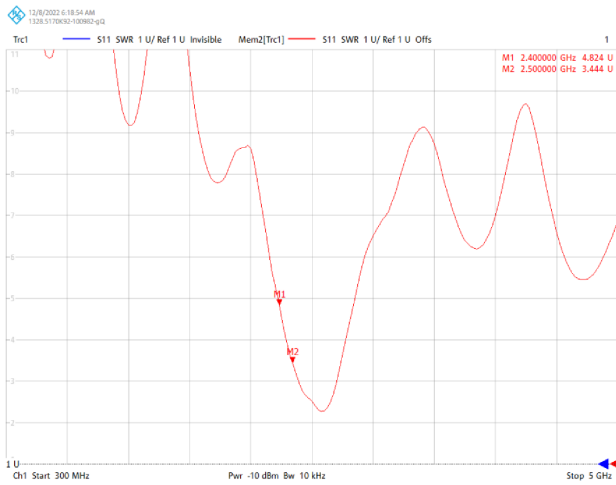

数据报告

项目图片

天线无源S11 (原天线)

天线无源效率 (原天线)

frequency/Mh	Efficiency / dB	Efficiency / %	MaxGain/dBi
2400	-9.59	11.00	-1.78
2410	-9.14	12.20	-2.5
2420	-8.79	13.20	-1.2
2430	-9.00	12.60	0.4
2440	-8.86	13.00	-1
2450	-8.24	15.00	-2.3
2460	-8.18	15.20	-0.4
2470	-8.12	15.40	0.2
2480	-8.24	15.00	0.5
2490	-7.90	16.20	0.5
2500	-7.45	18.00	-0.24

方向图