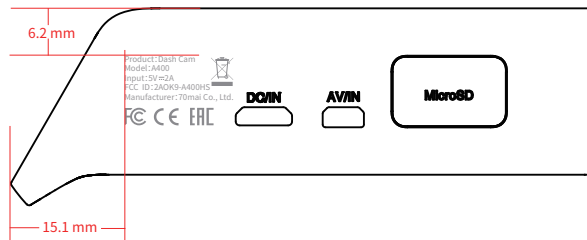

以下内容字体为: Noto Sans S Chinese Regular, 3pt
Product: Dash Cam
Model: A400-1
Input: 5V=2A
FCC ID: 2AOK9-A400
Manufacturer: 70mai Co., Ltd.

M/N: A400-1

Label:

Label

以下内容字体为:Noto Sans S Chinese Regular, 3pt
Product: Dash Cam
Model: A400
Input: 5V=2A
FCC ID: 2AOK9-A400
Manufacturer: 70mai Co., Ltd.

M/N: A400

Label:

Label