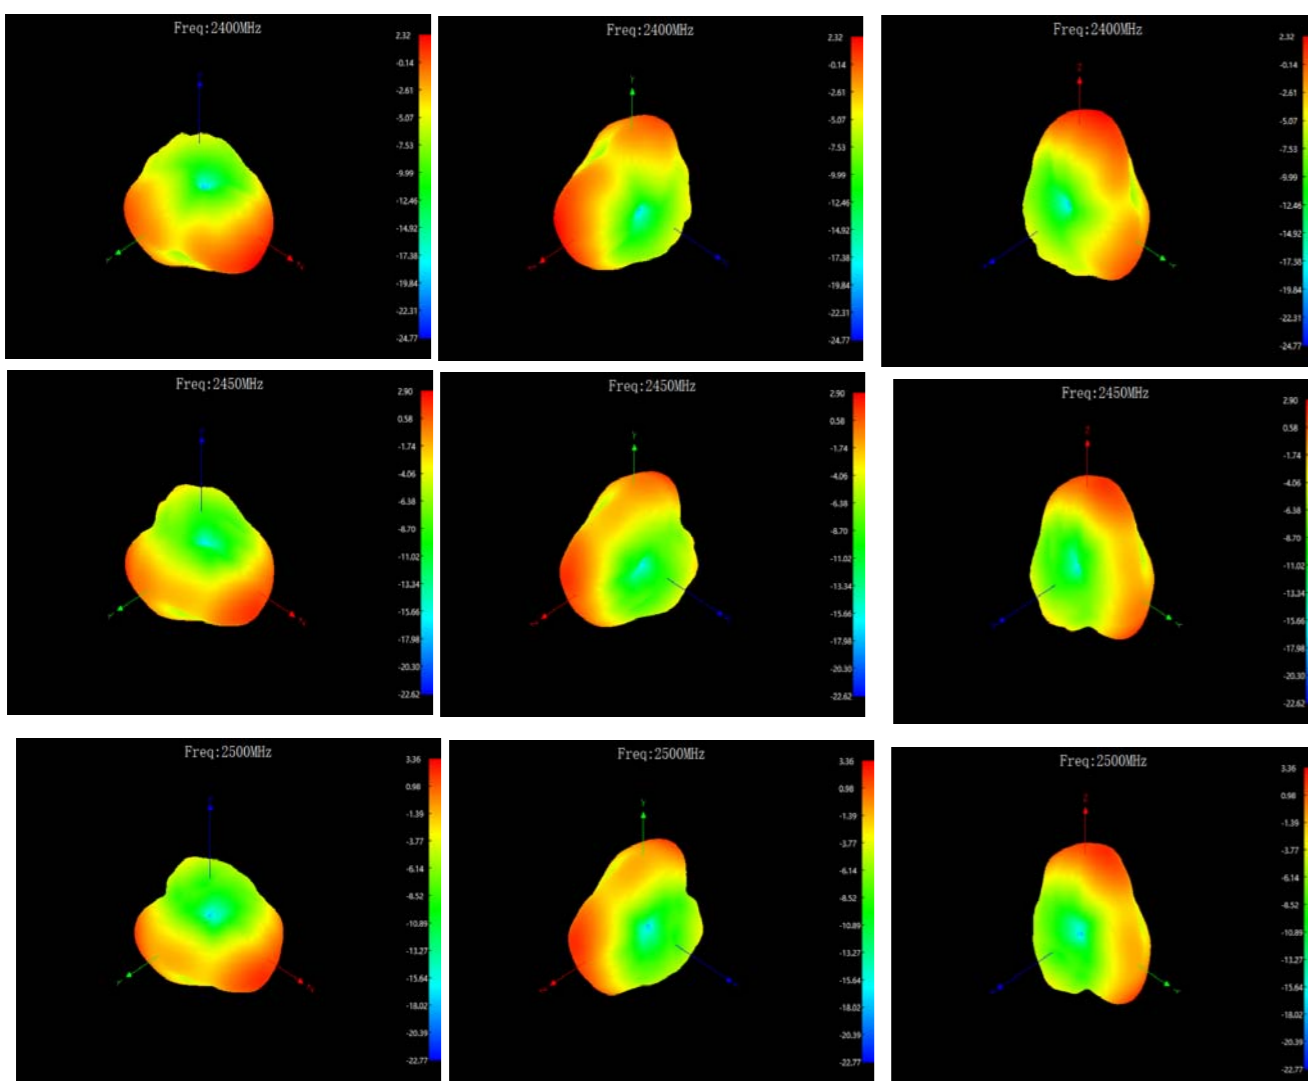

Test report

Information:	
Manufacturer	70mai Co., Ltd.
Model Name	DR2210
Date	2023/7/19
Designer	Liu bin
Serial Number/ESN/IMEI	N/A
2.4G WIFI	

DR2210			
Freq (MHz)	Effi (%)	Effi (dB)	MaxGain (dBi)
2400	46.34	-3.34	2.32
2410	49.77	-3.03	2.12
2420	52.97	-2.76	2.71
2430	52.48	-2.8	2.54
2440	53.46	-2.72	2.3
2450	55.72	-2.54	2.9
2460	53.33	-2.73	2.83
2470	55.08	-2.59	2.67
2480	54.95	-2.6	3.24
2490	54.45	-2.64	3.17
2500	57.54	-2.4	3.36

DR2210

OTA

DR2210			
	Channel	TRP	TIS
WiFi B	1	16.19	
	7	19.97	
	13	17.56	-77.76
WiFi G	1	15.48	
	7	18.74	
	13	16.34	-64.91
WiFi N	1	15.42	
	7	19.46	
	13	16.35	-60.91