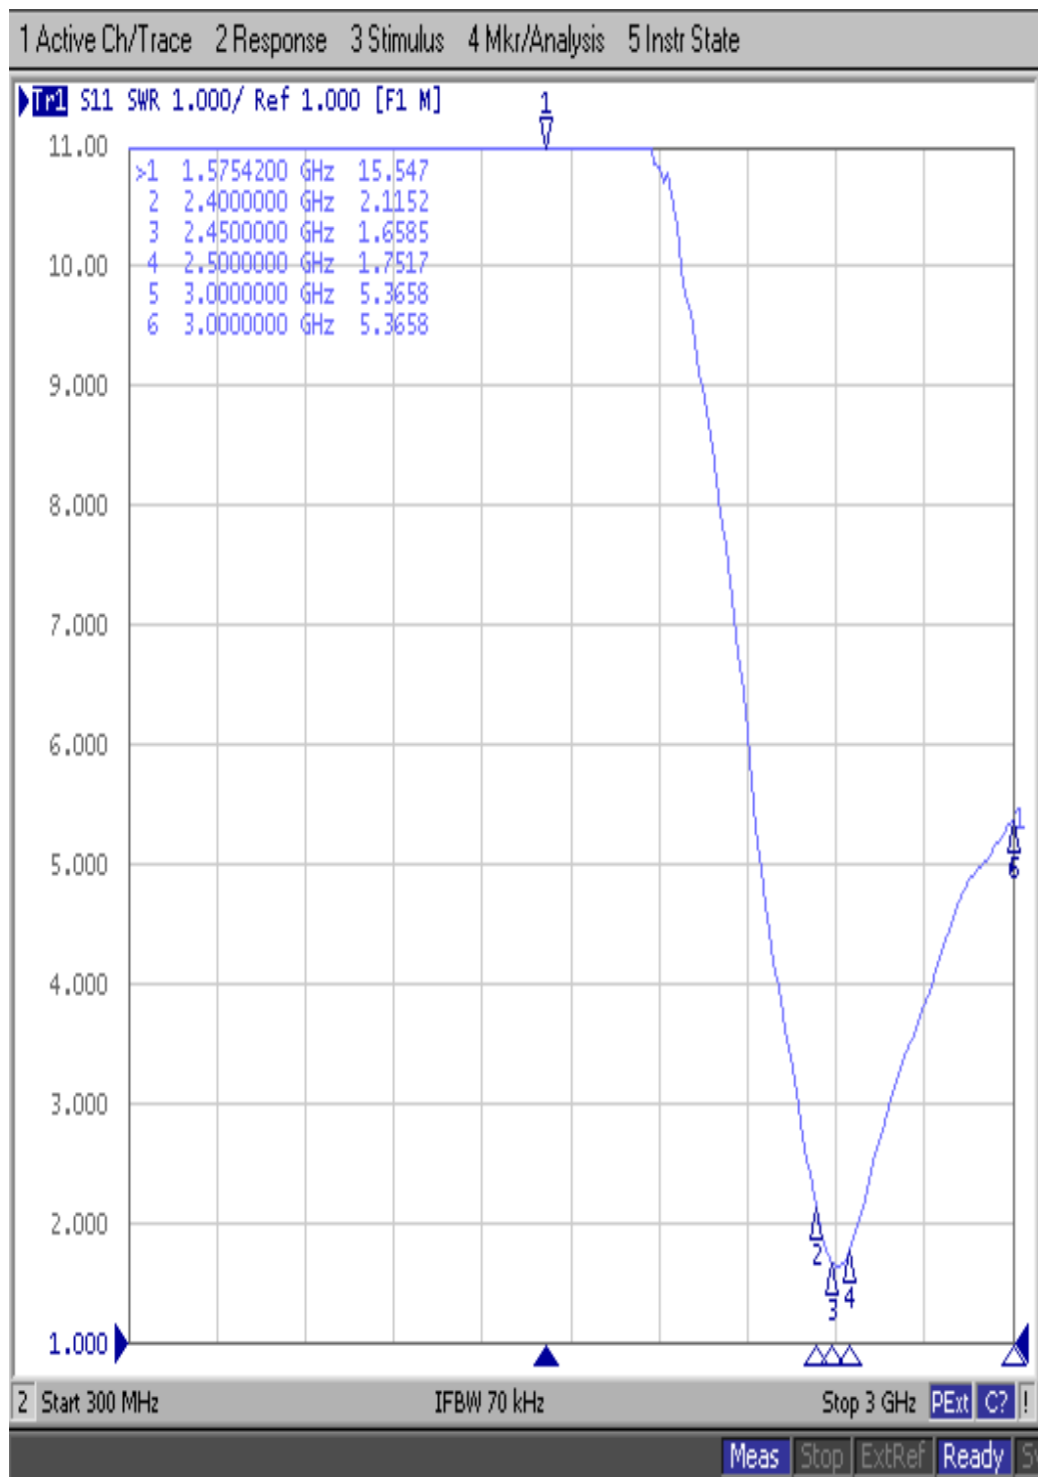

Test report

Information:	
Manufacturer	70mai Co., Ltd.
Model Name	DR2210
Date	2023/7/19
Designer	Liu bin
Serial Number/ESN/IMEI	N/A
2.4G WIFI	

DR2210			
Freq (MHz)	Effi (%)	Effi (dB)	MaxGain (dBi)
2400	46.34	-3.34	2.32
2410	49.77	-3.03	2.12
2420	52.97	-2.76	2.71
2430	52.48	-2.8	2.54
2440	53.46	-2.72	2.3
2450	55.72	-2.54	2.9
2460	53.33	-2.73	2.83
2470	55.08	-2.59	2.67
2480	54.95	-2.6	3.24
2490	54.45	-2.64	3.17
2500	57.54	-2.4	3.36

DR2210

OTA

DR2210			
	Channel	TRP	TIS
WiFi B	1	16.19	
	7	19.97	
	13	17.56	-77.76
WiFi G	1	15.48	
	7	18.74	
	13	16.34	-64.91
WiFi N	1	15.42	
	7	19.46	
	13	16.35	-60.91