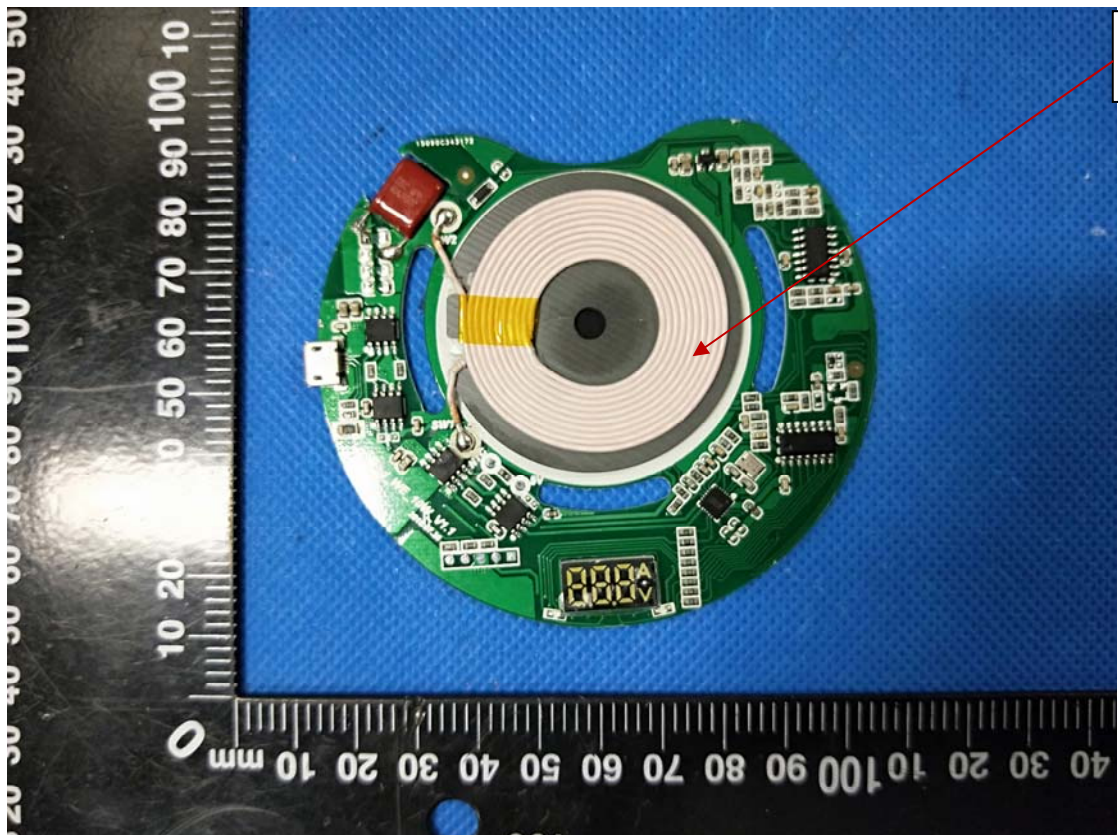

Test Model: IBD - W04

Antenna