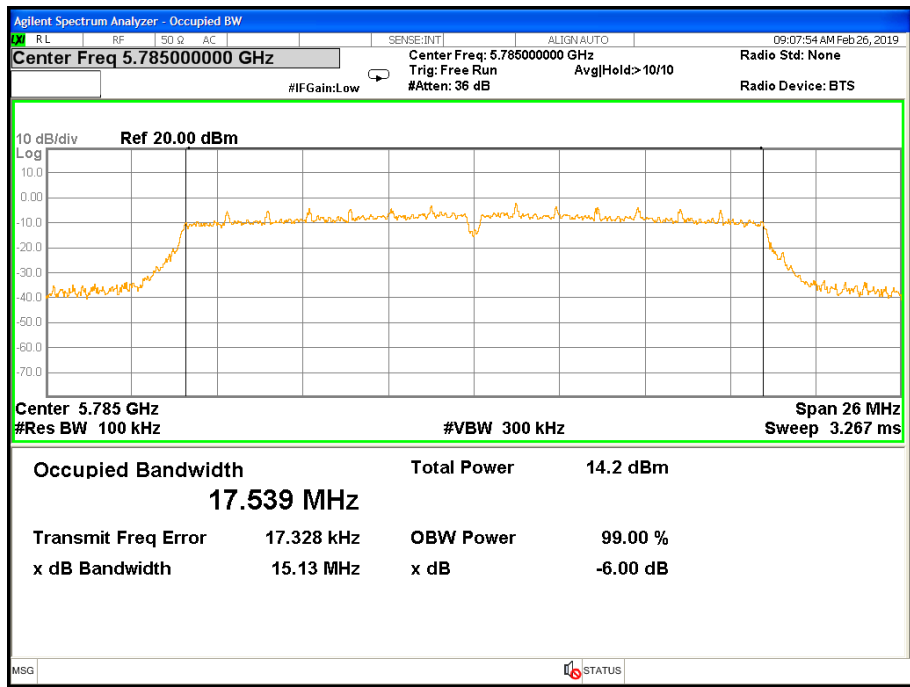

6 dB Bandwidth 802.11n(HT20) Channel 157