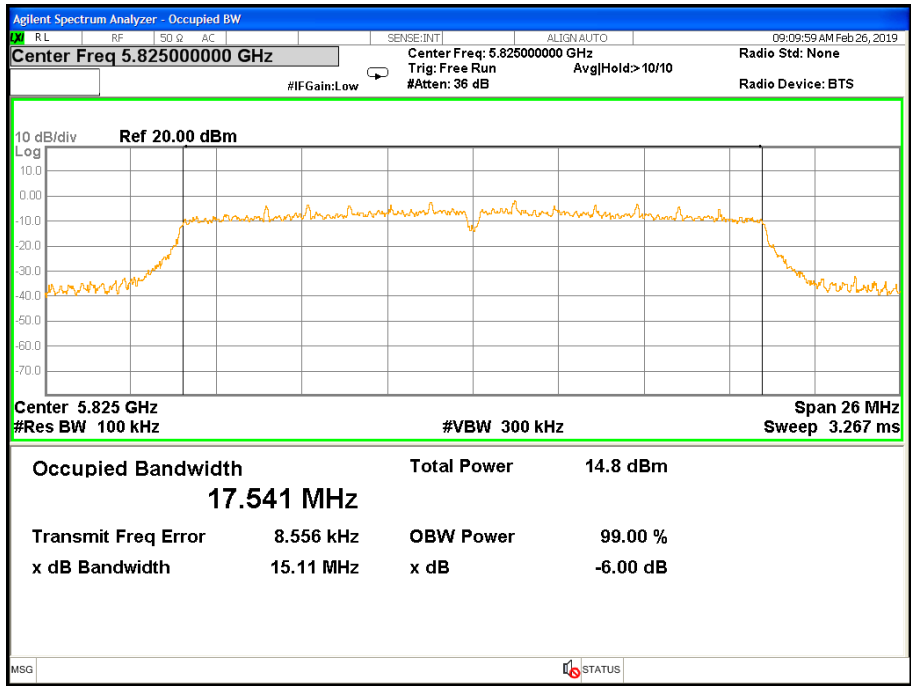

6 dB Bandwidth 802.11n(HT20) Channel 165