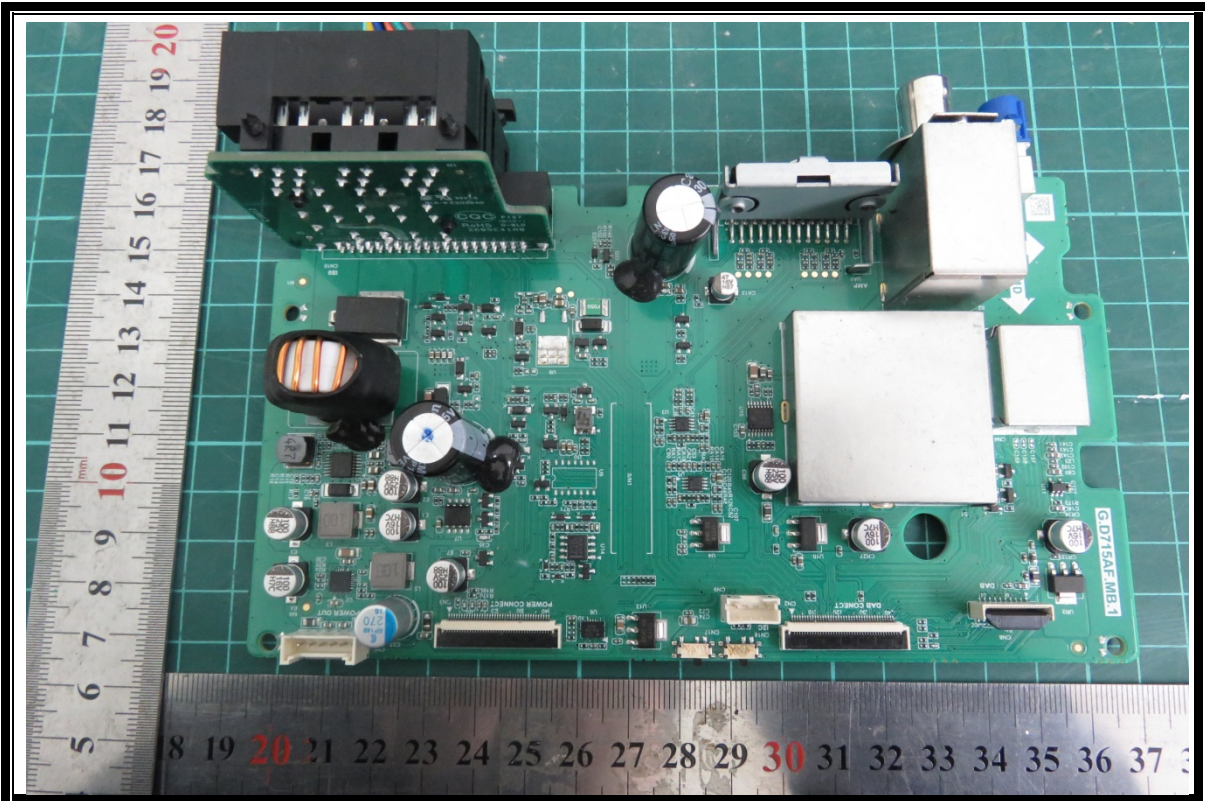

External Photo

Company: **Daiichi Elektronik Sanayi ve Ticaret. A.S.**

FCC ID: 2AOI6-D715AF