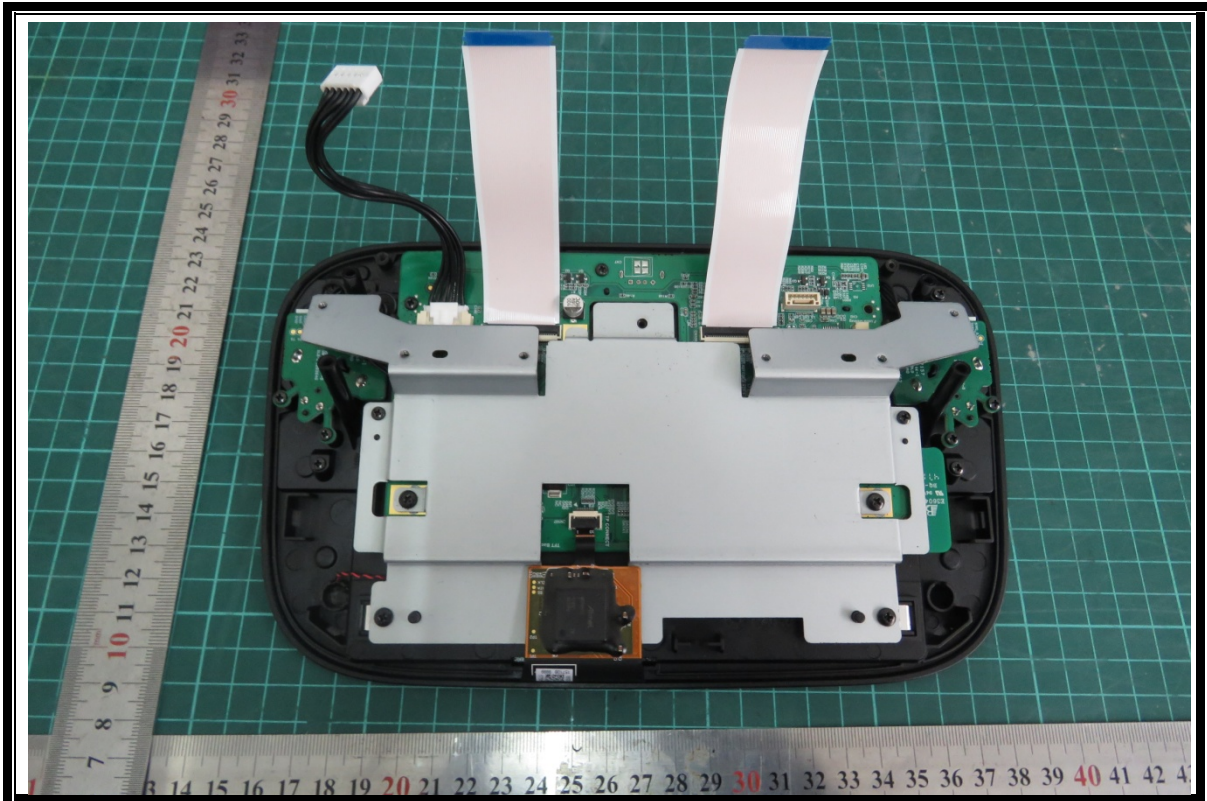

External Photo	
Company:	Daiichi Elektronik Sanayi ve Ticaret. A.S.
FCC ID:	2AOI6-D715AF