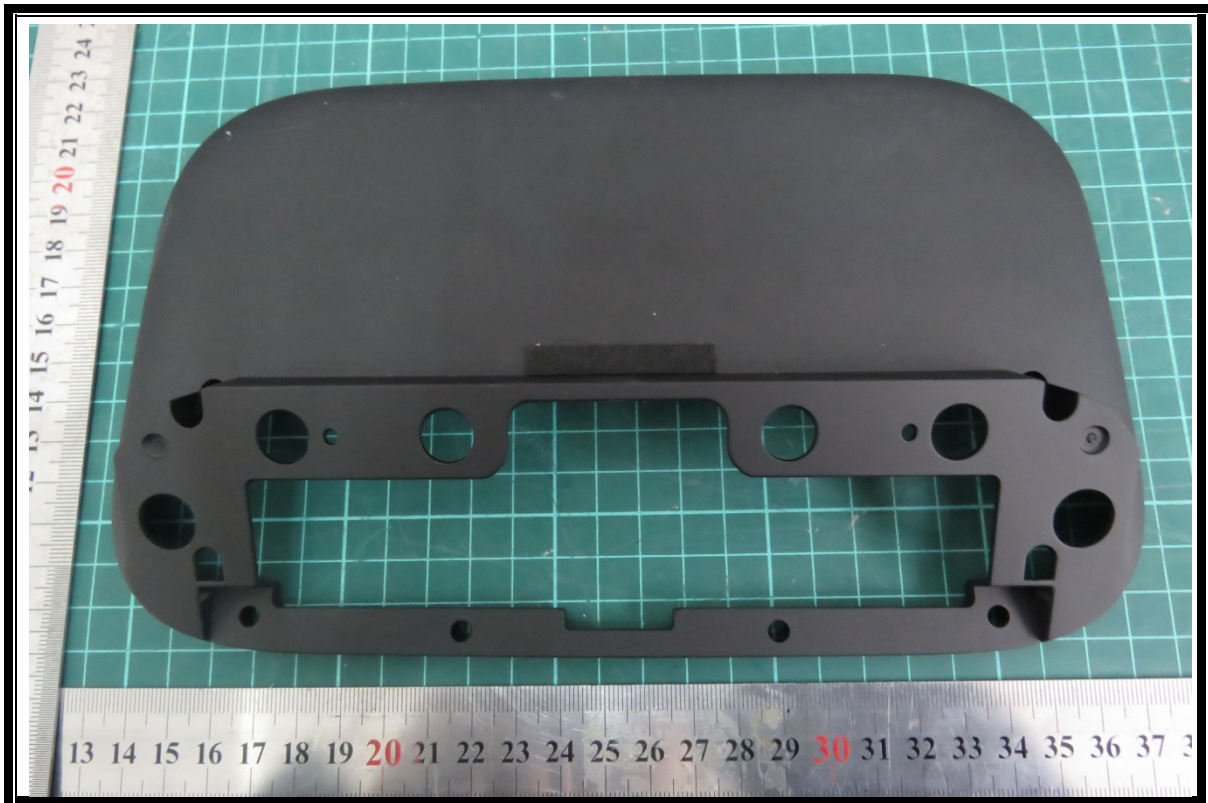

FCC ID: 2AOI6-D715AF

External Photo	
Company:	Daiichi Elektronik Sanayi ve Ticaret. A.S.
FCC ID:	2AOI6-D715AF

External Photo	
Company:	Daiichi Elektronik Sanayi ve Ticaret. A.S.
FCC ID:	2AOI6-D715AF

External Photo	
Company:	Daiichi Elektronik Sanayi ve Ticaret. A.S.
FCC ID:	2AOI6-D715AF