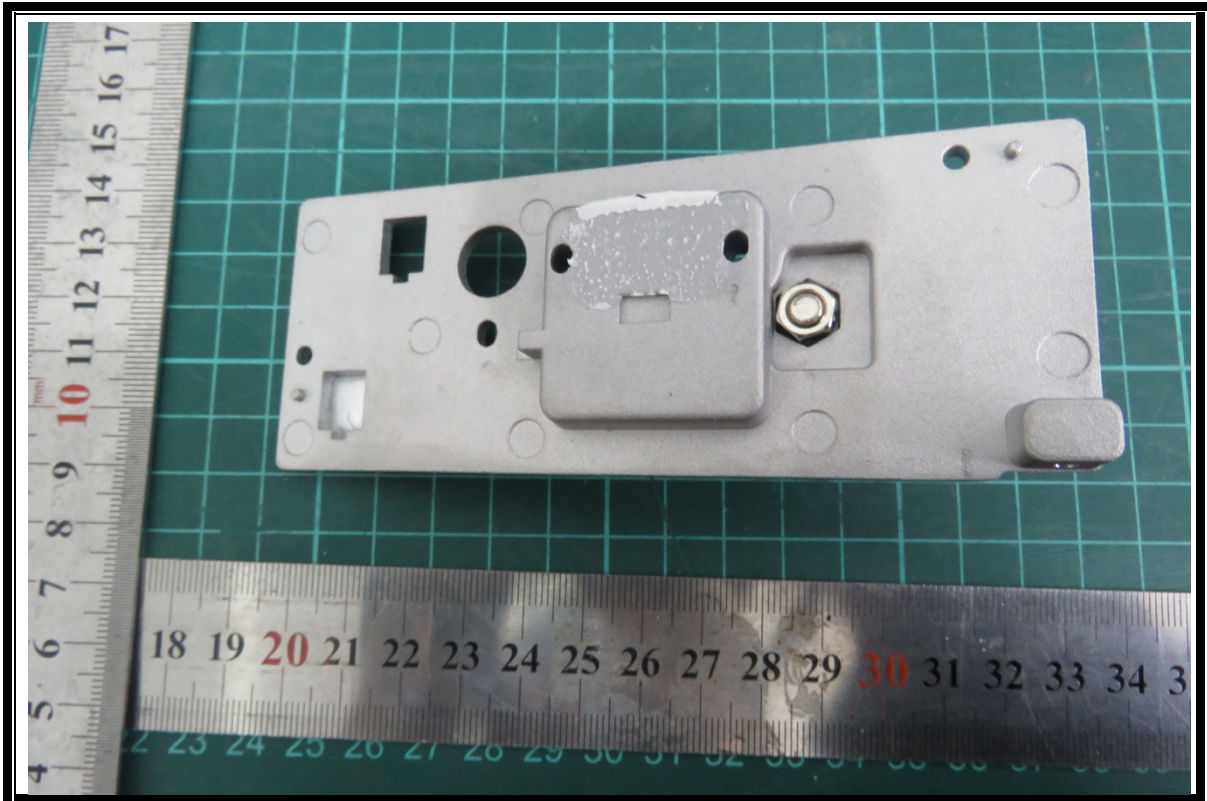

External Photo	
Company:	Daiichi Elektronik Sanayi ve Ticaret. A.S.
FCC ID:	2AOI6-D715AF

External Photo	
Company:	Daiichi Elektronik Sanayi ve Ticaret. A.S.
FCC ID:	2AOI6-D715AF

External Photo

Company: **Daiichi Elektronik Sanayi ve Ticaret. A.S.**