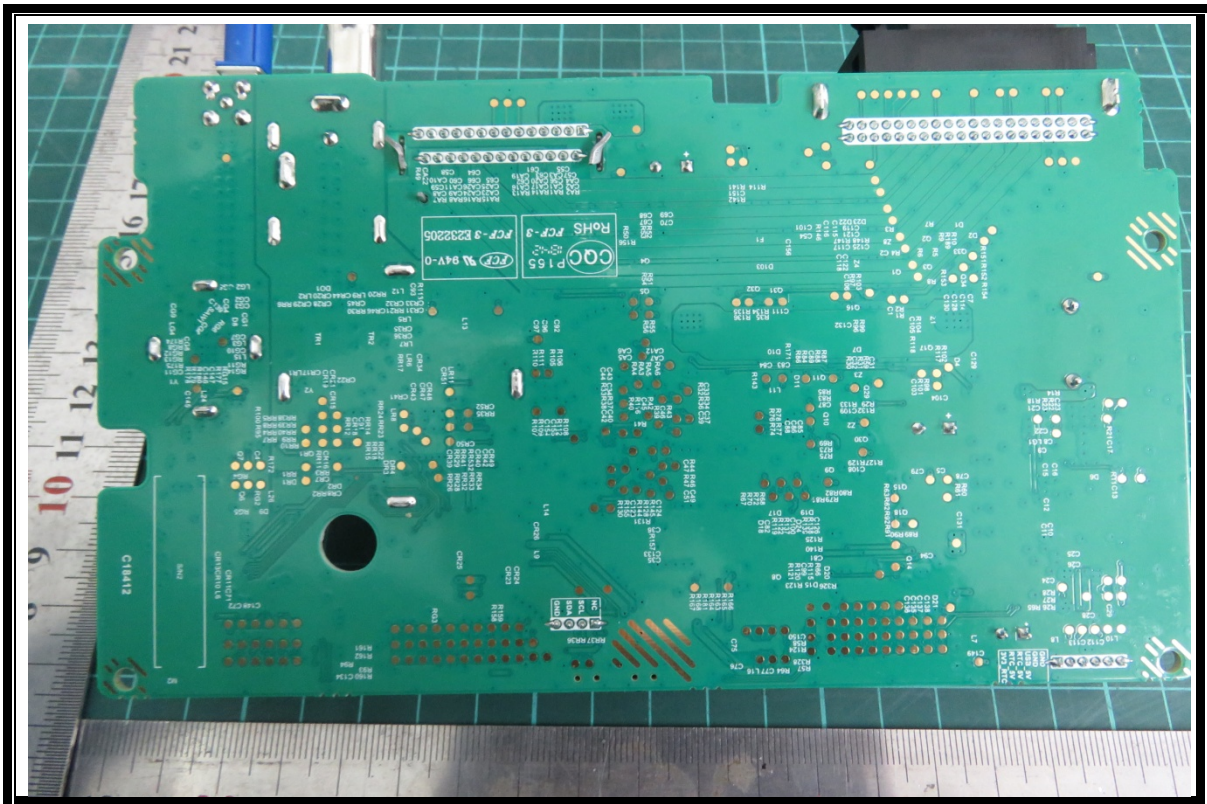

External Photo	
Company:	Daiichi Elektronik Sanayi ve Ticaret. A.S.
FCC ID:	2AOI6-D715AF

External Photo	
Company:	Daiichi Elektronik Sanayi ve Ticaret. A.S.
FCC ID:	2AOI6-D715AF

External Photo

Company: **Daiichi Elektronik Sanayi ve Ticaret. A.S.**