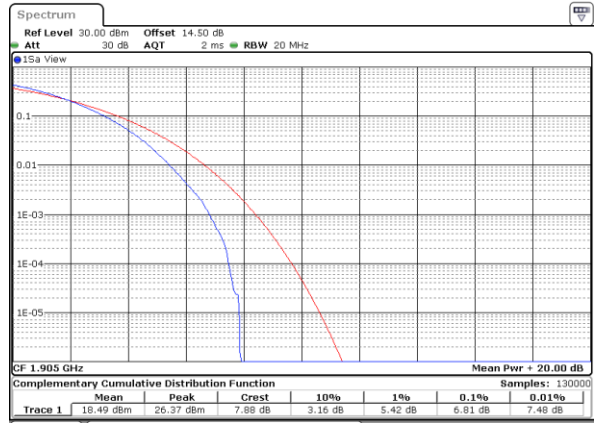

Lowest Channel / Full RB

Date: 30.MAY.2022 23:29:34

Middle Channel / 1RB

Date: 30.MAY.2022 23:30:01

Middle Channel / Full RB

Date: 30.MAY.2022 23:30:44

Highest Channel / 1RB

Date: 30.MAY.2022 23:31:11

Highest Channel / Full RB

Date: 30.MAY.2022 23:31:38

26dB Bandwidth

Mode	LTE Band 25 : 26dB BW(MHz)											
BW	1.4MHz		3MHz		5MHz		10MHz		15MHz		20MHz	
Mod.	QPSK	16QAM	QPSK	16QAM	QPSK	16QAM	QPSK	16QAM	QPSK	16QAM	QPSK	16QAM
Lowest CH	1.24	1.23	3.02	3.03	4.92	4.96	9.87	9.67	14.48	14.39	19.02	18.70
Middle CH	1.22	1.23	3.00	3.00	4.92	4.79	9.79	9.71	14.24	14.30	18.78	19.34
Highest CH	1.23	1.24	3.02	3.00	4.84	4.86	9.79	9.87	14.48	14.30	19.06	19.02
Mode	LTE Band 25 : 26dB BW(MHz)											
BW	1.4MHz		3MHz		5MHz		10MHz		15MHz		20MHz	
Mod.	64QAM		64QAM		64QAM		64QAM		64QAM		64QAM	
Lowest CH	1.22	-	2.99	-	4.92	-	9.65	-	14.51	-	18.82	-
Middle CH	1.23	-	3.03	-	4.93	-	9.85	-	14.45	-	18.94	-
Highest CH	1.22	-	2.97	-	4.96	-	9.89	-	14.24	-	19.10	-