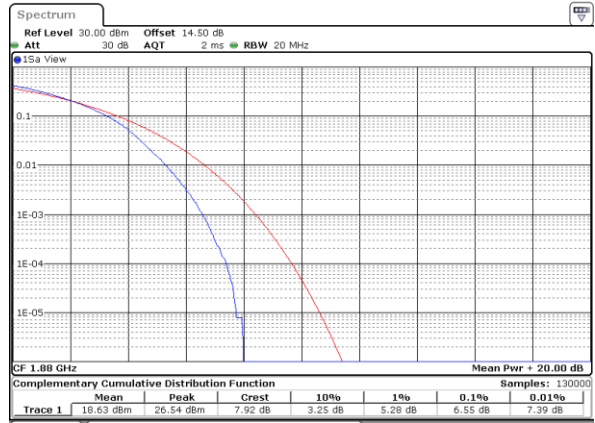

Lowest Channel / Full RB

Date: 30.MAY.2022 23:29:34

Middle Channel / 1RB

Date: 30.MAY.2022 23:30:01

Middle Channel / Full RB

Date: 30.MAY.2022 23:30:44

Highest Channel / 1RB

Date: 30.MAY.2022 23:31:11

Highest Channel / Full RB

Date: 30.MAY.2022 23:31:38

26dB Bandwidth

Mode	LTE Band 25 : 26dB BW(MHz)											
BW	1.4MHz		3MHz		5MHz		10MHz		15MHz		20MHz	
Mod.	QPSK	16QAM	QPSK	16QAM	QPSK	16QAM	QPSK	16QAM	QPSK	16QAM	QPSK	16QAM
Lowest CH	1.24	1.23	3.02	3.03	4.92	4.96	9.87	9.67	14.48	14.39	19.02	18.70
Middle CH	1.22	1.23	3.00	3.00	4.92	4.79	9.79	9.71	14.24	14.30	18.78	19.34
Highest CH	1.23	1.24	3.02	3.00	4.84	4.86	9.79	9.87	14.48	14.30	19.06	19.02
Mode	LTE Band 25 : 26dB BW(MHz)											
BW	1.4MHz		3MHz		5MHz		10MHz		15MHz		20MHz	
Mod.	64QAM		64QAM		64QAM		64QAM		64QAM		64QAM	
Lowest CH	1.22	-	2.99	-	4.92	-	9.65	-	14.51	-	18.82	-
Middle CH	1.23	-	3.03	-	4.93	-	9.85	-	14.45	-	18.94	-
Highest CH	1.22	-	2.97	-	4.96	-	9.89	-	14.24	-	19.10	-