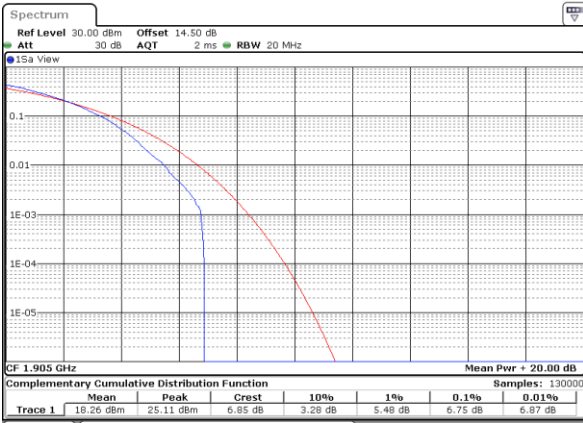

Lowest Channel / Full RB

Date: 30.MAY.2022 23:29:34

Middle Channel / 1RB

Date: 30.MAY.2022 23:30:01

Middle Channel / Full RB

Date: 30.MAY.2022 23:30:44

Highest Channel / 1RB

Date: 30.MAY.2022 23:31:11

Highest Channel / Full RB

Date: 30.MAY.2022 23:31:38

26dB Bandwidth

Mode	LTE Band 25 : 26dB BW(MHz)											
BW	1.4MHz		3MHz		5MHz		10MHz		15MHz		20MHz	
Mod.	QPSK	16QAM	QPSK	16QAM	QPSK	16QAM	QPSK	16QAM	QPSK	16QAM	QPSK	16QAM
Lowest CH	1.24	1.23	3.02	3.03	4.92	4.96	9.87	9.67	14.48	14.39	19.02	18.70
Middle CH	1.22	1.23	3.00	3.00	4.92	4.79	9.79	9.71	14.24	14.30	18.78	19.34
Highest CH	1.23	1.24	3.02	3.00	4.84	4.86	9.79	9.87	14.48	14.30	19.06	19.02
Mode	LTE Band 25 : 26dB BW(MHz)											
BW	1.4MHz		3MHz		5MHz		10MHz		15MHz		20MHz	
Mod.	64QAM		64QAM		64QAM		64QAM		64QAM		64QAM	
Lowest CH	1.22	-	2.99	-	4.92	-	9.65	-	14.51	-	18.82	-
Middle CH	1.23	-	3.03	-	4.93	-	9.85	-	14.45	-	18.94	-
Highest CH	1.22	-	2.97	-	4.96	-	9.89	-	14.24	-	19.10	-