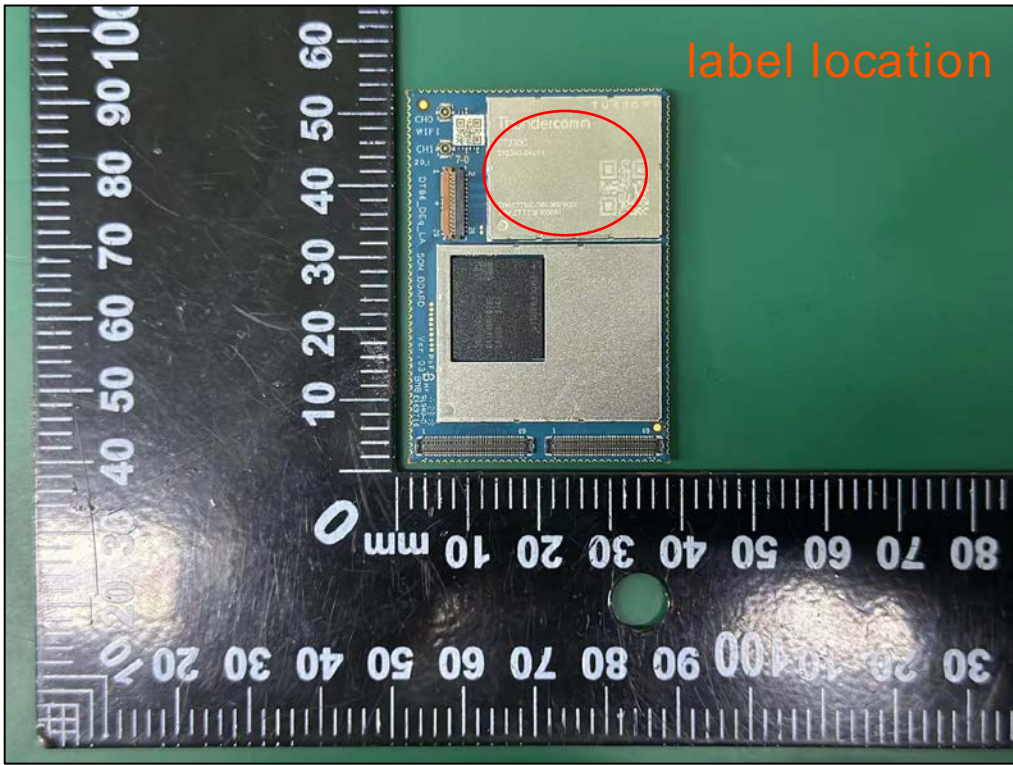

**Thundercomm**

**TURBOX**

**C7230C**

C7230C-SKU11

IC:23465-TURBOX7230C

FCC ID:2A0HHTURBOXC7230C

R-R-tcM-C7230C

**T** D220052020

**R** 020-220179

**RoHS**

TPN: C7230C-D81-369PWXX

label location

Toshiba  
T7C

0 10 20 30 40 50 60 70 80 90 100  
0 10 20 30 40 50 60 70 80 90 100  
mm