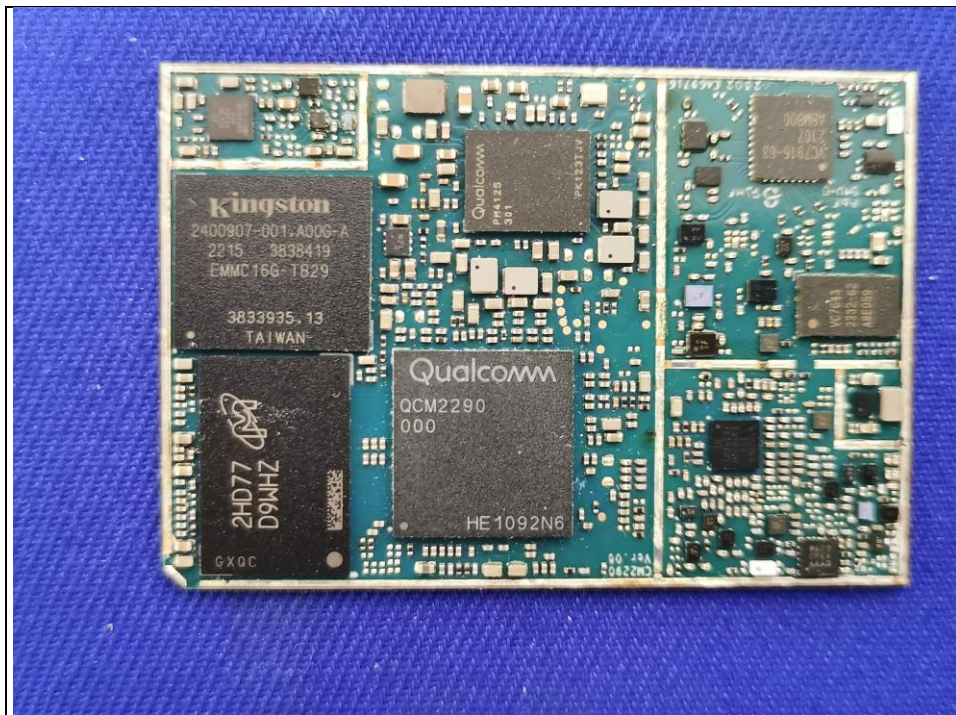

## PHOTOGRAPHS OF THE EUT

Samle 1

Reference No.: W7L-P23030025

FCC ID: 2AOHHCM2290NA