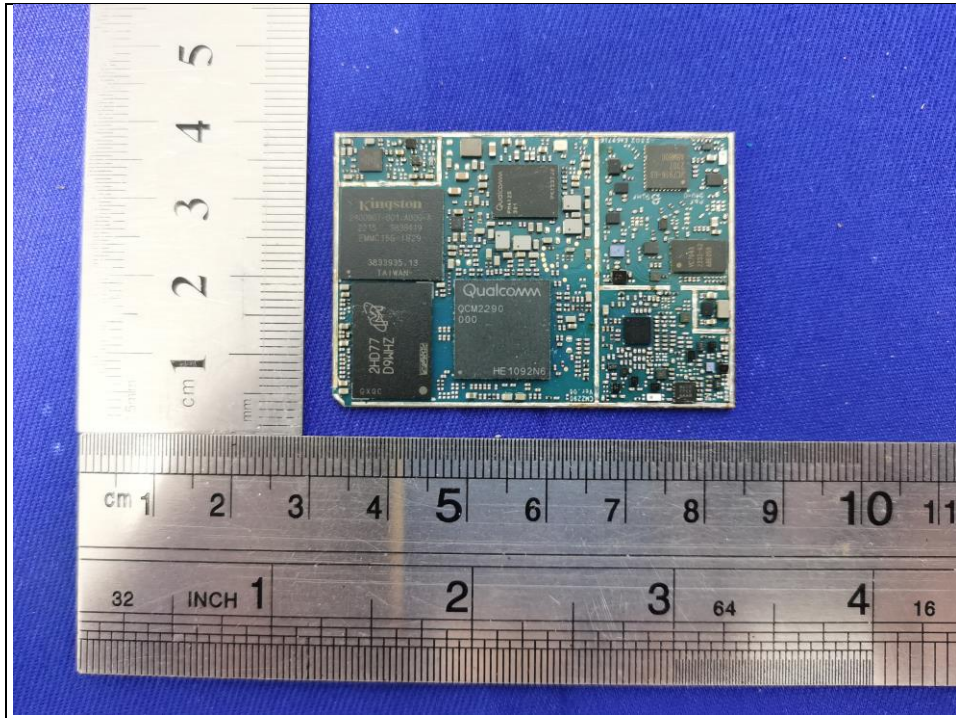

## PHOTOGRAPHS OF THE EUT

Samle 1

Reference No.: W7L-P23030025

FCC ID: 2AOHHCM2290NA