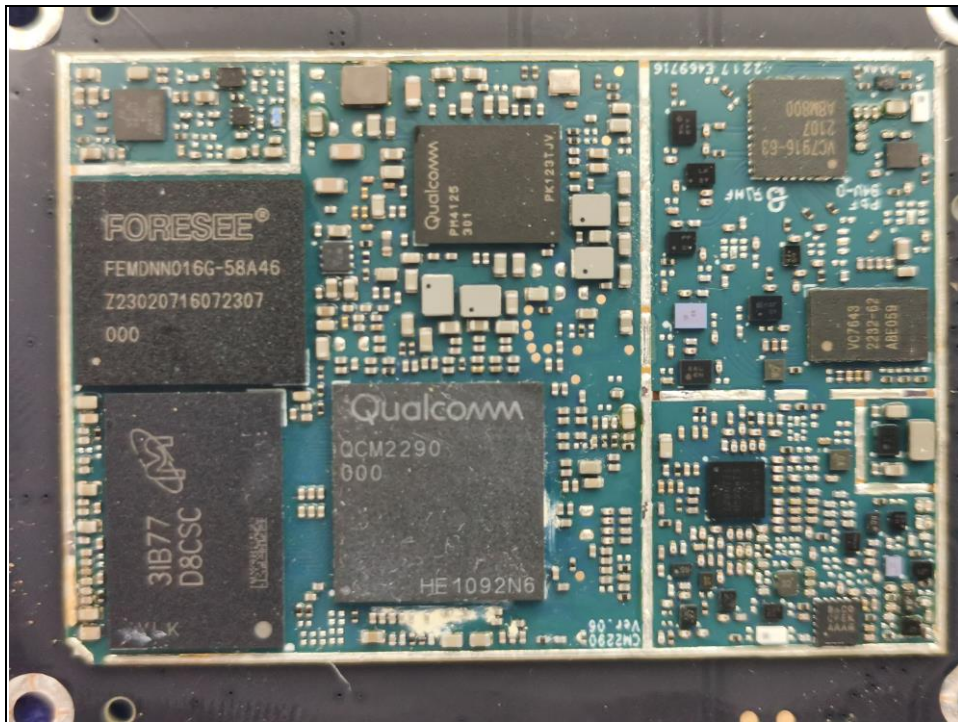

## PHOTOGRAPHS OF THE EUT

Samle 1

Reference No.: W7L-P23030025

FCC ID: 2AOHHCM2290NA