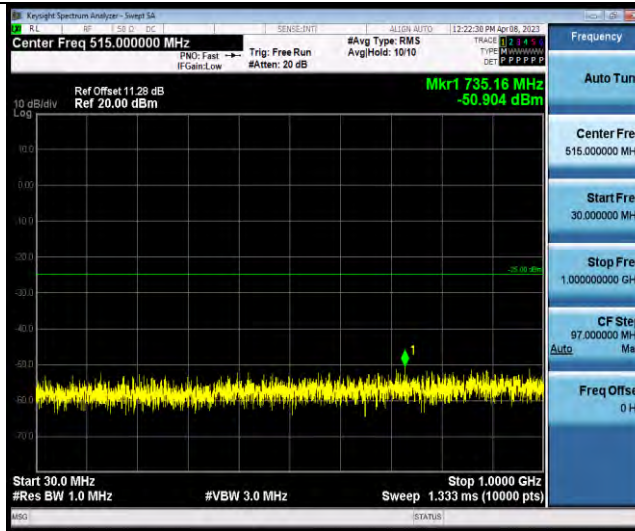

Band7-15MHz-QPSK-20825-1RB#0-Range1:30~1000MHz

Band7-15MHz-QPSK-20825-1RB#0-Range2:1000~27000MHz

Band7-15MHz-QPSK-21100-1RB#0-Range1:30~1000MHz

BUREAU VERITAS

Test Report No.: W7L-P23030025RF06

Band7-15MHz-QPSK-21100-1RB#0-Range2:1000~27000MHz