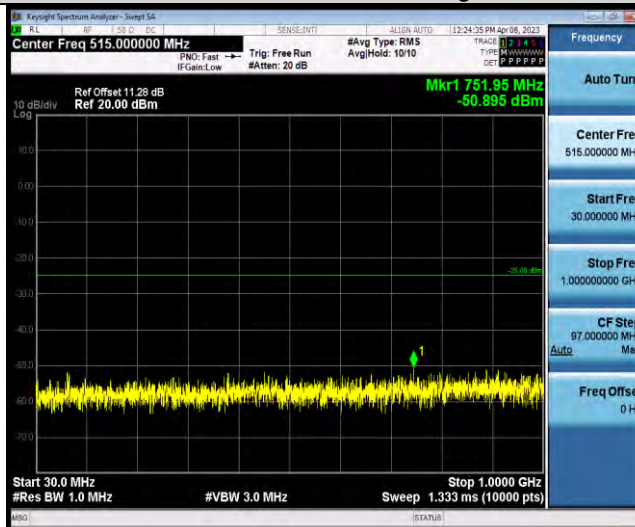

Test Graphs

BUREAU VERITAS

Test Report No.: W7L-P23030025RF06

Band7-5MHz-QPSK-21100-1RB#0-Range2: 1000~27000MHz

Band7-5MHz-QPSK-21425-1RB#0-Range1:30~1000MHz

Band7-5MHz-QPSK-21425-1RB#0-Range2:1000~27000MHz