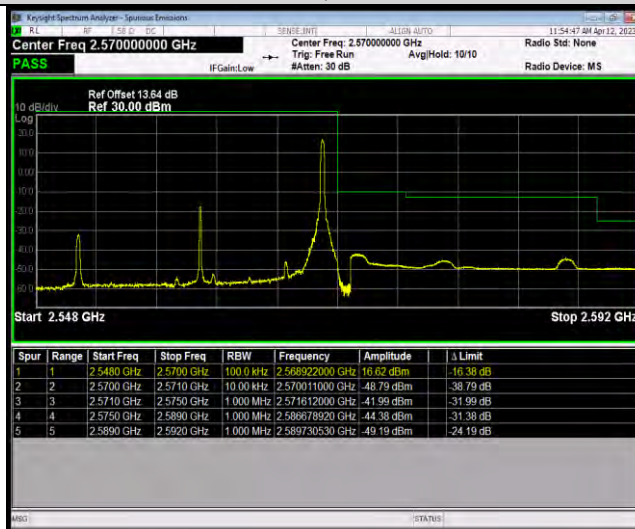

Band7-20MHz-64QAM-21350-100RB#0