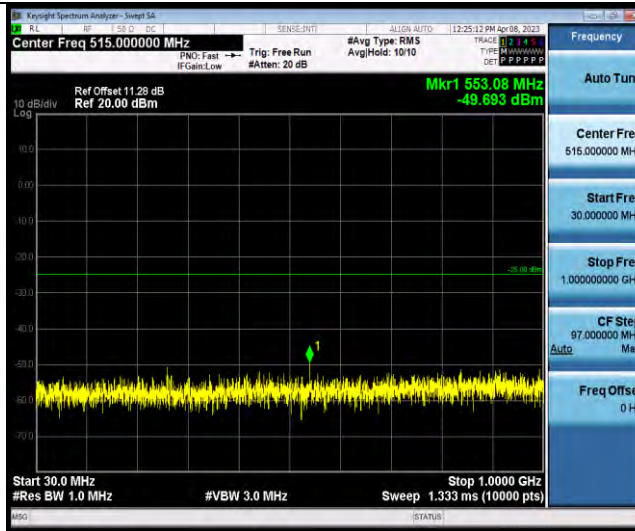

BUREAU VERITAS

Test Report No.: W7L-P23030025RF06

Band7-10MHz-QPSK-21100-1RB#0-Range2:1000~27000MHz