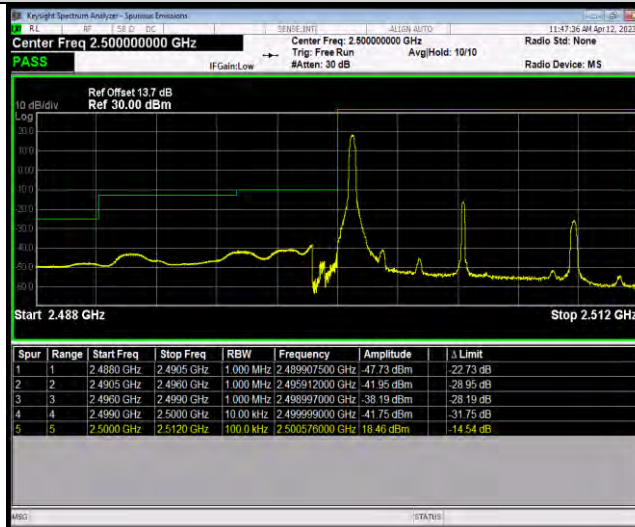

Band7-10MHz-16QAM-20800-50RB#0