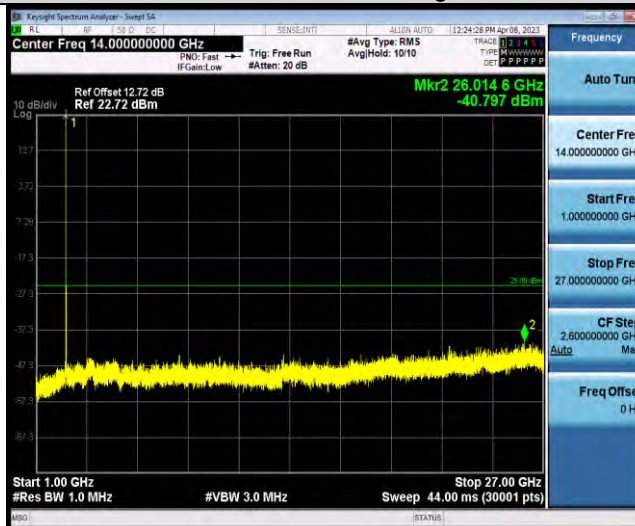

Test Graphs

BUREAU VERITAS

Test Report No.: W7L-P23030025RF06

Band7-5MHz-QPSK-21100-1RB#0-Range2: 1000~27000MHz

Band7-5MHz-QPSK-21425-1RB#0-Range1:30~1000MHz

Band7-5MHz-QPSK-21425-1RB#0-Range2:1000~27000MHz