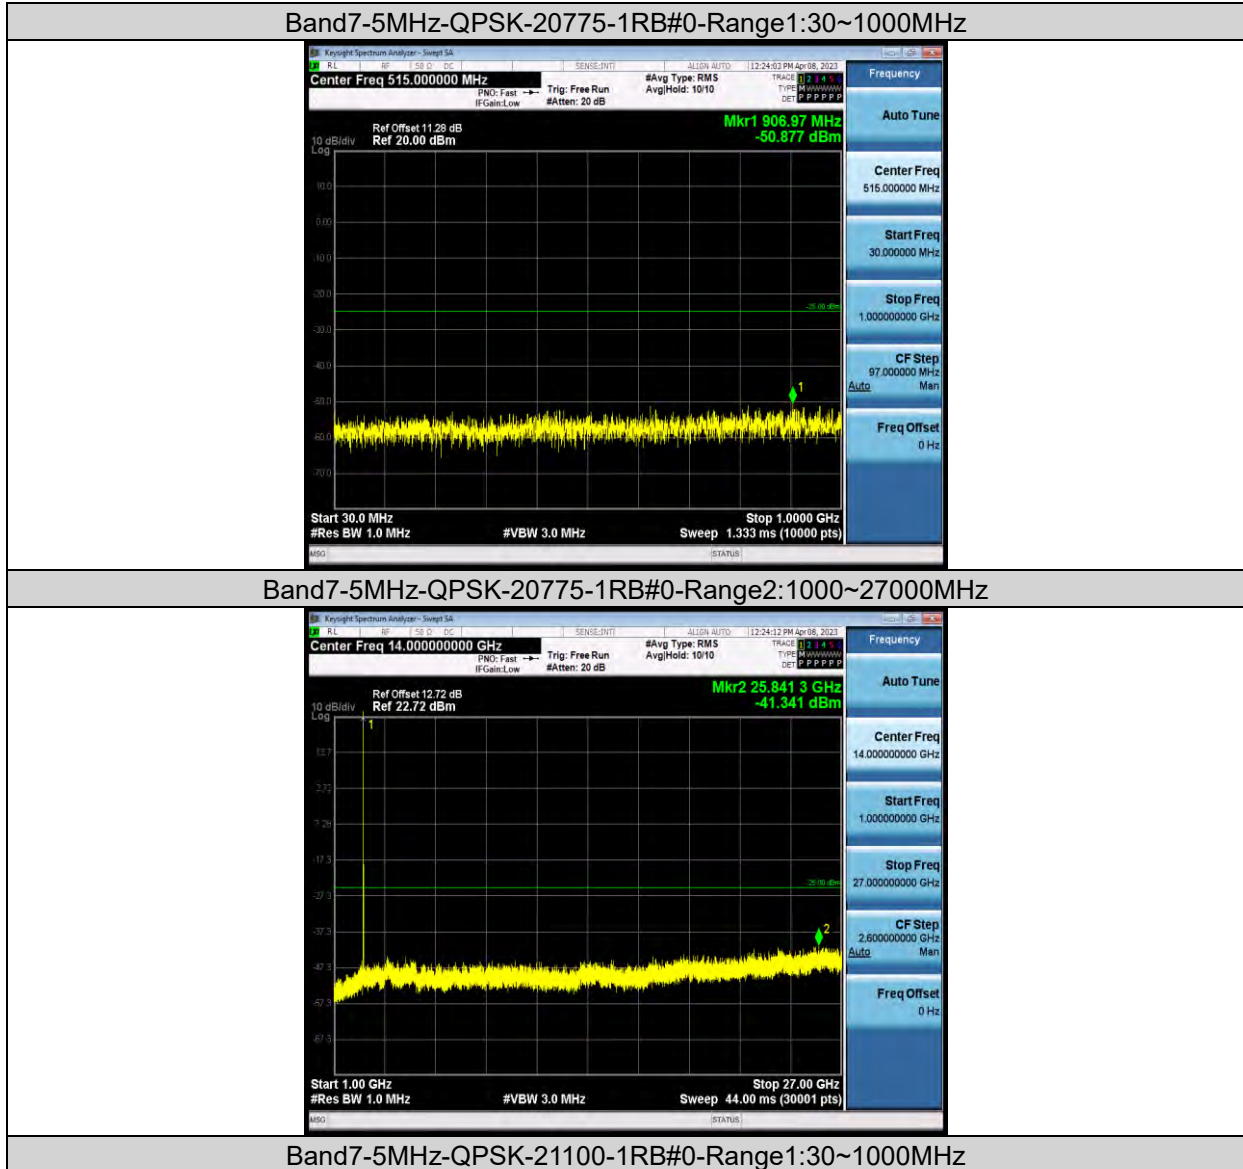

Test Graphs

BUREAU VERITAS

Test Report No.: W7L-P23030025RF06

Band7-5MHz-QPSK-21100-1RB#0-Range2: 1000~27000MHz

Band7-5MHz-QPSK-21425-1RB#0-Range1:30~1000MHz

Band7-5MHz-QPSK-21425-1RB#0-Range2:1000~27000MHz