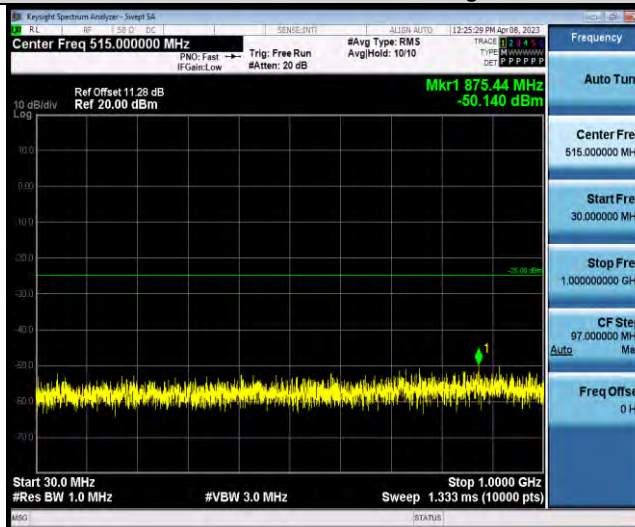

Band7-10MHz-QPSK-21400-1RB#0-Range2:1000~27000MHz