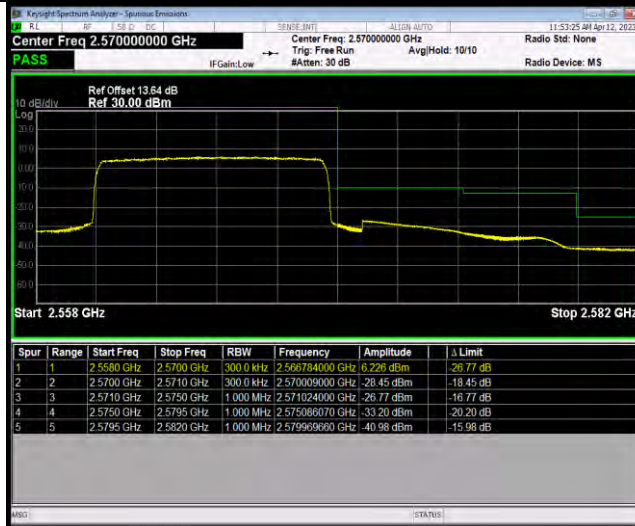

BUREAU VERITAS

Test Report No.: W7L-P23030025RF06

Band7-10MHz-QPSK-20800-1RB#0

Band7-10MHz-QPSK-20800-50RB#0

Band7-10MHz-QPSK-21400-1RB#49

BUREAU VERITAS

Test Report No.: W7L-P23030025RF06

Band7-10MHz-QPSK-21400-50RB#0