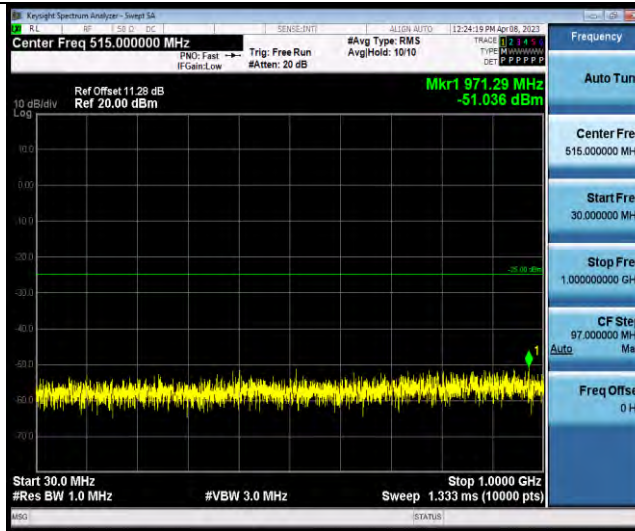

BUREAU VERITAS

Test Report No.: W7L-P23030025RF06

Band7-5MHz-QPSK-21100-1RB#0-Range2: 1000~27000MHz