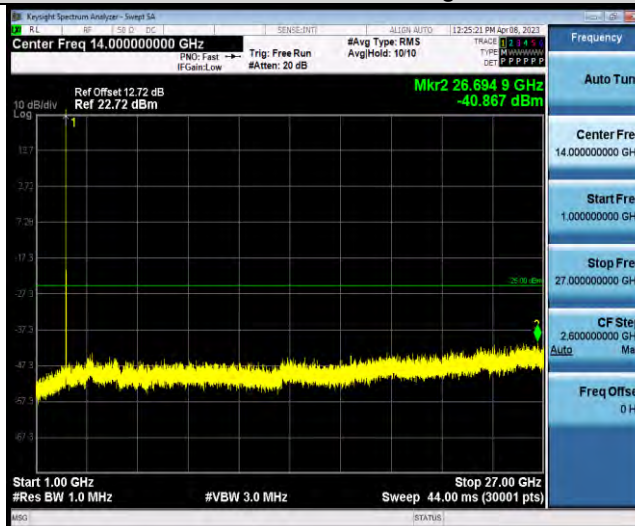

Band7-10MHz-QPSK-21400-1RB#0-Range1:30~1000MHz