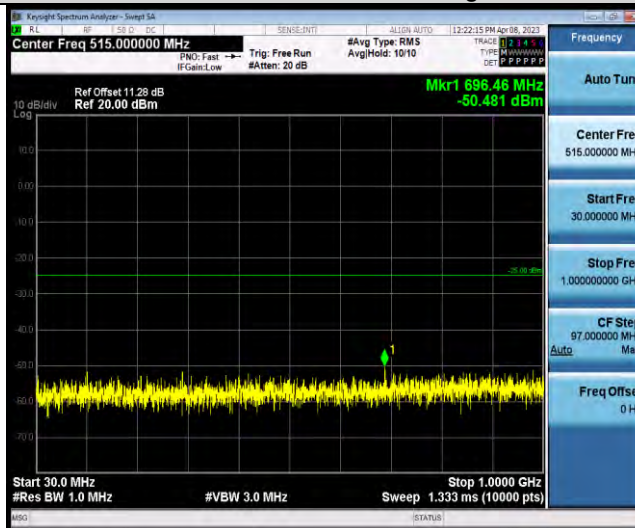

Band7-15MHz-QPSK-20825-1RB#0-Range2:1000~27000MHz