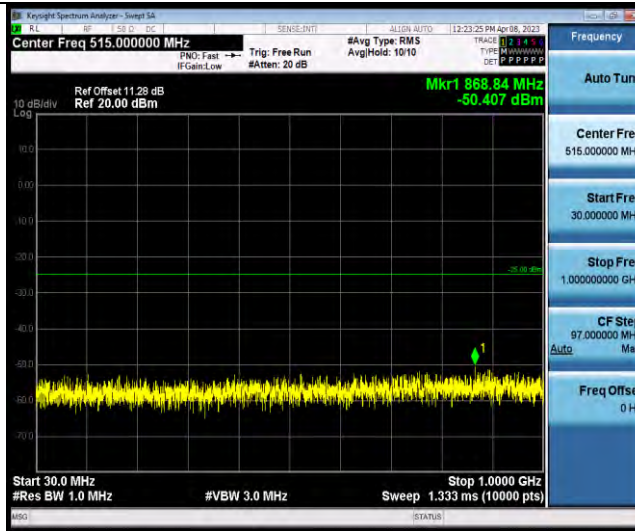

BUREAU VERITAS

Test Report No.: W7L-P23030025RF06

Band7-20MHz-QPSK-21100-1RB#0-Range2:1000~27000MHz