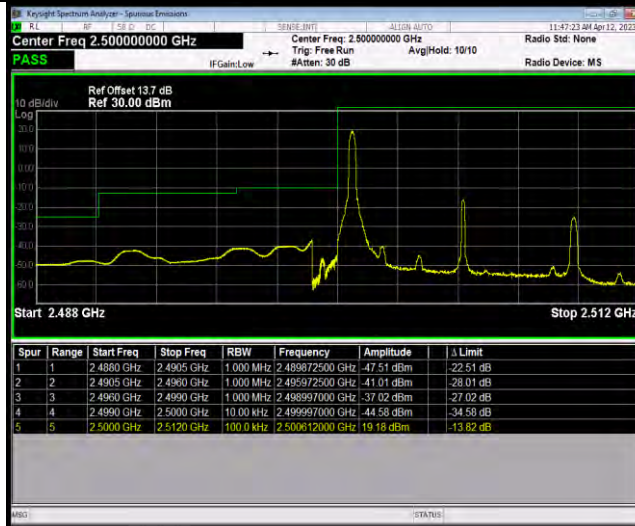

BUREAU VERITAS

Test Report No.: W7L-P23030025RF06

Band7-10MHz-QPSK-20800-1RB#0

Band7-10MHz-QPSK-20800-50RB#0

Band7-10MHz-QPSK-21400-1RB#49

BUREAU VERITAS

Test Report No.: W7L-P23030025RF06

Band7-10MHz-QPSK-21400-50RB#0