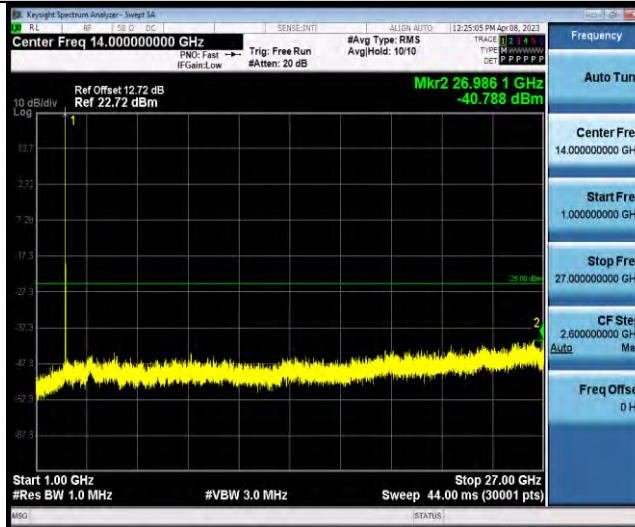

BUREAU VERITAS

Test Report No.: W7L-P23030025RF06

Band7-10MHz-QPSK-20800-1RB#0-Range1:30~1000MHz

Band7-10MHz-QPSK-20800-1RB#0-Range2:1000~27000MHz

Band7-10MHz-QPSK-21100-1RB#0-Range1:30~1000MHz

BUREAU VERITAS