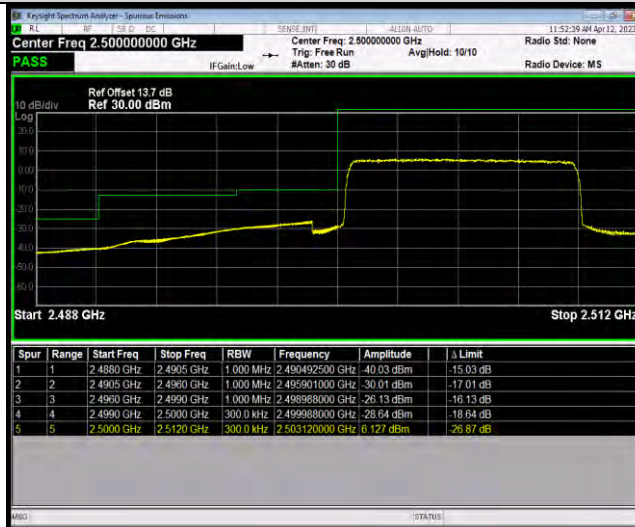

BUREAU VERITAS

Test Report No.: W7L-P23030025RF06

Band7-10MHz-QPSK-20800-1RB#0

Band7-10MHz-QPSK-20800-50RB#0

Band7-10MHz-QPSK-21400-1RB#49

BUREAU VERITAS

Test Report No.: W7L-P23030025RF06

Band7-10MHz-QPSK-21400-50RB#0