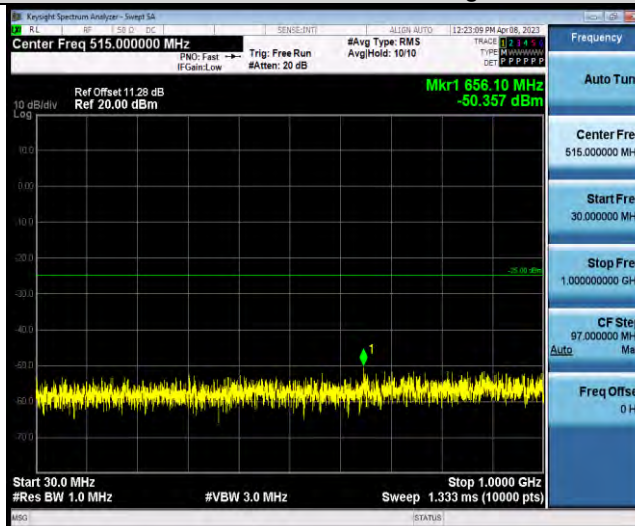

Band7-15MHz-QPSK-21375-1RB#0-Range1:30~1000MHz

Band7-15MHz-QPSK-21375-1RB#0-Range2:1000~27000MHz

BUREAU VERITAS

Test Report No.: W7L-P23030025RF06

Band7-20MHz-QPSK-20850-1RB#0-Range1:30~1000MHz

Band7-20MHz-QPSK-20850-1RB#0-Range2:1000~27000MHz