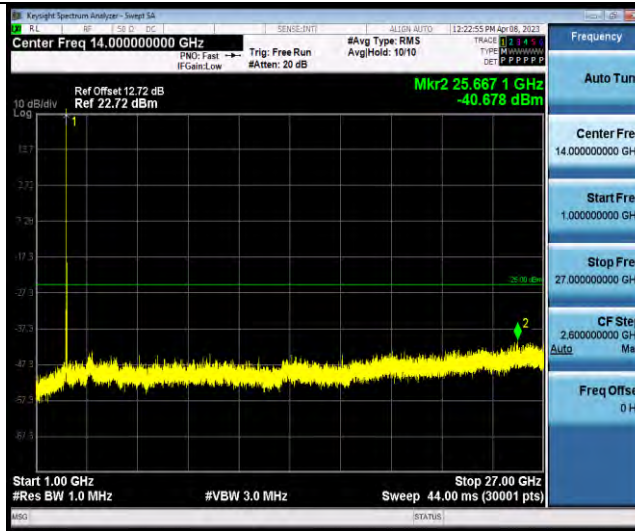

Band7-15MHz-QPSK-21375-1RB#0-Range1:30~1000MHz

Band7-15MHz-QPSK-21375-1RB#0-Range2:1000~27000MHz

BUREAU VERITAS

Test Report No.: W7L-P23030025RF06

Band7-20MHz-QPSK-20850-1RB#0-Range1:30~1000MHz

Band7-20MHz-QPSK-20850-1RB#0-Range2:1000~27000MHz