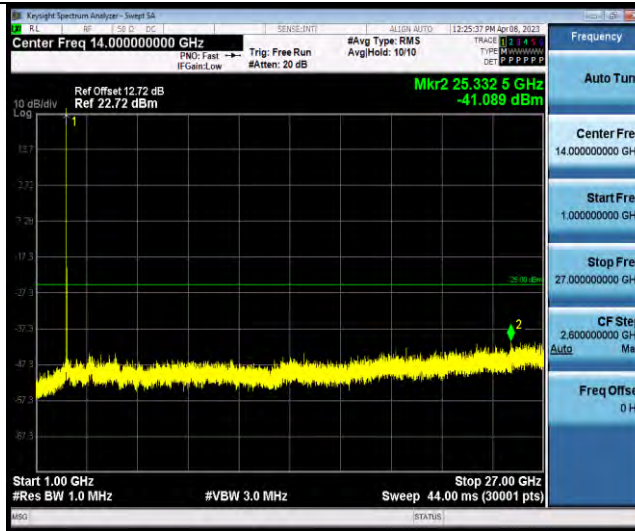

Test Report No.: W7L-P23030025RF06

Band7-10MHz-QPSK-21100-1RB#0-Range2:1000~27000MHz

Band7-10MHz-QPSK-21400-1RB#0-Range1:30~1000MHz

Band7-10MHz-QPSK-21400-1RB#0-Range2:1000~27000MHz

BUREAU VERITAS

Test Report No.: W7L-P23030025RF06