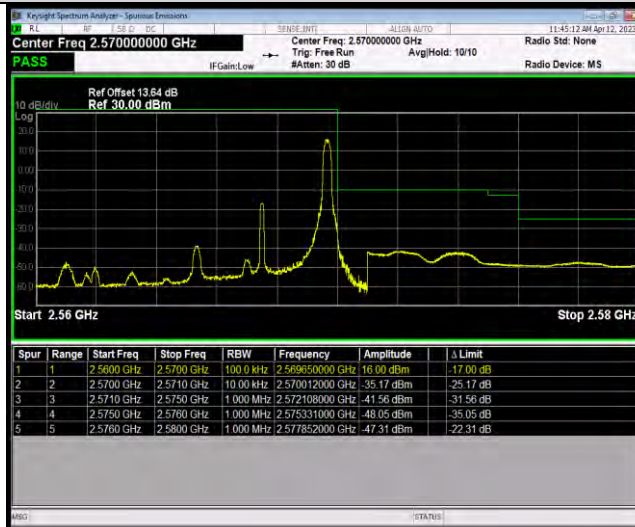

Band7-5MHz-64QAM-21425-25RB#0