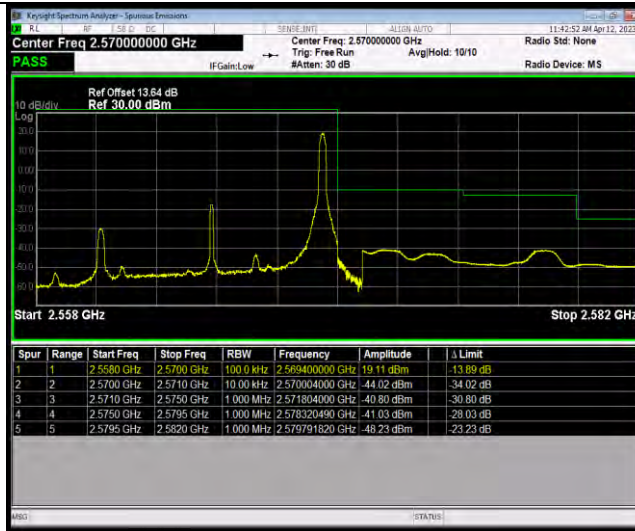

BUREAU VERITAS

Test Report No.: W7L-P23030025RF06

Band7-10MHz-QPSK-20800-1RB#0

Band7-10MHz-QPSK-20800-50RB#0

Band7-10MHz-QPSK-21400-1RB#49

BUREAU VERITAS

Test Report No.: W7L-P23030025RF06

Band7-10MHz-QPSK-21400-50RB#0