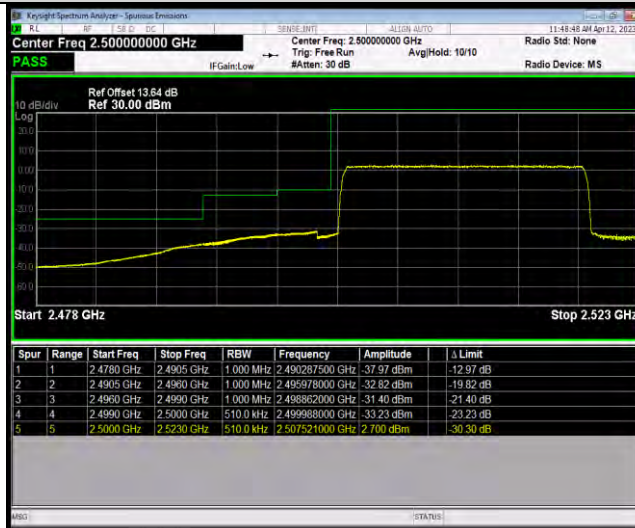

Band7-20MHz-64QAM-21350-1RB#99