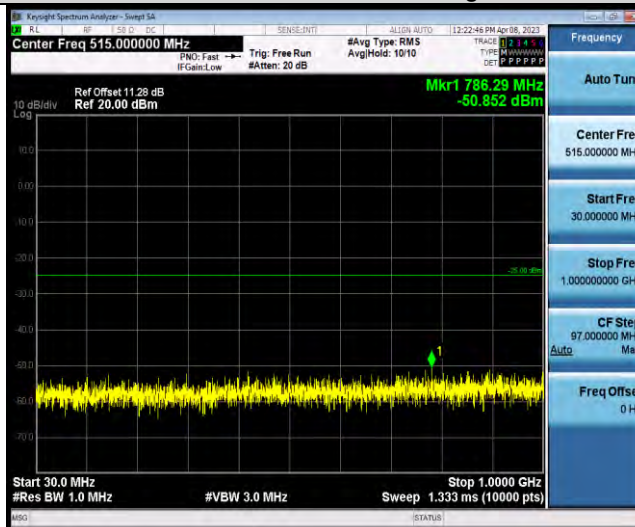

Band7-15MHz-QPSK-21375-1RB#0-Range2:1000~27000MHz