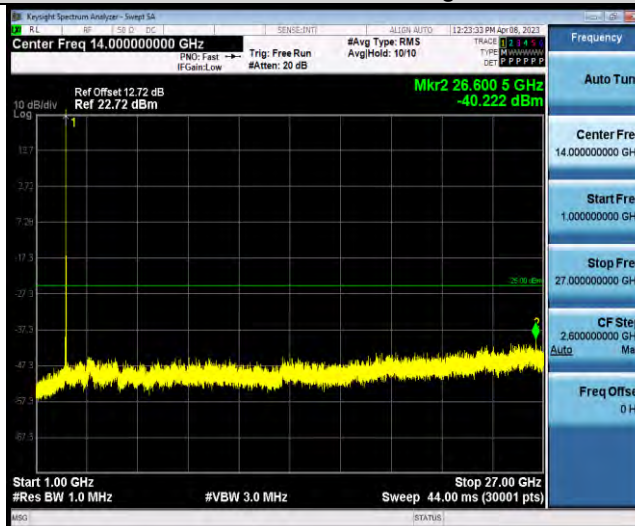

Band7-20MHz-QPSK-21100-1RB#0-Range1:30~1000MHz

BUREAU VERITAS

Test Report No.: W7L-P23030025RF06

Band7-20MHz-QPSK-21100-1RB#0-Range2:1000~27000MHz

Band7-20MHz-QPSK-21350-1RB#0-Range1:30~1000MHz

Band7-20MHz-QPSK-21350-1RB#0-Range2:1000~27000MHz