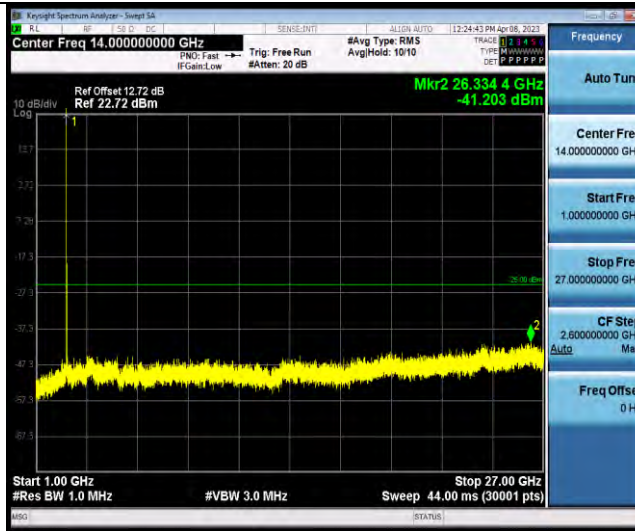

BUREAU VERITAS

Test Report No.: W7L-P23030025RF06

Band7-10MHz-QPSK-20800-1RB#0-Range1:30~1000MHz