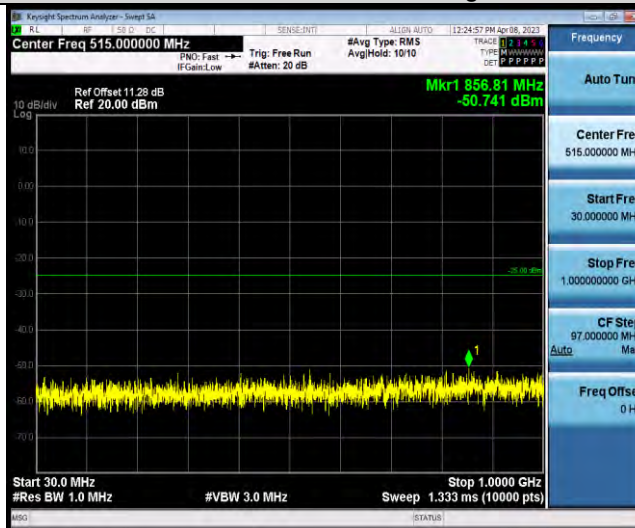

Band7-10MHz-QPSK-20800-1RB#0-Range2:1000~27000MHz