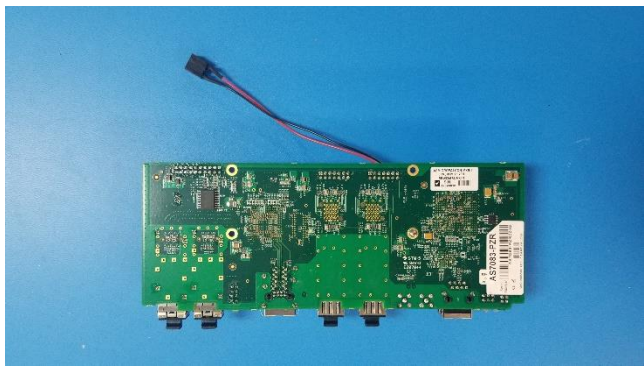

*EUT Case off View*

*830-00010\_REV4\_RBK6028\_mmwSURF\_TOP*

*830-00010\_REV4\_RBK6028\_mmwSURF\_BOT*

*830-00012\_REV1\_RBK60xx\_sub6SURF\_CIRCUITS\_TOP*

*830-00012\_REV2\_RBK60xx\_sub6SURF\_CIRCUITS\_BOT*

*830-00011\_REV3\_RBK60xx\_PROCESSOR\_TOP*

830-00011\_REV3\_RBK60xx\_PROCESSOR\_BOT

820-00028\_REV1\_RBK60xx\_SWITCH\_TOP

820-00028\_REV1\_RBK60xx\_SWITCH\_BOT

170-00014\_REV1\_RBK60xx\_sub6SURF\_ANTENNA\_TOP