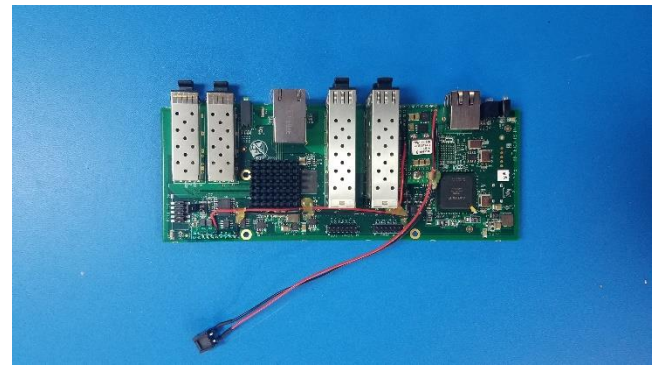

*EUT Case off View*

*830-00010\_REV4\_RBK6028\_mmwSURF\_TOP*

*830-00010\_REV4\_RBK6028\_mmwSURF\_BOT*

*830-00012\_REV1\_RBK60xx\_sub6SURF\_CIRCUITS\_TOP*

*830-00012\_REV2\_RBK60xx\_sub6SURF\_CIRCUITS\_BOT*

*830-00011\_REV3\_RBK60xx\_PROCESSOR\_TOP*

830-00011\_REV3\_RBK60xx\_PROCESSOR\_BOT

820-00028\_REV1\_RBK60xx\_SWITCH\_TOP

820-00028\_REV1\_RBK60xx\_SWITCH\_BOT

170-00014\_REV1\_RBK60xx\_sub6SURF\_ANTENNA\_TOP