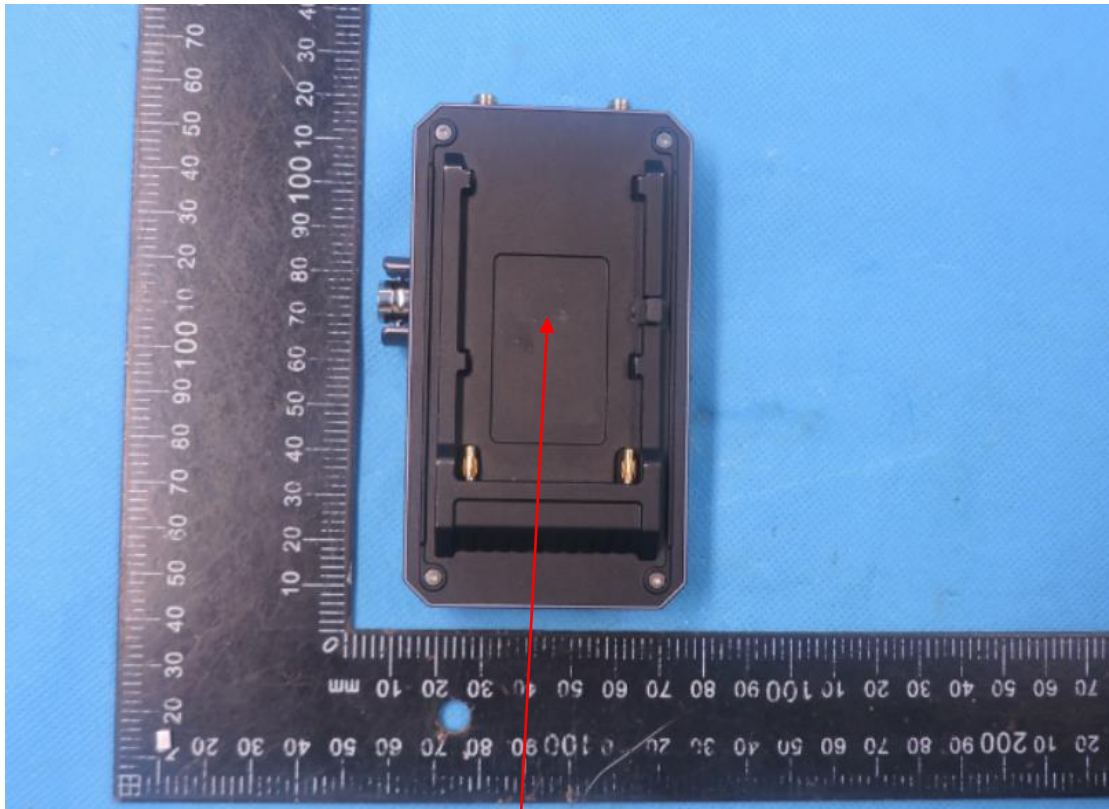

Label

39*23.6mm