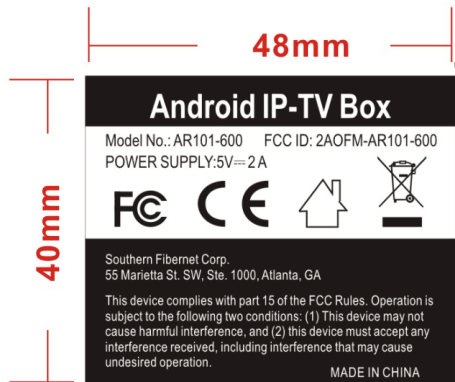

# 贴纸要贴正，不能歪斜

贴纸位置

物料材质  
**75#PET,背胶(粘性强)  
过哑胶,表面绝缘,防静电**

其它备注  
**48x40mm**

印刷颜色  
**黑底白字**

公差  
**正负0.1mm**

<b>YOOSTAR</b> 深圳市汇星数字技术有限公司				制图	陈文平
产品名称	AR101-600	物料名称	<b>PET铭牌贴纸</b>	审核	
客户代码	SFN TV	物料编码	<b>310200703</b>		
发行日期	<b>2017-11-27</b>	图底编号		准核	