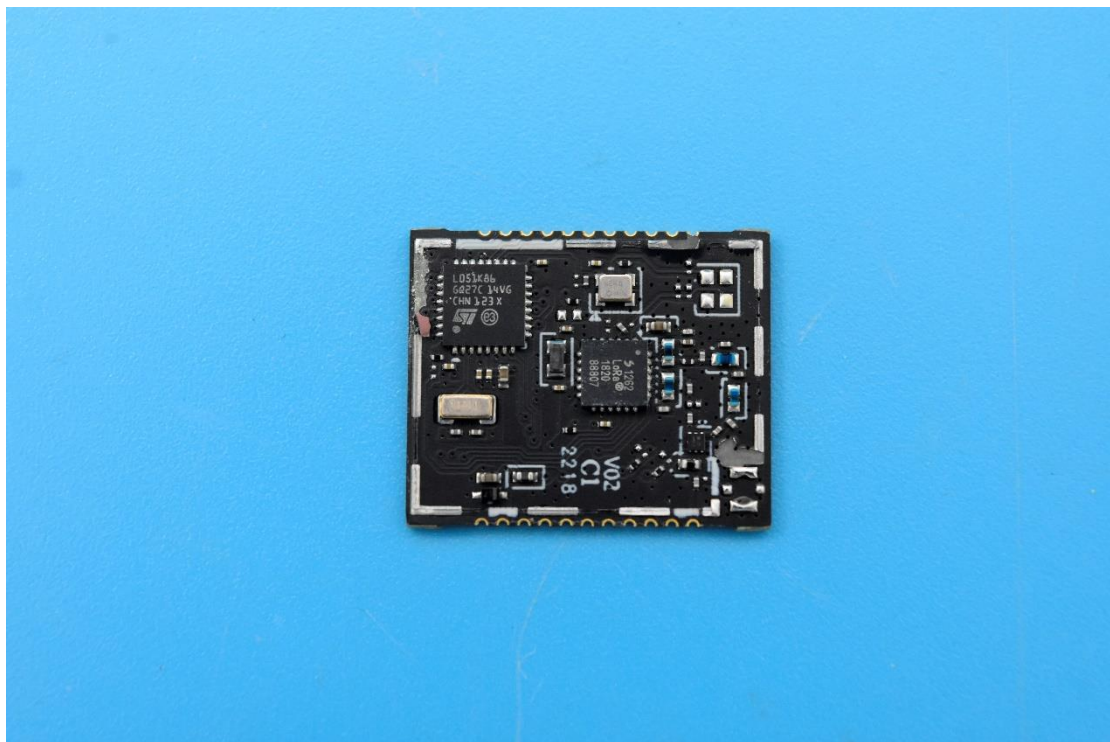

FCC ID: 2AOFDL-LRNWB2584DN4

## Internal Photos

## 2. Antenna view