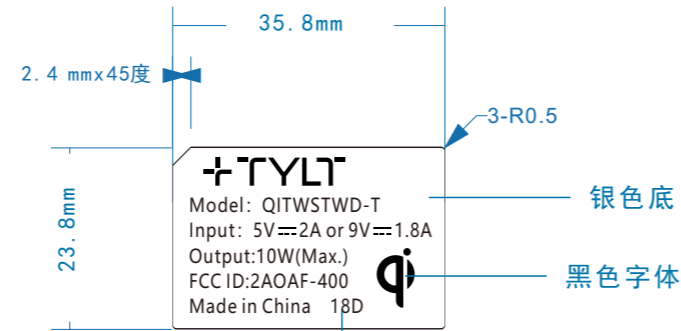

REVISION	AUTH	DESCRIPTION	DATE	APPROVED

18D为2018年4月，
此数会根据不同定单变化

贴纸位置图

技术要求

- 1, 此贴纸用银色消银龙裁切成型;
- 2, 表面印刷银底黑色字;
- 3, 字体要求不易脱落;
- 4, 表面哑面。

TITLE	TYLT 土星三代无线快充本体贴纸 QITWSTWD-T36x24mm			PART NO.	A21-0383-310	MODEL NO.	
DRAWN BY	Mark	DATE	2018.03.06	UNIT	MM	SCALE	1:1
CHECKED BY		DATE		QTY	1	PAGE SIZE	A4
APPROVED BY		DATE		MATERIAL			
THE THIRD ANGLE				FINISH			
				DRAWING NO.		SHEET 1 OF 1	REV. 1.0