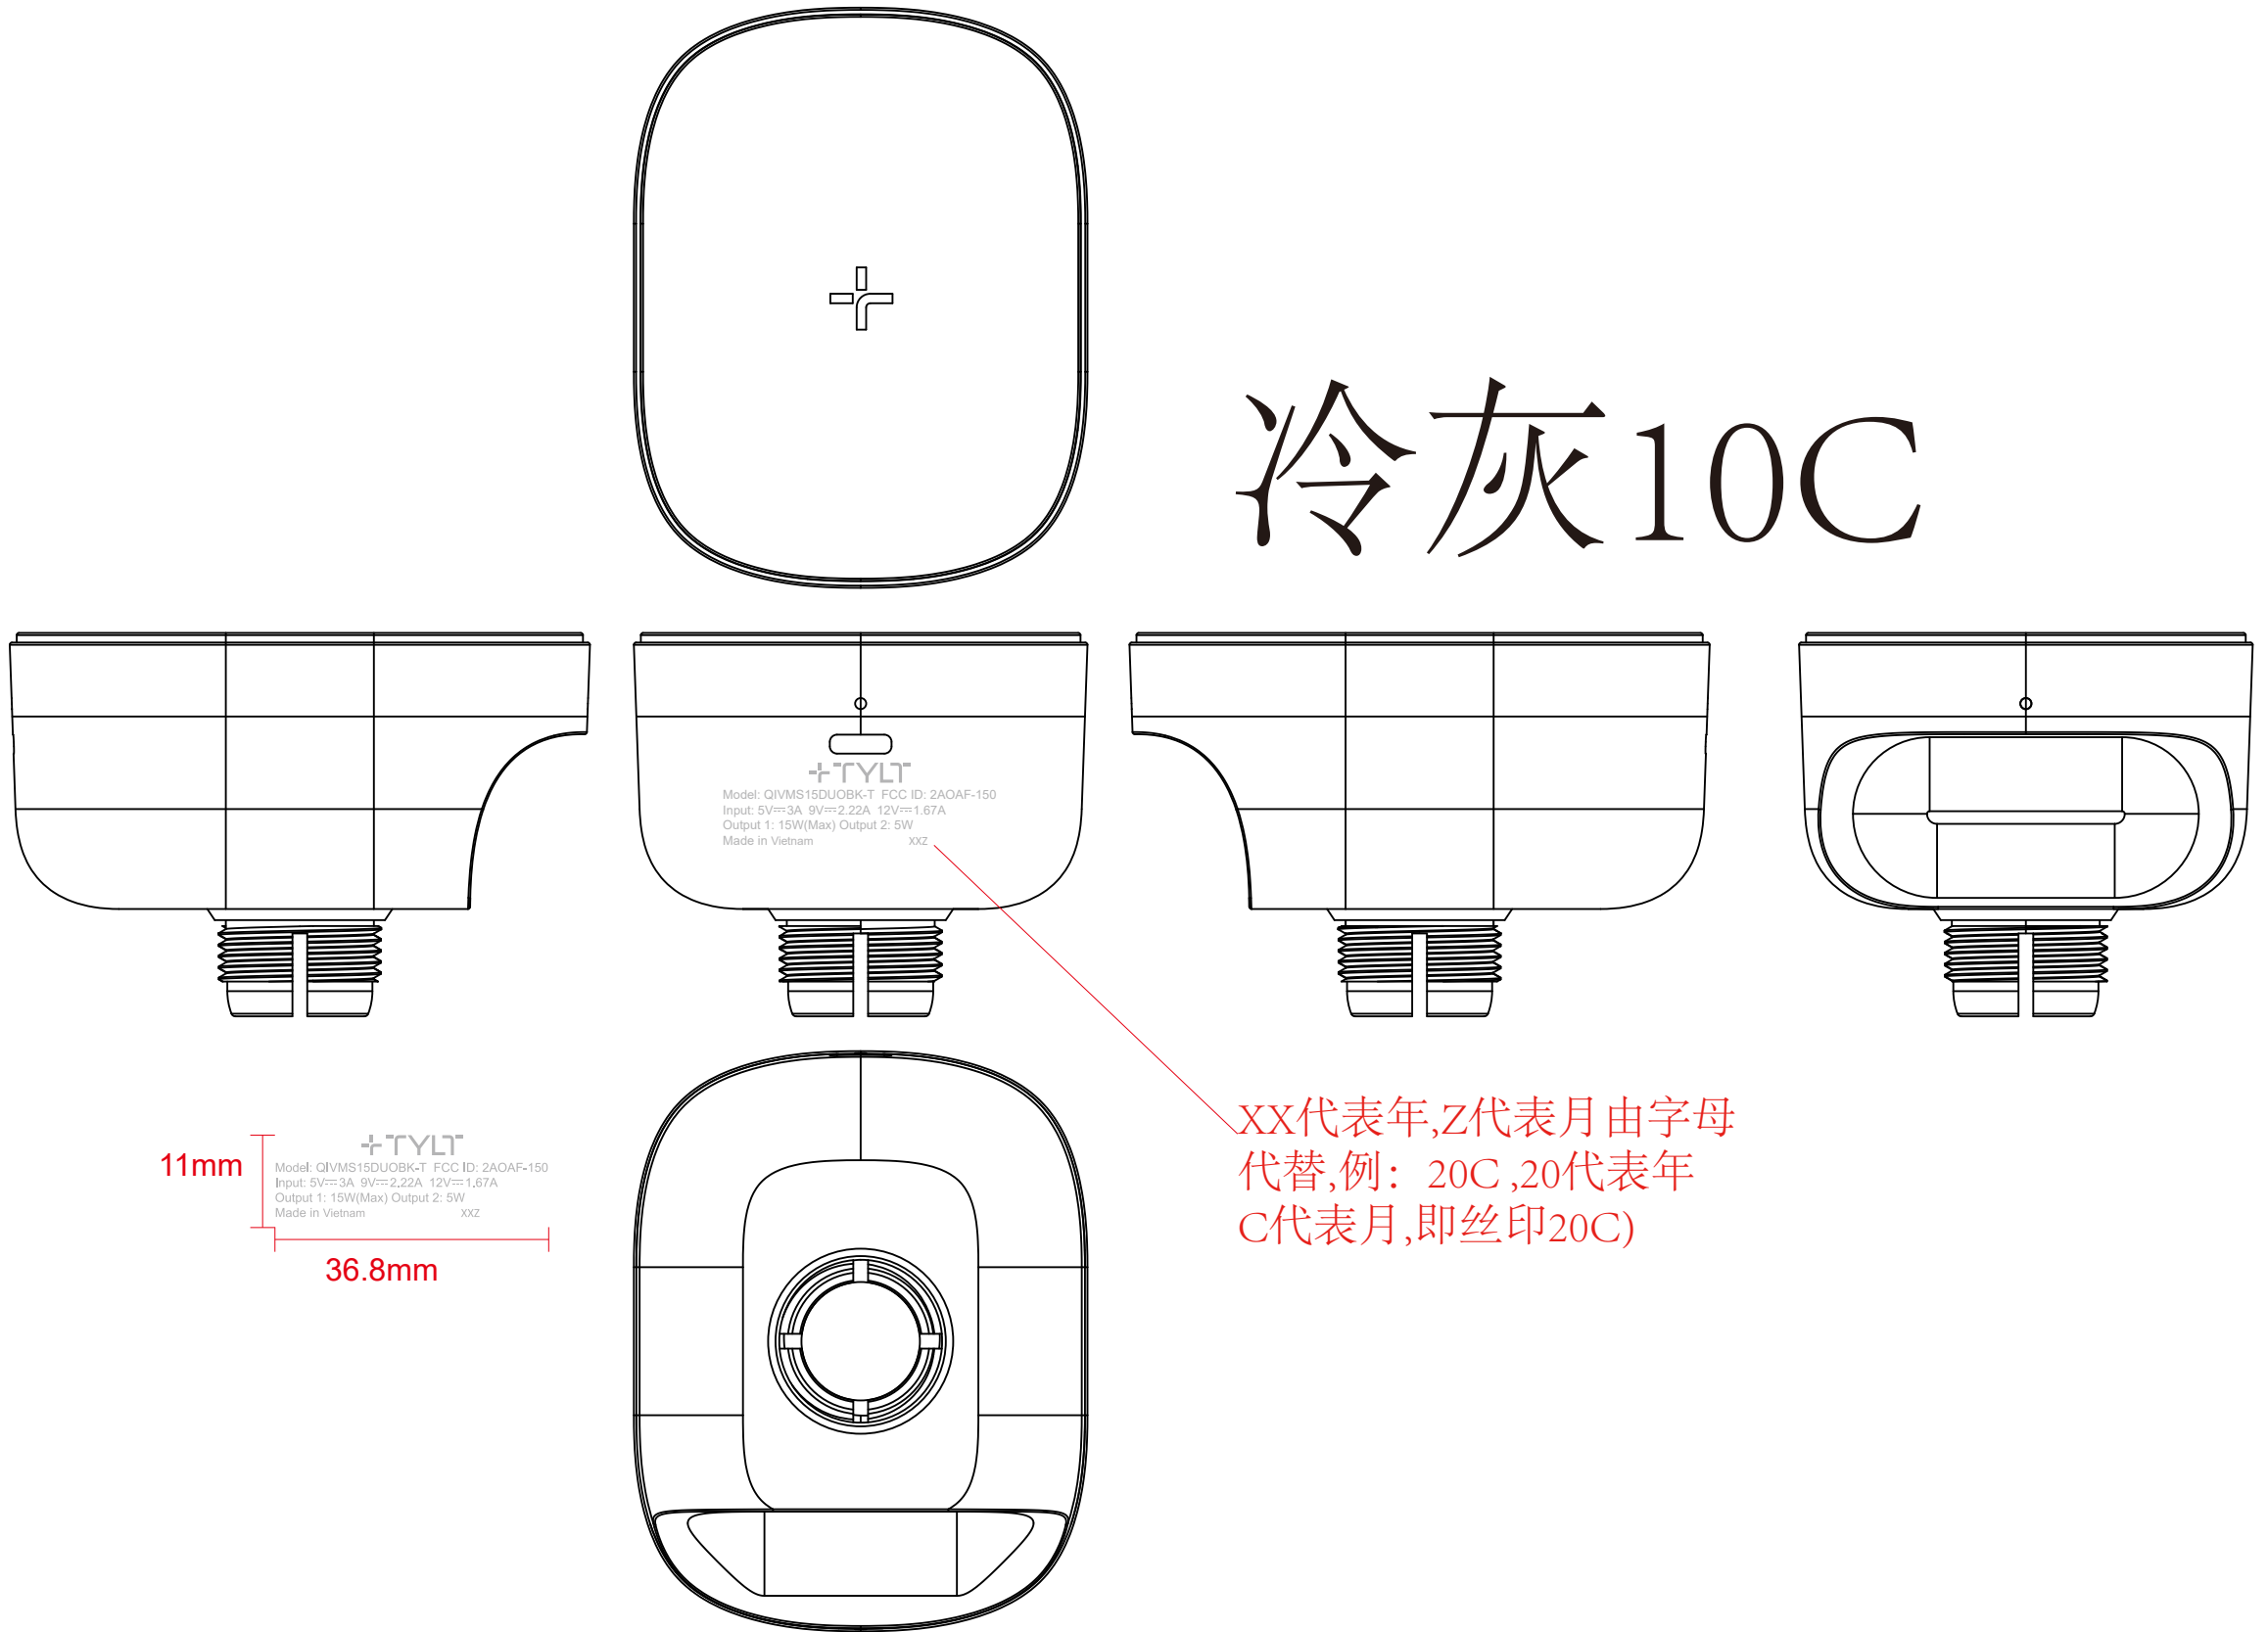

# 冷灰10C

XX代表年,Z代表月由字母代替,例: 20C,20代表年 C代表月,即丝印20C)

月份	1	2	3	4	5	6	7	8	9	10	11	12
字母代表	A	B	C	D	E	F	G	H	I	J	K	L

镲雕参数方向

22.14\*7.26

CAR CHARGER  
MODEL: M1801  
INPUT: DC12-56V  
OUTPUT: 5V/2A-2.2A,  
12V/1.87A  
MADE IN CHINA